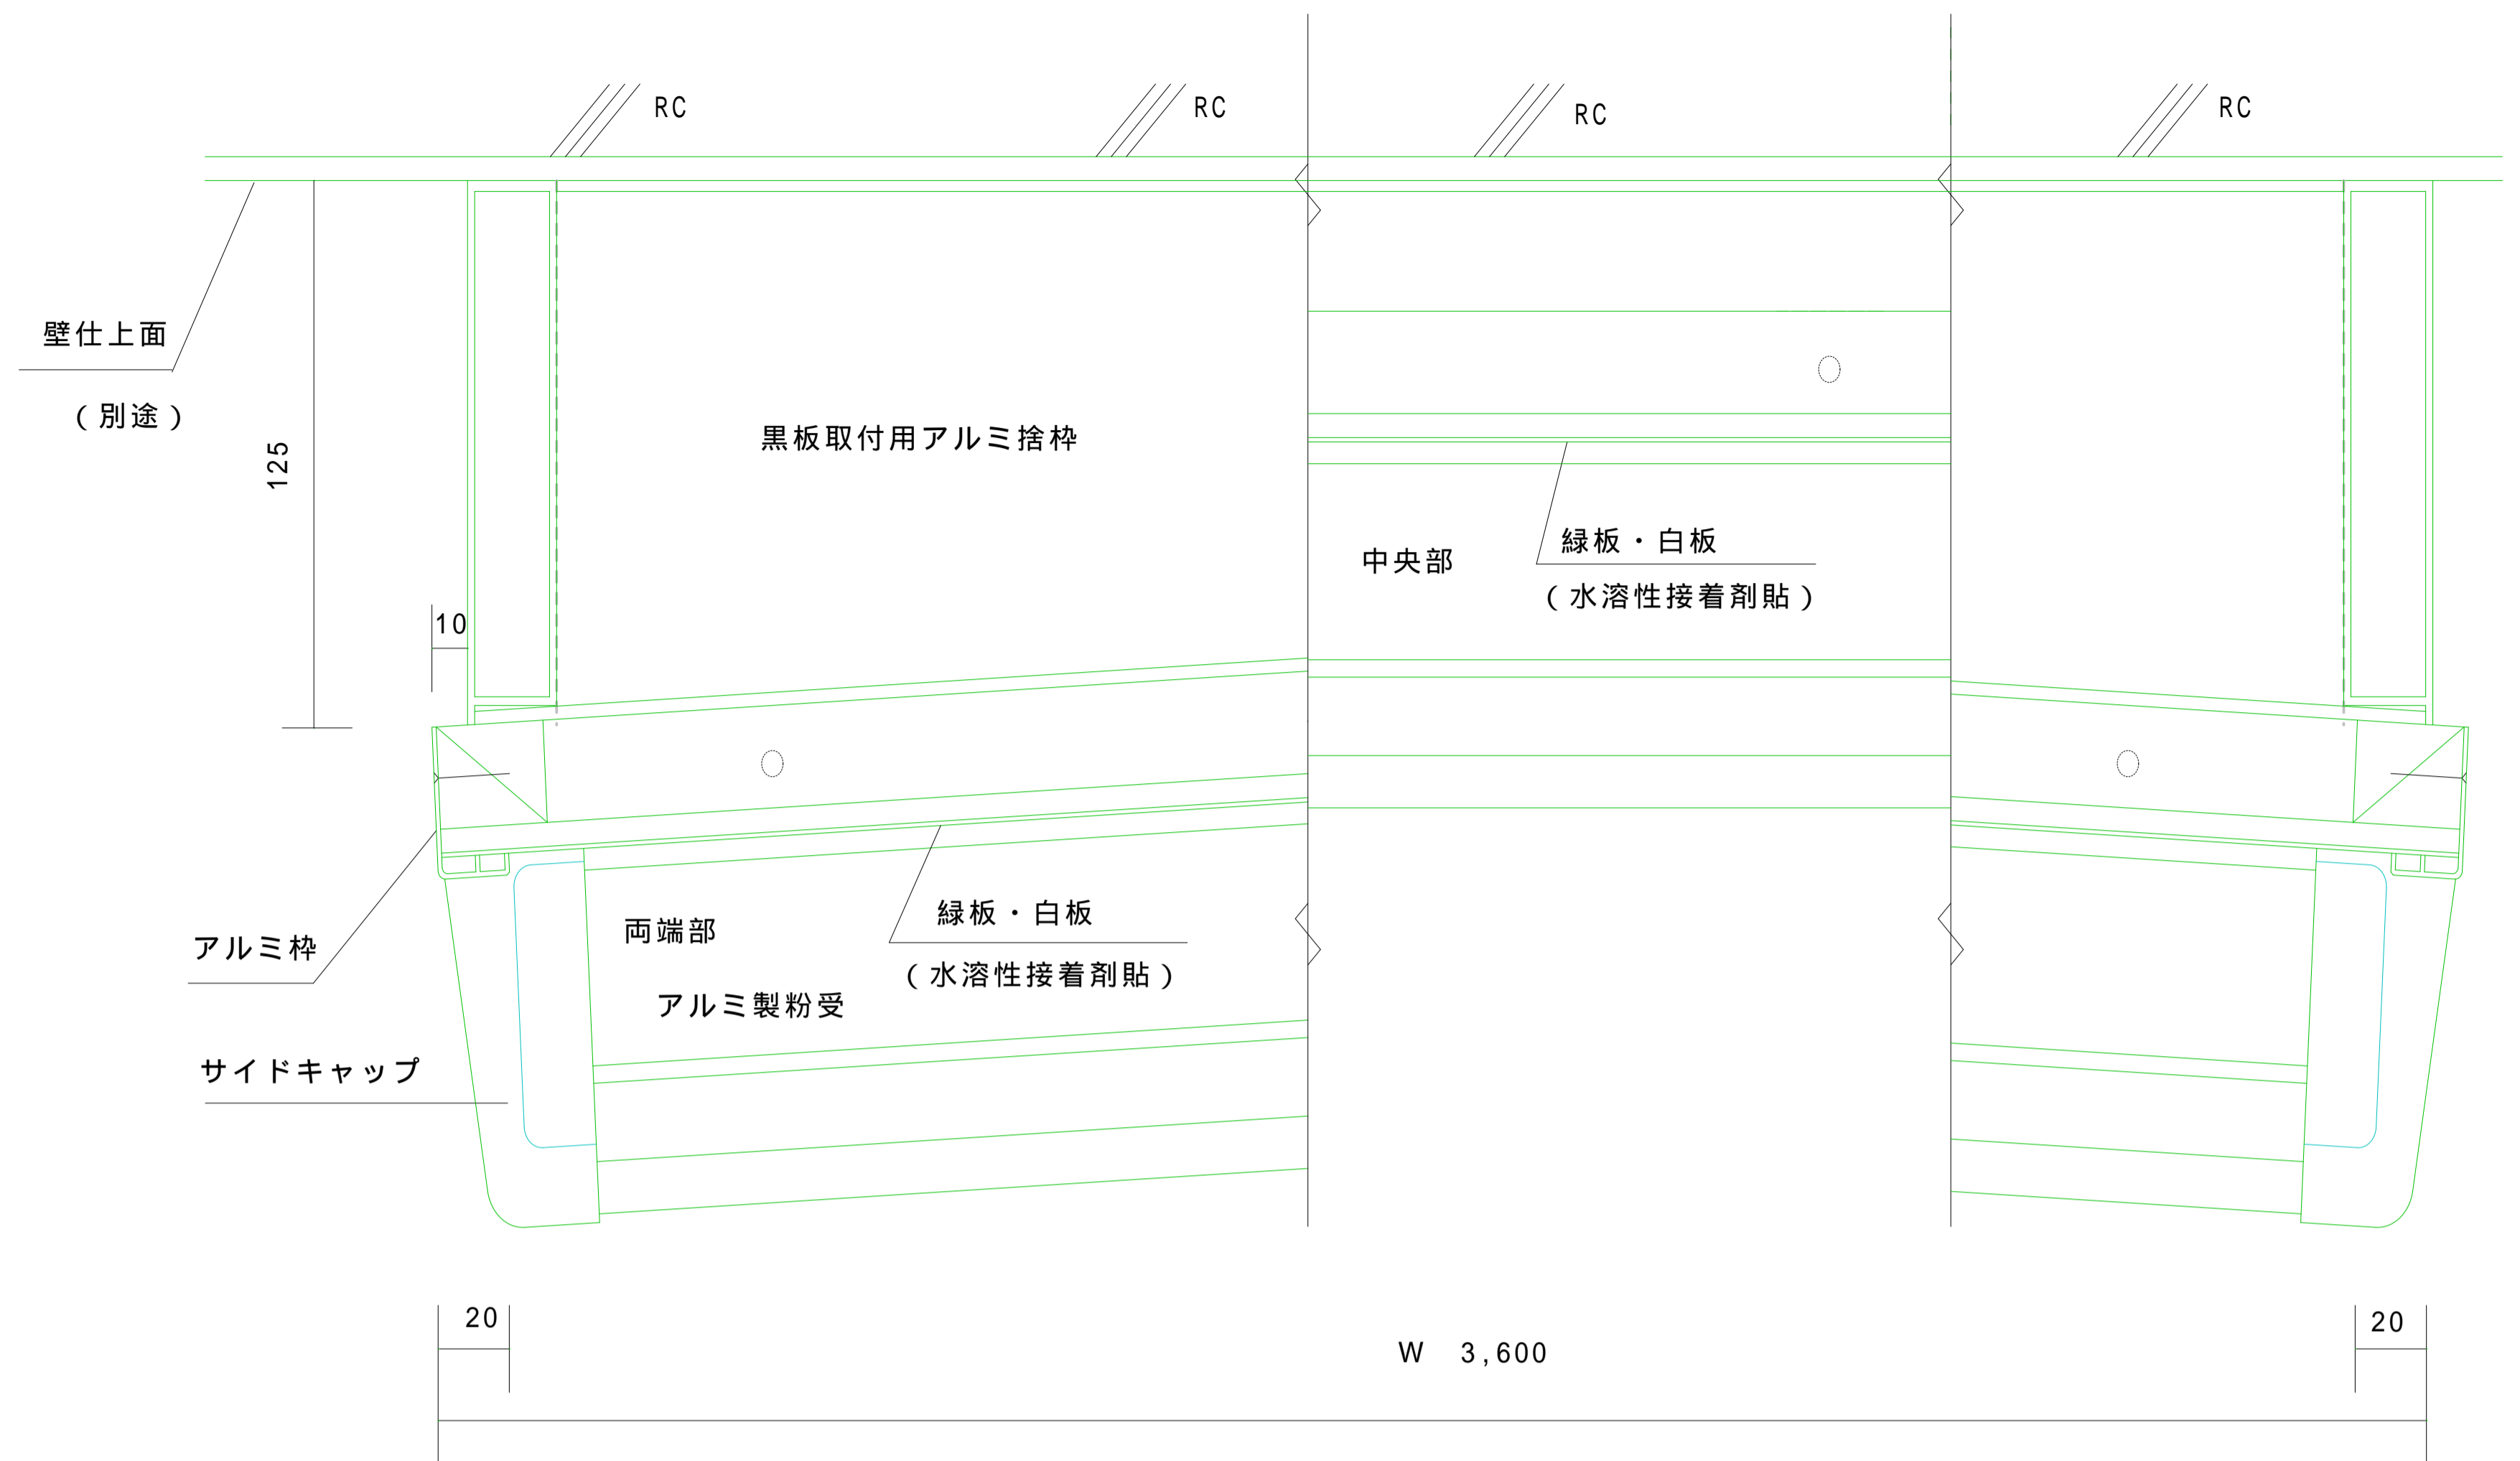

アルミ枠 曲面緑板・白板 捨枠式

断面図

断面図

展開図