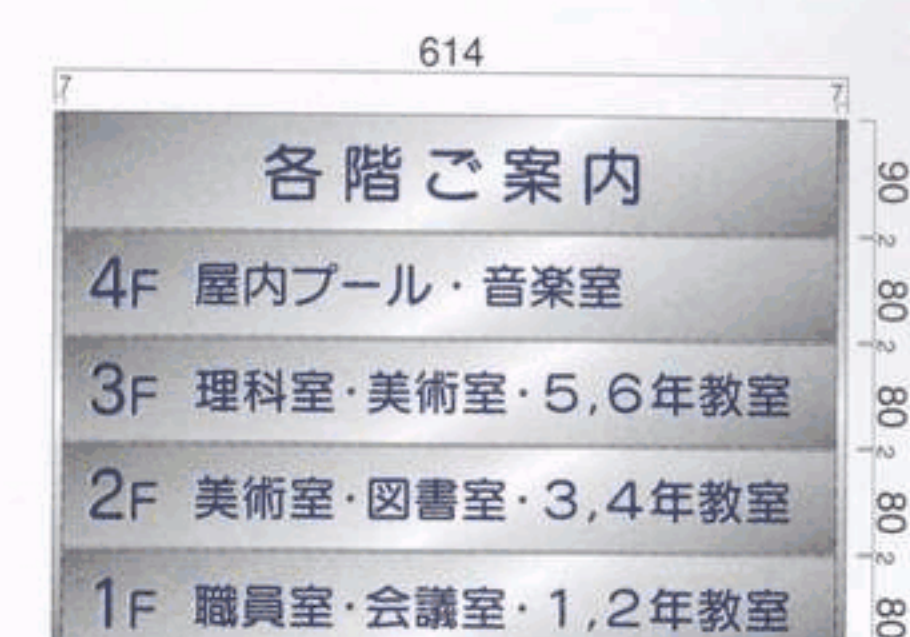

FR600-8段 W614×H664×D15

商品名	サイズ
FR300-4段	W314 × H216 × D15
FR300-6段	W314 × H320 × D15
FR300-8段	W314 × H424 × D15
FR450-4段	W464 × H266 × D15
FR450-6段	W464 × H390 × D15
FR450-8段	W464 × H514 × D15
FR600-5段	W614 × H418 × D15
FR600-8段	W614 × H664 × D15
FR600-10段	W614 × H828 × D15

商品名	サイズ
FR-360	W314 × H570 × D15
FR-470	W464 × H680 × D15
FR-680	W614 × H820 × D15
FR-456	W614 × H372 × D15
FR-960	W814 × H452 × D15

標準仕様 フレーム：アルミ型材 アルマイト仕上
表示基板：アルミ型材 シルバーアルマイト
表示方法：平面図/シルクスクリーン印刷 文字/カッティングシート又はシルクスクリーン印刷

フレーム色は3種類の中からお選びください

FR600-5段 W614×H418×D15