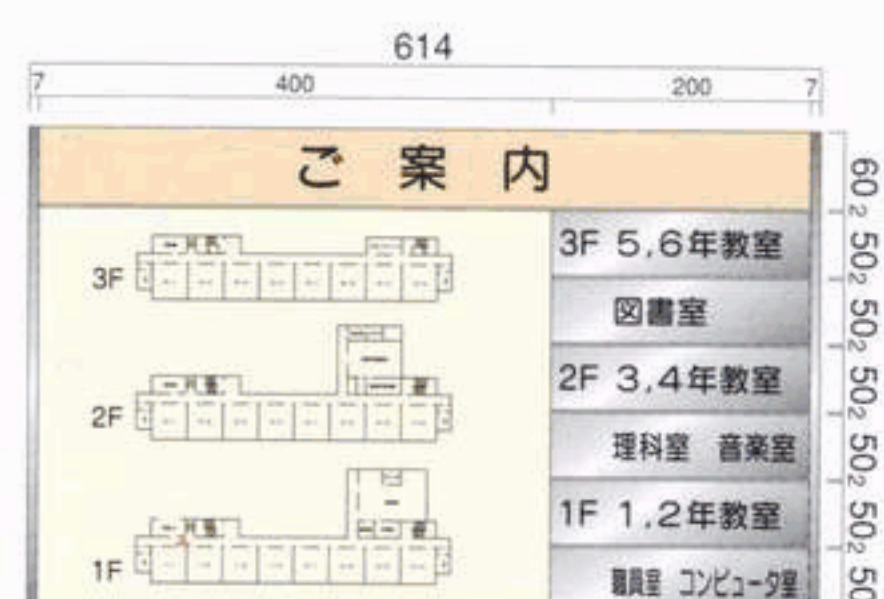

FW9012 W1200×H900×D18

アルミフレーム [FR]

FR6090 W600×H900×D15

FR9090 W900×H900×D15

FR1290 W1200×H900×D15

商品名	サイズ	材質
TW6090	W949 × H649 × D15	フレーム：タモ材
TW9090	W949 × H949 × D15	基板/表示：アクリルマット板/シルクスクリーン印刷
TW9012	W1249 × H949 × D15	：アルミ複合板/フルカラー印刷貼
FW6090	W600 × H900 × D18	基板：タモ材練付板
FW9090	W900 × H900 × D18	表示：シルクスクリーン印刷
FW9012	W1200 × H900 × D18	
FR6090	W600 × H900 × D15	フレーム：アルミ型材 アルマイト仕上
FR9090	W900 × H900 × D15	基板/表示：アクリルマット板/シルクスクリーン印刷
FR1290	W1200 × H900 × D15	：アルミ複合板/フルカラー印刷貼

ご希望により段数の増減が可能です

ワイドフリーサイズ

アルミフレーム

FR300-4段
W314×H216×D15

FR300-6段
W314×H320×D15

FR300-8段
W314×H424×D15

FR450-4段
W464×H266×D15

FR450-6段
W464×H390×D15

FR450-8段
W464×H514×D15

FR-360
W314×H570×D15

FR-470
W464×H680×D15

FR-456
W614×H372×D15

FR-960
W814×H452×D15

商品名	サイズ
FR300-4段	W314 × H216 × D15
FR300-6段	W314 × H320 × D15
FR300-8段	W314 × H424 × D15
FR450-4段	W464 × H266 × D15
FR450-6段	W464 × H390 × D15
FR450-8段	W464 × H514 × D15
FR600-5段	W614 × H418 × D15
FR600-8段	W614 × H664 × D15
FR600-10段	W614 × H828 × D15

商品名	サイズ
FR-360	W314 × H570 × D15
FR-470	W464 × H680 × D15
FR-680	W614 × H820 × D15
FR-456	W614 × H372 × D15
FR-960	W814 × H452 × D15

標準仕様 フレーム：アルミ型材 アルマイト仕上
表示基板：アルミ型材 シルバーアルマイト
表示方法：平面図/シルクスクリーン印刷 文字/カッティングシート又はシルクスクリーン印刷