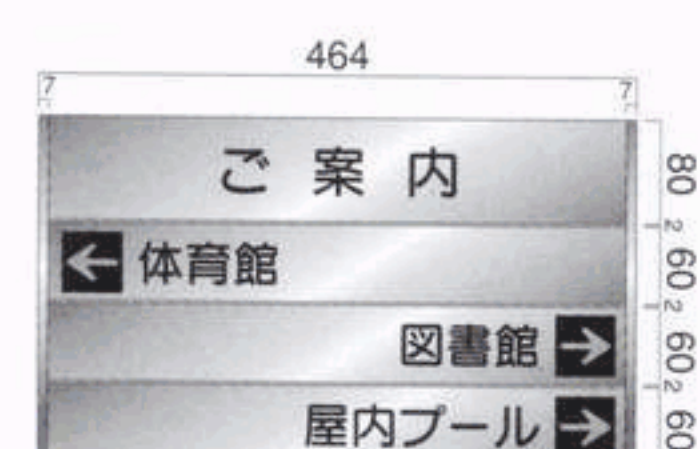

FR450-4段
W464×H266×D15

FR450-6段
W464×H390×D15