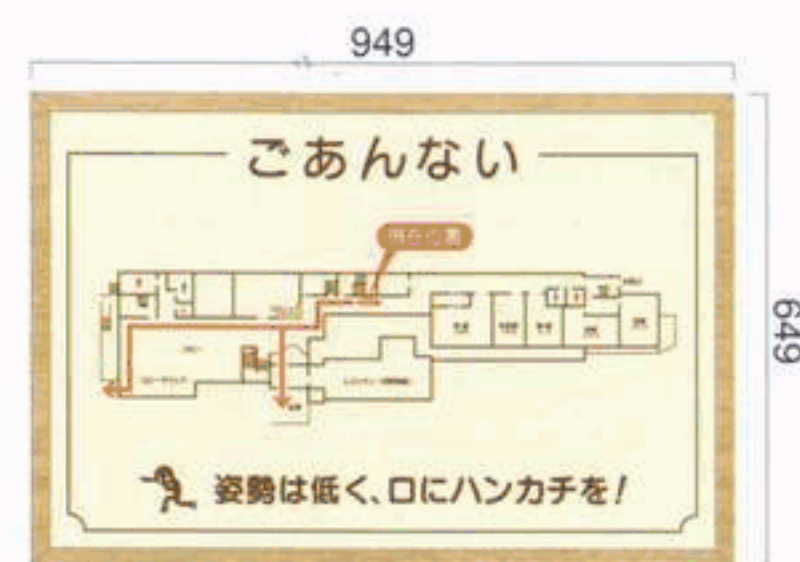

案内板 パリエーション

木製フレーム [TW]

TW6090 W949×H649×D15

TW9090 W949×H949×D15

TW9012 W1249×H949×D15

木製案内板 [FW]

FW6090 W600×H900×D18

FW9090 W900×H900×D18

FW9012 W1200×H900×D18

アルミフレーム [FR]

FR6090 W600×H900×D15

FR9090 W900×H900×D15

FR1290 W1200×H900×D15

商品名	サイズ	材質
TW6090	W949 × H649 × D15	フレーム：タモ材
TW9090	W949 × H949 × D15	基板/表示：アクリルマット板/シルクスクリーン印刷
TW9012	W1249 × H949 × D15	：アルミ複合板/フルカラー印刷貼
FW6090	W600 × H900 × D18	基板：タモ材練付板
FW9090	W900 × H900 × D18	表示：シルクスクリーン印刷
FW9012	W1200 × H900 × D18	
FR6090	W600 × H900 × D15	フレーム：アルミ型材 アルマイト仕上
FR9090	W900 × H900 × D15	基板/表示：アクリルマット板/シルクスクリーン印刷
FR1290	W1200 × H900 × D15	：アルミ複合板/フルカラー印刷貼