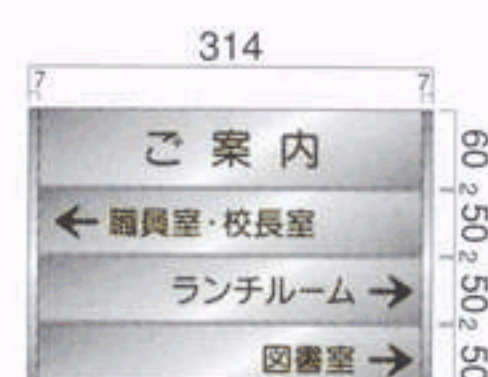

ワイドフリーサイズ

アルミフレーム

FR300-4段
W314×H216×D15

FR300-6段
W314×H320×D15