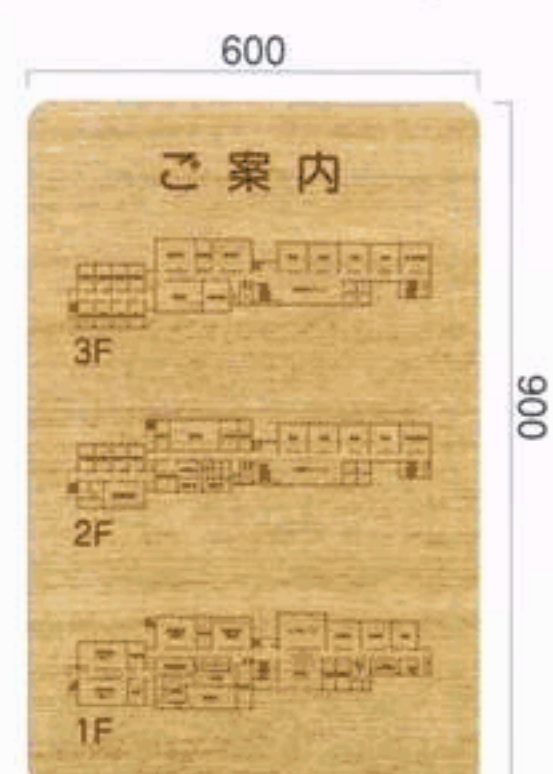

案内板 パリエーション

木製フレーム [TW]

TW6090 W949×H649×D15

TW9090 W949×H949×D15

TW9012 W1249×H949×D15

木製案内板 [FW]

FW6090 W600×H900×D18

FW9090 W900×H900×D18

FW9012 W1200×H900×D18

アルミフレーム [FR]

FR6090 W600×H900×D15

FR9090 W900×H900×D15

FR1290 W1200×H900×D15

商品名	サイズ	材質
TW6090	W949 × H649 × D15	フレーム：タモ材
TW9090	W949 × H949 × D15	基板/表示：アクリルマット板/シルクスクリーン印刷
TW9012	W1249 × H949 × D15	：アルミ複合板/フルカラー印刷貼
FW6090	W600 × H900 × D18	基板：タモ材練付板
FW9090	W900 × H900 × D18	表示：シルクスクリーン印刷
FW9012	W1200 × H900 × D18	
FR6090	W600 × H900 × D15	フレーム：アルミ型材 アルマイト仕上
FR9090	W900 × H900 × D15	基板/表示：アクリルマット板/シルクスクリーン印刷
FR1290	W1200 × H900 × D15	：アルミ複合板/フルカラー印刷貼

ご希望により段数の増減が可能です

ワイドフリーサイズ

アルミフレーム

FR300-4段
W314×H216×D15

FR300-6段
W314×H320×D15

FR300-8段
W314×H424×D15

FR450-4段
W464×H266×D15

FR450-6段
W464×H390×D15

商品名	サイズ
FR-360	W314 × H570 × D15
FR-470	W464 × H680 × D15
FR-680	W614 × H820 × D15
FR-456	W614 × H372 × D15
FR-960	W814 × H452 × D15

標準仕様 フレーム：アルミ型材 アルマイト仕上
表示基板：アルミ型材 シルバーアルマイト
表示方法：平面図/シルクスクリーン印刷 文字/カッティングシート又はシルクスクリーン印刷