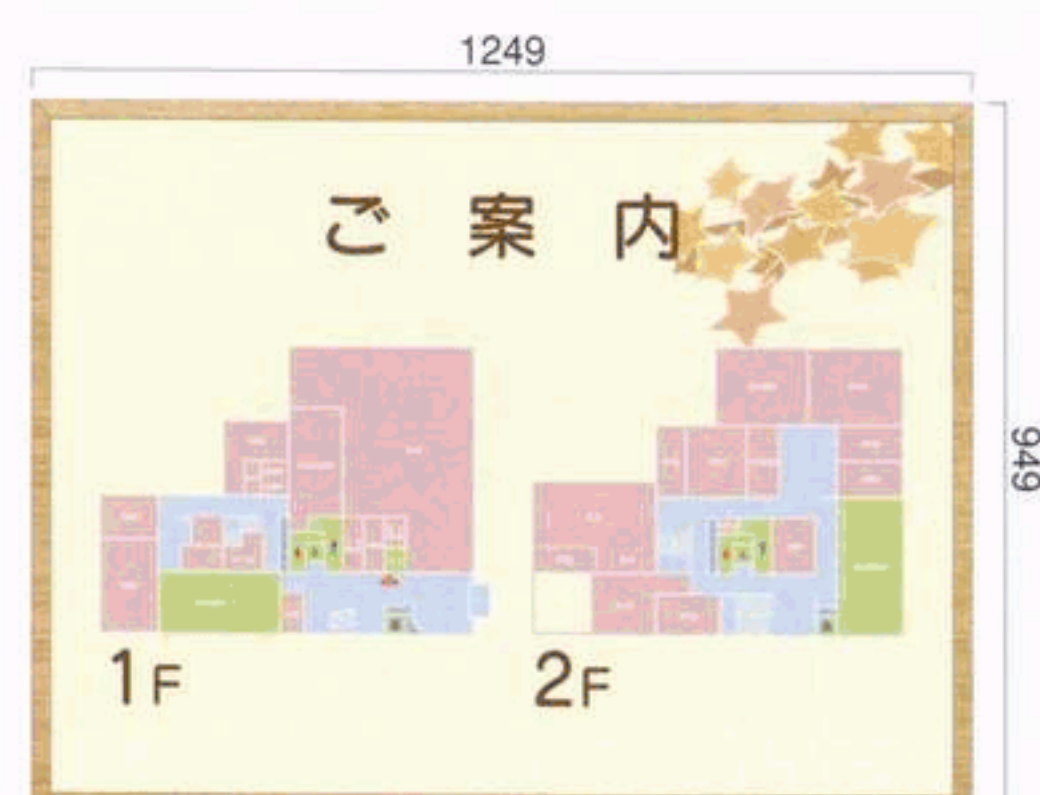

案内板 パリエーション

木製フレーム [TW]

TW6090 W949×H649×D15

TW9090 W949×H949×D15

TW9012 W1249×H949×D15

木製案内板 [FW]

FW6090 W600×H900×D18

FW9090 W900×H900×D18

FW9012 W1200×H900×D18

アルミフレーム [FR]

FR6090 W600×H900×D15

FR9090 W900×H900×D15

FR1290 W1200×H900×D15

商品名	サイズ	材質
TW6090	W949 × H649 × D15	フレーム：タモ材
TW9090	W949 × H949 × D15	基板/表示：アクリルマット板/シルクスクリーン印刷
TW9012	W1249 × H949 × D15	：アルミ複合板/フルカラー印刷貼
FW6090	W600 × H900 × D18	基板：タモ材練付板
FW9090	W900 × H900 × D18	表示：シルクスクリーン印刷
FW9012	W1200 × H900 × D18	
FR6090	W600 × H900 × D15	フレーム：アルミ型材 アルマイト仕上
FR9090	W900 × H900 × D15	基板/表示：アクリルマット板/シルクスクリーン印刷
FR1290	W1200 × H900 × D15	：アルミ複合板/フルカラー印刷貼

ご希望により段数の増減が可能です

ワイドフリーサイズ

アルミフレーム

FR300-4段
W314×H216×D15

FR300-6段
W314×H320×D15

FR300-8段
W314×H424×D15

FR450-4段
W464×H266×D15

FR450-6段
W464×H390×D15

商品名	サイズ
FR-360	W314 × H570 × D15
FR-470	W464 × H680 × D15
FR-680	W614 × H820 × D15
FR-456	W614 × H372 × D15
FR-960	W814 × H452 × D15

標準仕様 フレーム：アルミ型材 アルマイト仕上
表示基板：アルミ型材 シルバーアルマイト
表示方法：平面図/シルクスクリーン印刷 文字/カッティングシート又はシルクスクリーン印刷