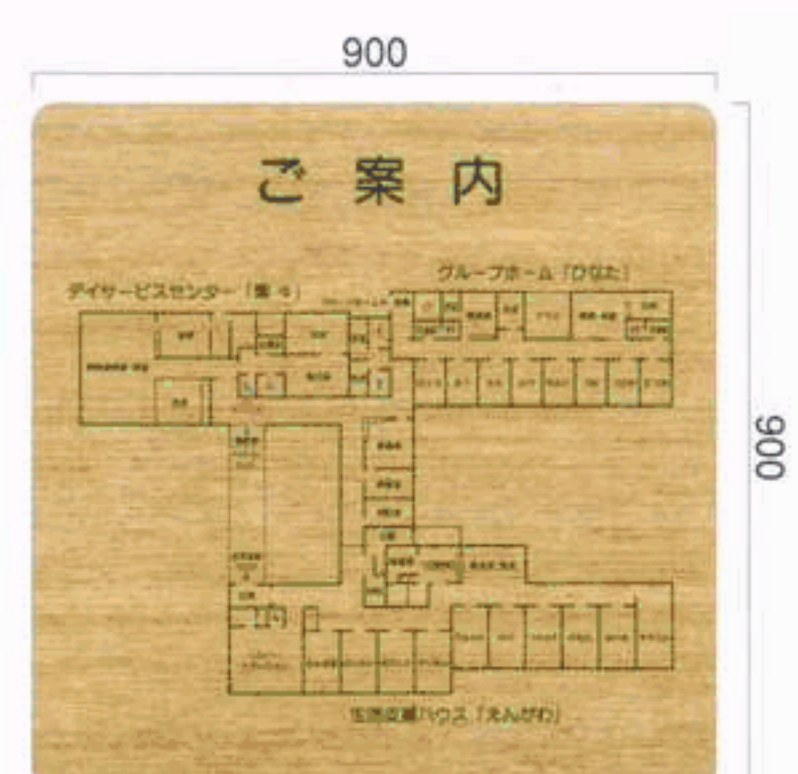

案内板 パリエーション

木製フレーム [TW]

TW6090 W949×H649×D15

TW9090 W949×H949×D15

TW9012 W1249×H949×D15

木製案内板 [FW]

FW6090 W600×H900×D18

FW9090 W900×H900×D18

FW9012 W1200×H900×D18

アルミフレーム [FR]

FR6090 W600×H900×D15

FR9090 W900×H900×D15

FR1290 W1200×H900×D15

商品名	サイズ	材質
TW6090	W949 × H649 × D15	フレーム：タモ材
TW9090	W949 × H949 × D15	基板/表示：アクリルマット板/シルクスクリーン印刷
TW9012	W1249 × H949 × D15	：アルミ複合板/フルカラー印刷貼
FW6090	W600 × H900 × D18	基板：タモ材練付板
FW9090	W900 × H900 × D18	表示：シルクスクリーン印刷
FW9012	W1200 × H900 × D18	
FR6090	W600 × H900 × D15	フレーム：アルミ型材 アルマイト仕上
FR9090	W900 × H900 × D15	基板/表示：アクリルマット板/シルクスクリーン印刷
FR1290	W1200 × H900 × D15	：アルミ複合板/フルカラー印刷貼

商品名	サイズ
FR-360	W314 × H570 × D15
FR-470	W464 × H680 × D15
FR-680	W614 × H820 × D15
FR-456	W614 × H372 × D15
FR-960	W814 × H452 × D15

標準仕様 フレーム：アルミ型材 アルマイト仕上
表示基板：アルミ型材 シルバーアルマイト
表示方法：平面図/シルクスクリーン印刷 文字/カッティングシート又はシルクスクリーン印刷