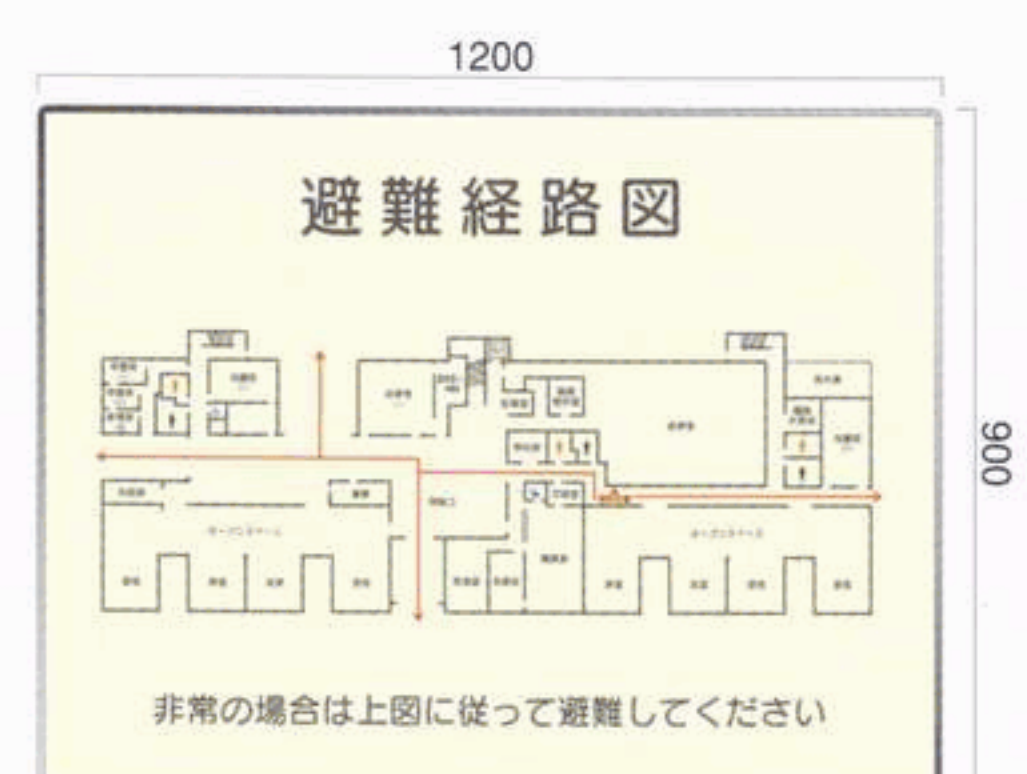

案内板 パリエーション

木製フレーム [TW]

TW6090 W949×H649×D15

TW9090 W949×H949×D15

TW9012 W1249×H949×D15

木製案内板 [FW]

FW6090 W600×H900×D18

FW9090 W900×H900×D18

FW9012 W1200×H900×D18

アルミフレーム [FR]

FR6090 W600×H900×D15

FR9090 W900×H900×D15

FR1290 W1200×H900×D15

商品名	サイズ	材質
TW6090	W949 × H649 × D15	フレーム：タモ材
TW9090	W949 × H949 × D15	基板/表示：アクリルマット板/シルクスクリーン印刷
TW9012	W1249 × H949 × D15	：アルミ複合板/フルカラー印刷貼
FW6090	W600 × H900 × D18	基板：タモ材練付板
FW9090	W900 × H900 × D18	表示：シルクスクリーン印刷
FW9012	W1200 × H900 × D18	
FR6090	W600 × H900 × D15	フレーム：アルミ型材 アルマイト仕上
FR9090	W900 × H900 × D15	基板/表示：アクリルマット板/シルクスクリーン印刷
FR1290	W1200 × H900 × D15	：アルミ複合板/フルカラー印刷貼