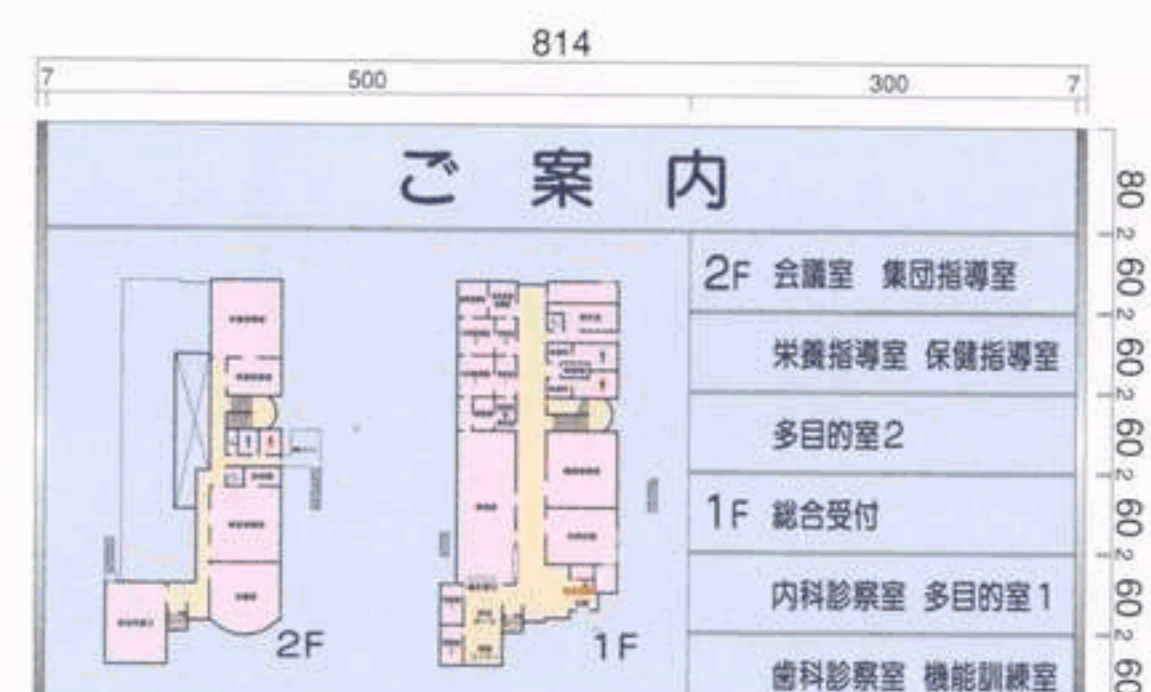

FR450-8段
W464×H514×D15

FR-360
W314×H570×D15

FR-470
W464×H680×D15

FR-456
W614×H372×D15

FR-960
W814×H452×D15

商品名	サイズ
FR300-4段	W314 × H216 × D15
FR300-6段	W314 × H320 × D15
FR300-8段	W314 × H424 × D15
FR450-4段	W464 × H266 × D15
FR450-6段	W464 × H390 × D15
FR450-8段	W464 × H514 × D15
FR600-5段	W614 × H418 × D15
FR600-8段	W614 × H664 × D15
FR600-10段	W614 × H828 × D15

商品名	サイズ
FR-360	W314 × H570 × D15
FR-470	W464 × H680 × D15
FR-680	W614 × H820 × D15
FR-456	W614 × H372 × D15
FR-960	W814 × H452 × D15

標準仕様 フレーム：アルミ型材 アルマイト仕上
表示基板：アルミ型材 シルバーアルマイト
表示方法：平面図/シルクスクリーン印刷 文字/カッティングシート又はシルクスクリーン印刷