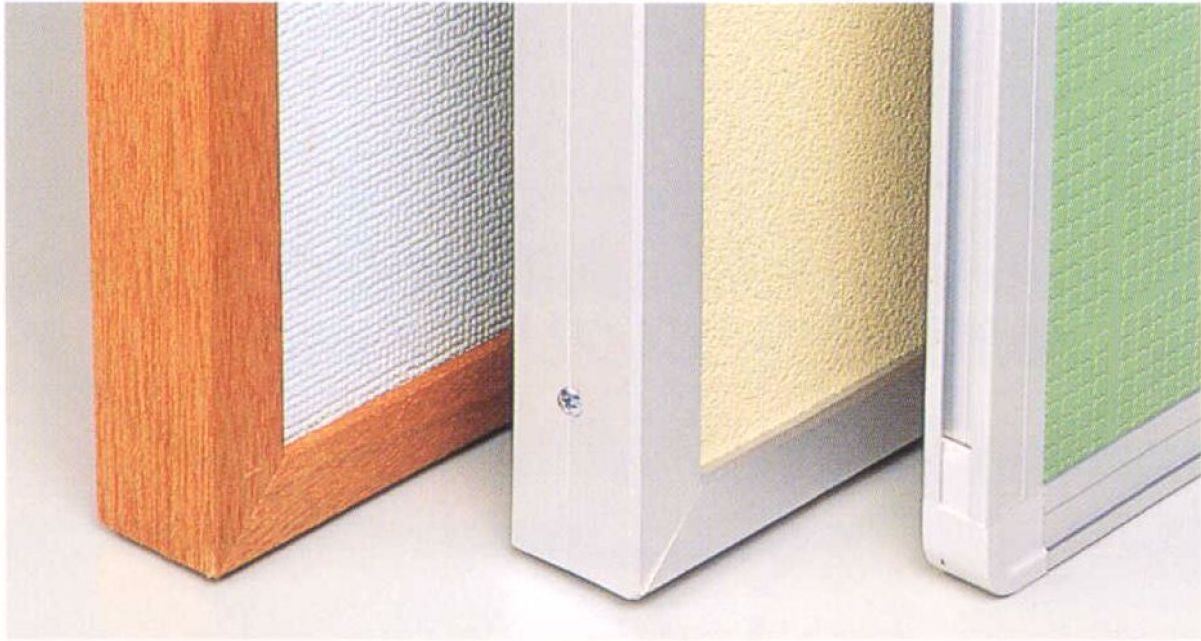

枠の種類

木枠

(30mm、オーダー品)

※裏面は裏棧パネルです。

アルミ枠

(30mm)

※裏面は裏棧パネルです。

アルミ枠

(12mm)

※裏面はベニヤ板です。

※壁掛ボードと並べて
取り付ける場合には、
その旨ご指示ください。