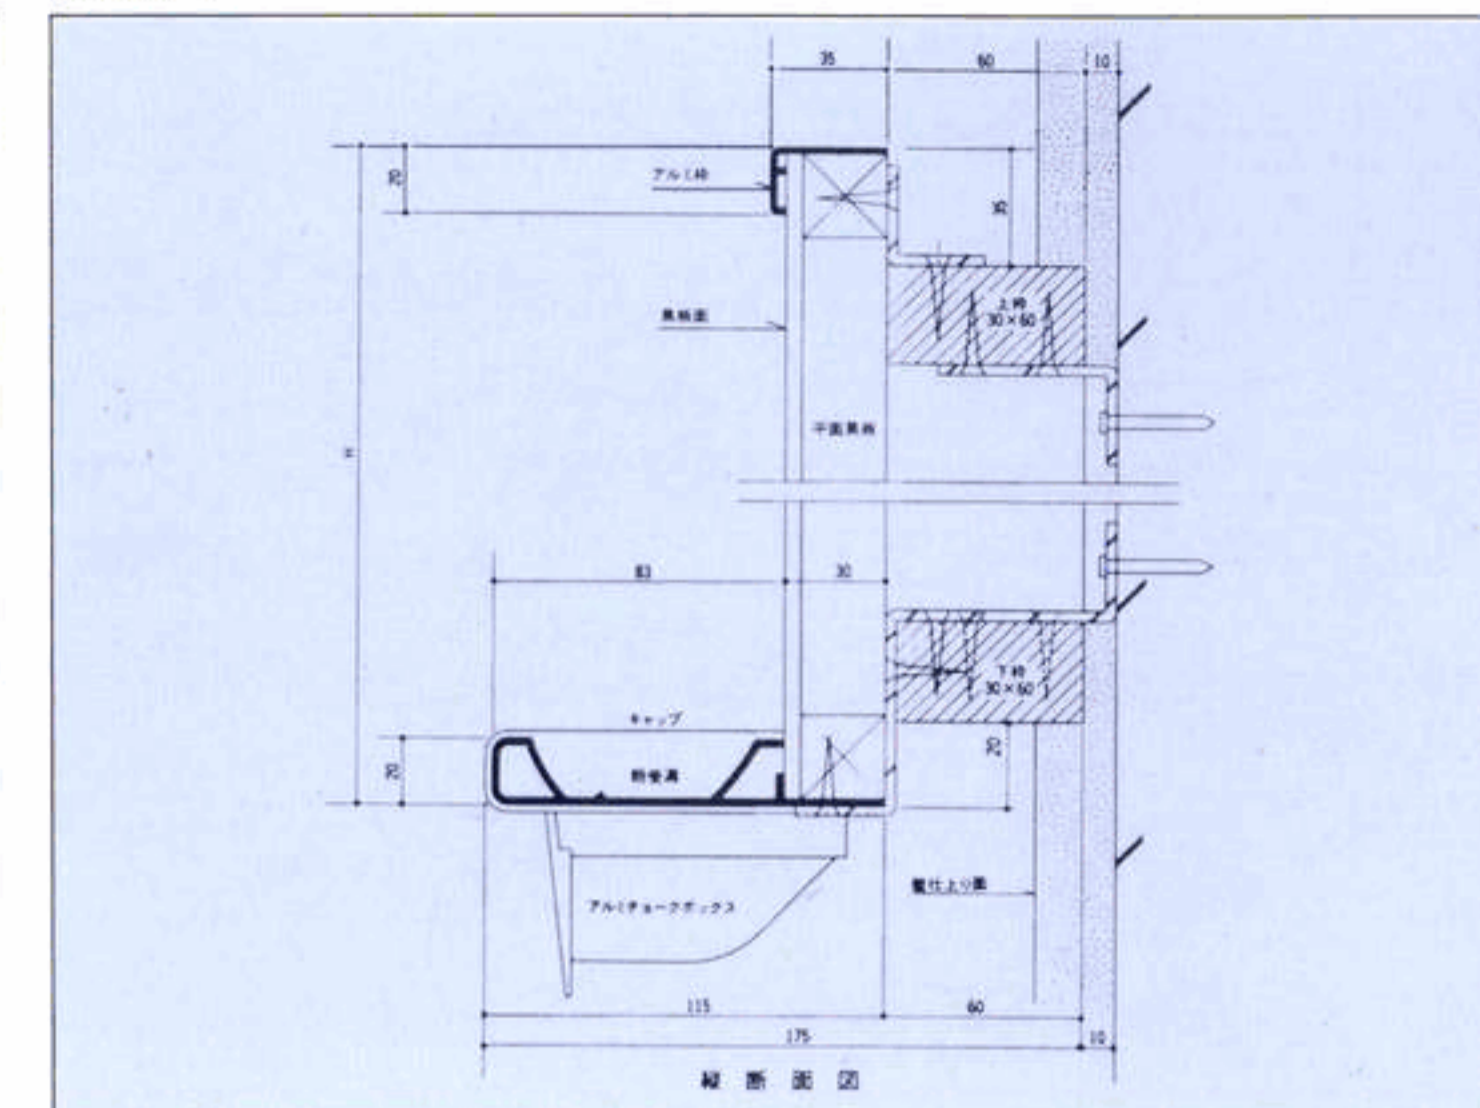

規格サイズ

H	W	H	W
900	1800	1200	1800
900	2700	1200	2700
900	3600	1200	3600
900	4500	1200	4500
		1200	5400

特長

- 一般的な多目的黒板です。
- アルミ枠及び木枠を使用。(カラーアルミもあります)
- 板面はホーロー・スチール・木製が選択できます。
- その他規格外寸法も承ります。

アルミ枠詳細図

平面図

断面図

アルミコンバインフレーム詳細図

先付

後付

木枠詳細図

平面図

断面図