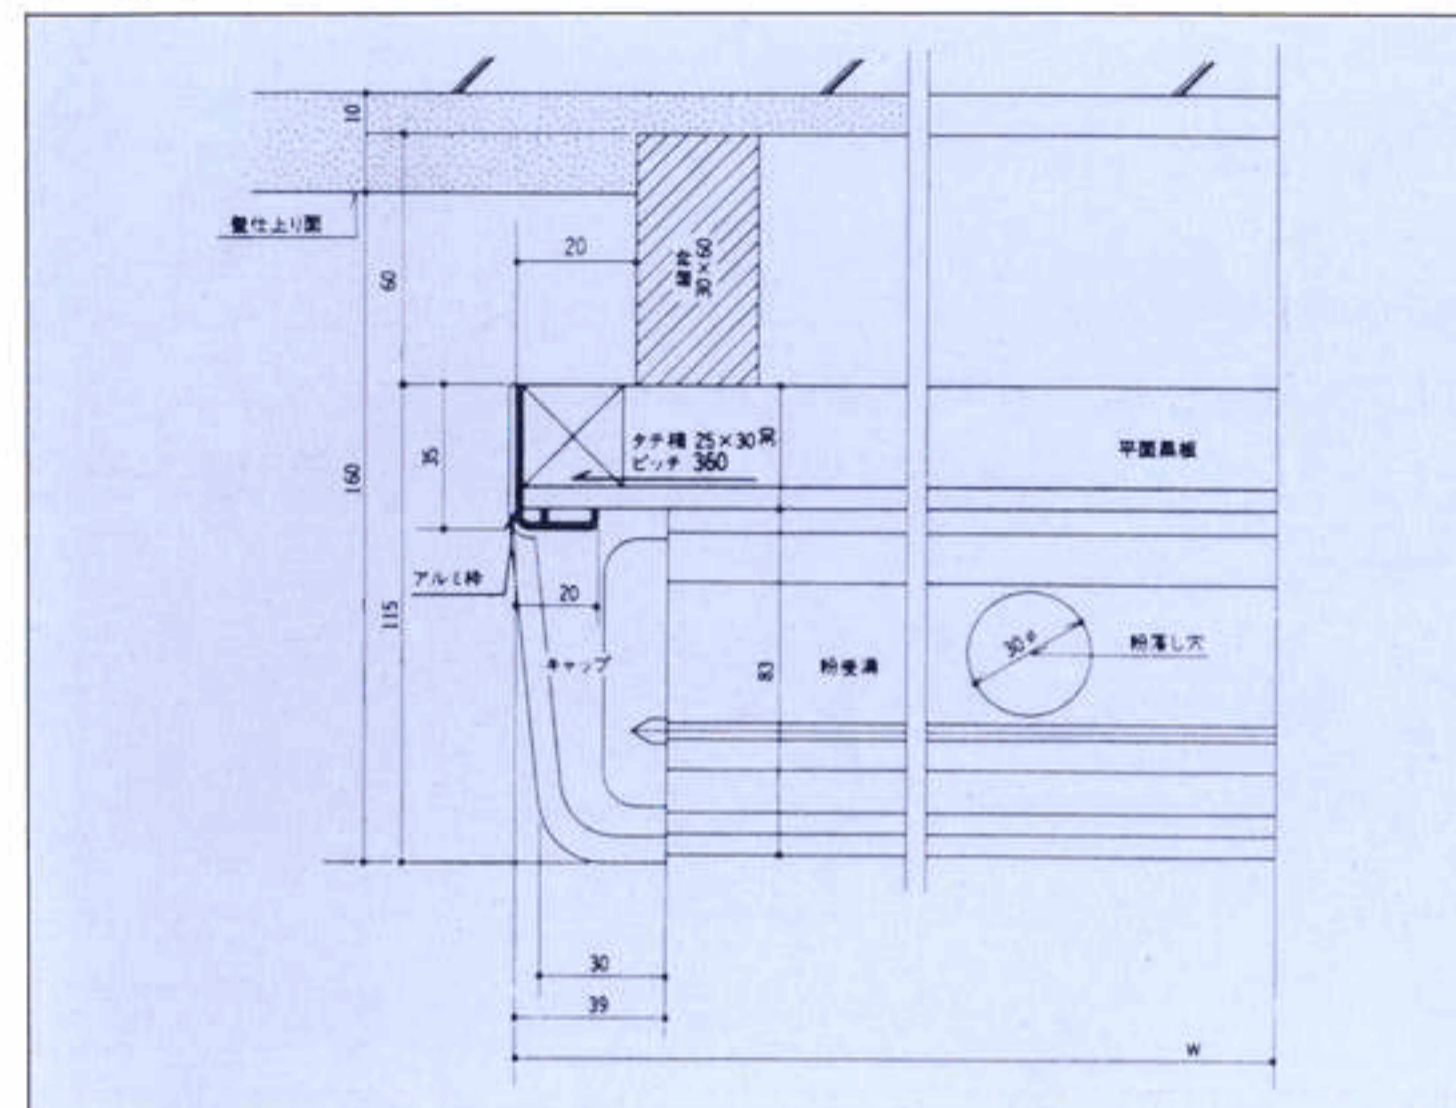

規格サイズ

H	W	H	W
900	1800	1200	1800
900	2700	1200	2700
900	3600	1200	3600
900	4500	1200	4500
		1200	5400

特長

- 一般的な多目的黒板です。
- アルミ枠及び木枠を使用。(カラーアルミもあります)
- 板面はホーロー・スチール・木製が選択できます。
- その他規格外寸法も承ります。

アルミ枠詳細図

平面図

断面図

アルミコンバインフレーム詳細図

先付

後付

木枠詳細図

平面図

断面図