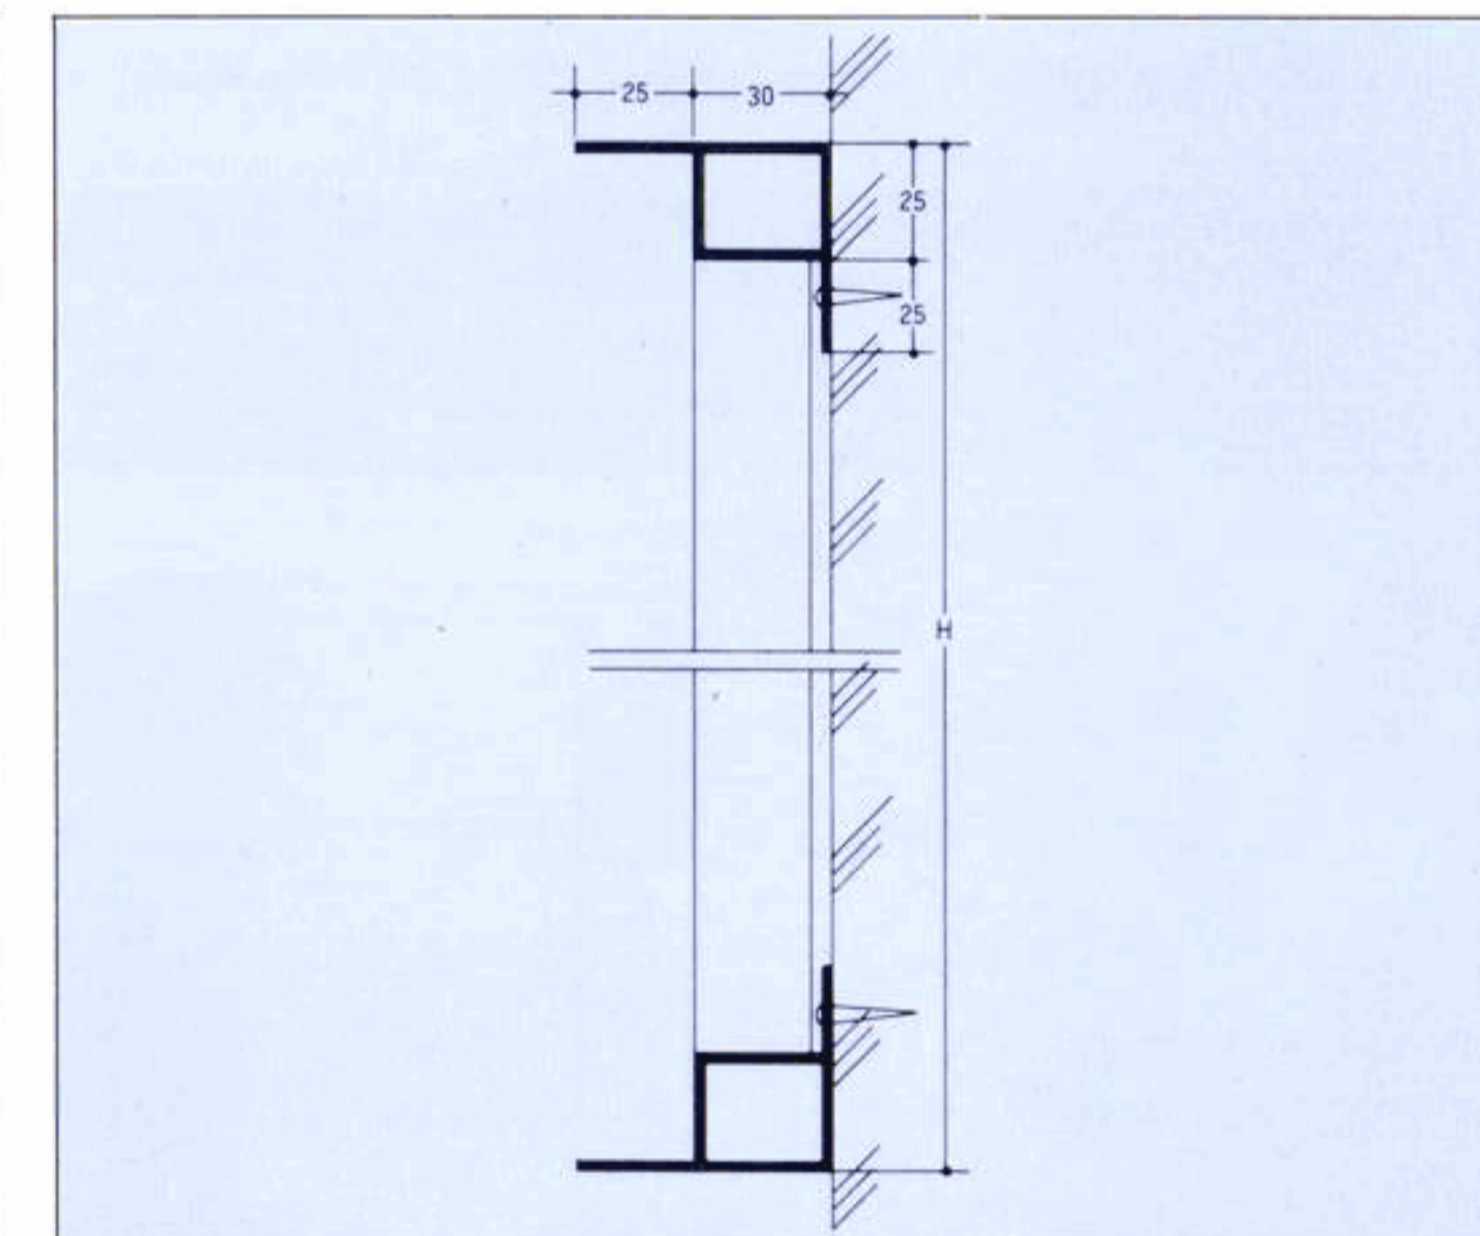

規格サイズ

H	W	H	W
900	1800	1200	1800
900	2700	1200	2700
900	3600	1200	3600
900	4500	1200	4500
		1200	5400

特長

- 一般的な多目的黒板です。
- アルミ枠及び木枠を使用。(カラーアルミもあります)
- 板面はホーロー・スチール・木製が選択できます。
- その他規格外寸法も承ります。

アルミ枠詳細図

平面図

断面図

アルミコンバインフレーム詳細図

先付

後付

木枠詳細図

平面図

断面図