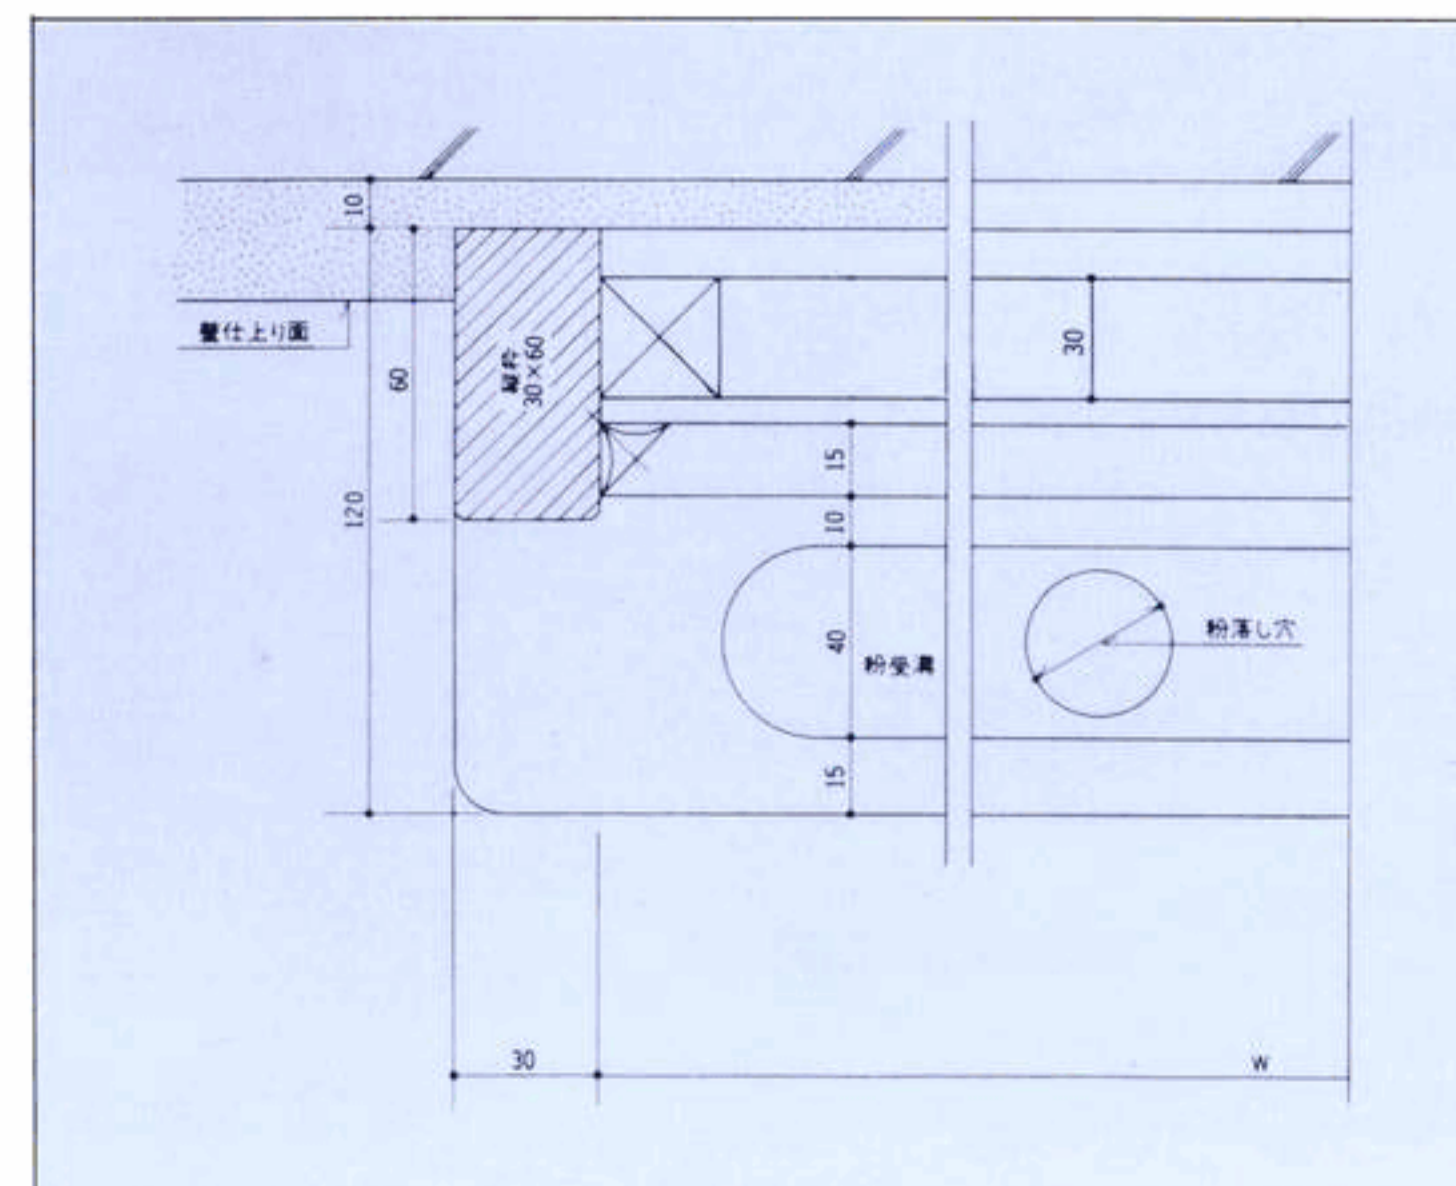

規格サイズ

H	W	H	W
900	1800	1200	1800
900	2700	1200	2700
900	3600	1200	3600
900	4500	1200	4500
		1200	5400

特長

- 一般的な多目的黒板です。
- アルミ枠及び木枠を使用。(カラーアルミもあります)
- 板面はホーロー・スチール・木製が選択できます。
- その他規格外寸法も承ります。

アルミ枠詳細図

平面図

断面図

アルミコンバインフレーム詳細図

先付

後付

木枠詳細図

平面図

断面図