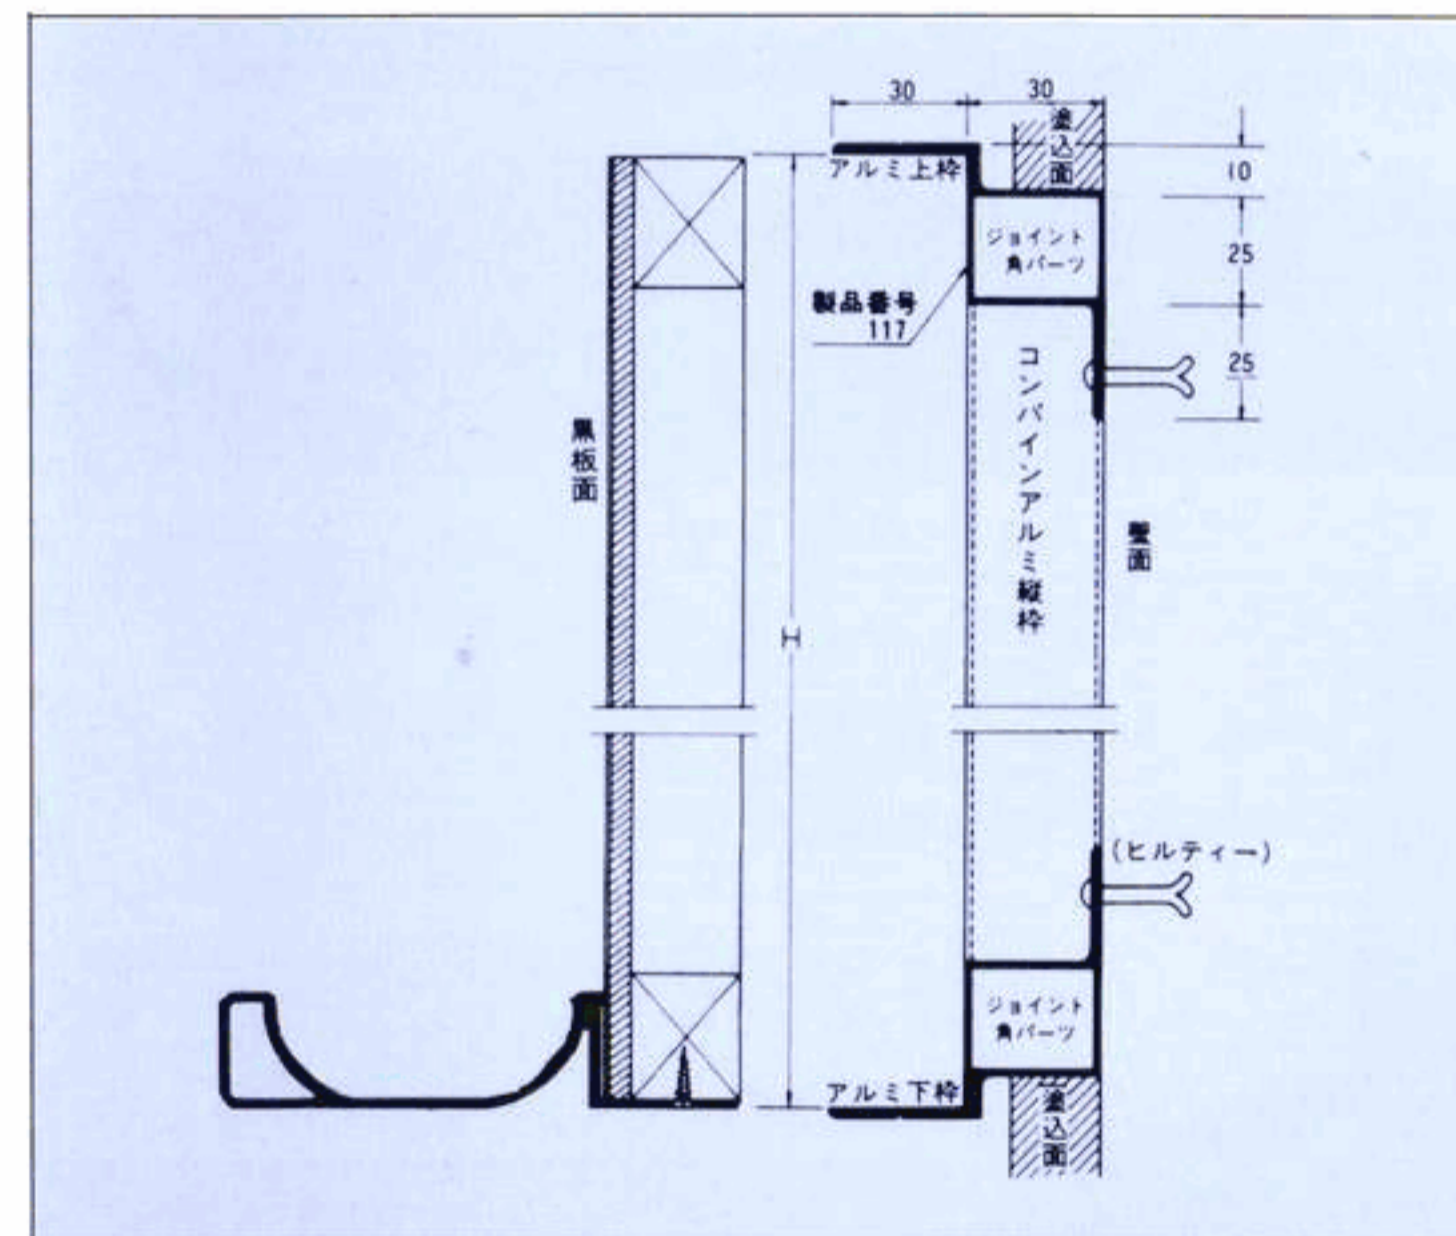

規格サイズ

H	W	H	W
900	1800	1200	1800
900	2700	1200	2700
900	3600	1200	3600
900	4500	1200	4500
		1200	5400

特長

- 一般的な多目的黒板です。
- アルミ枠及び木枠を使用。(カラーアルミもあります)
- 板面はホーロー・スチール・木製が選択できます。
- その他規格外寸法も承ります。

アルミ枠詳細図

平面図

断面図

アルミコンバインフレーム詳細図

先付

後付

木枠詳細図

平面図

断面図