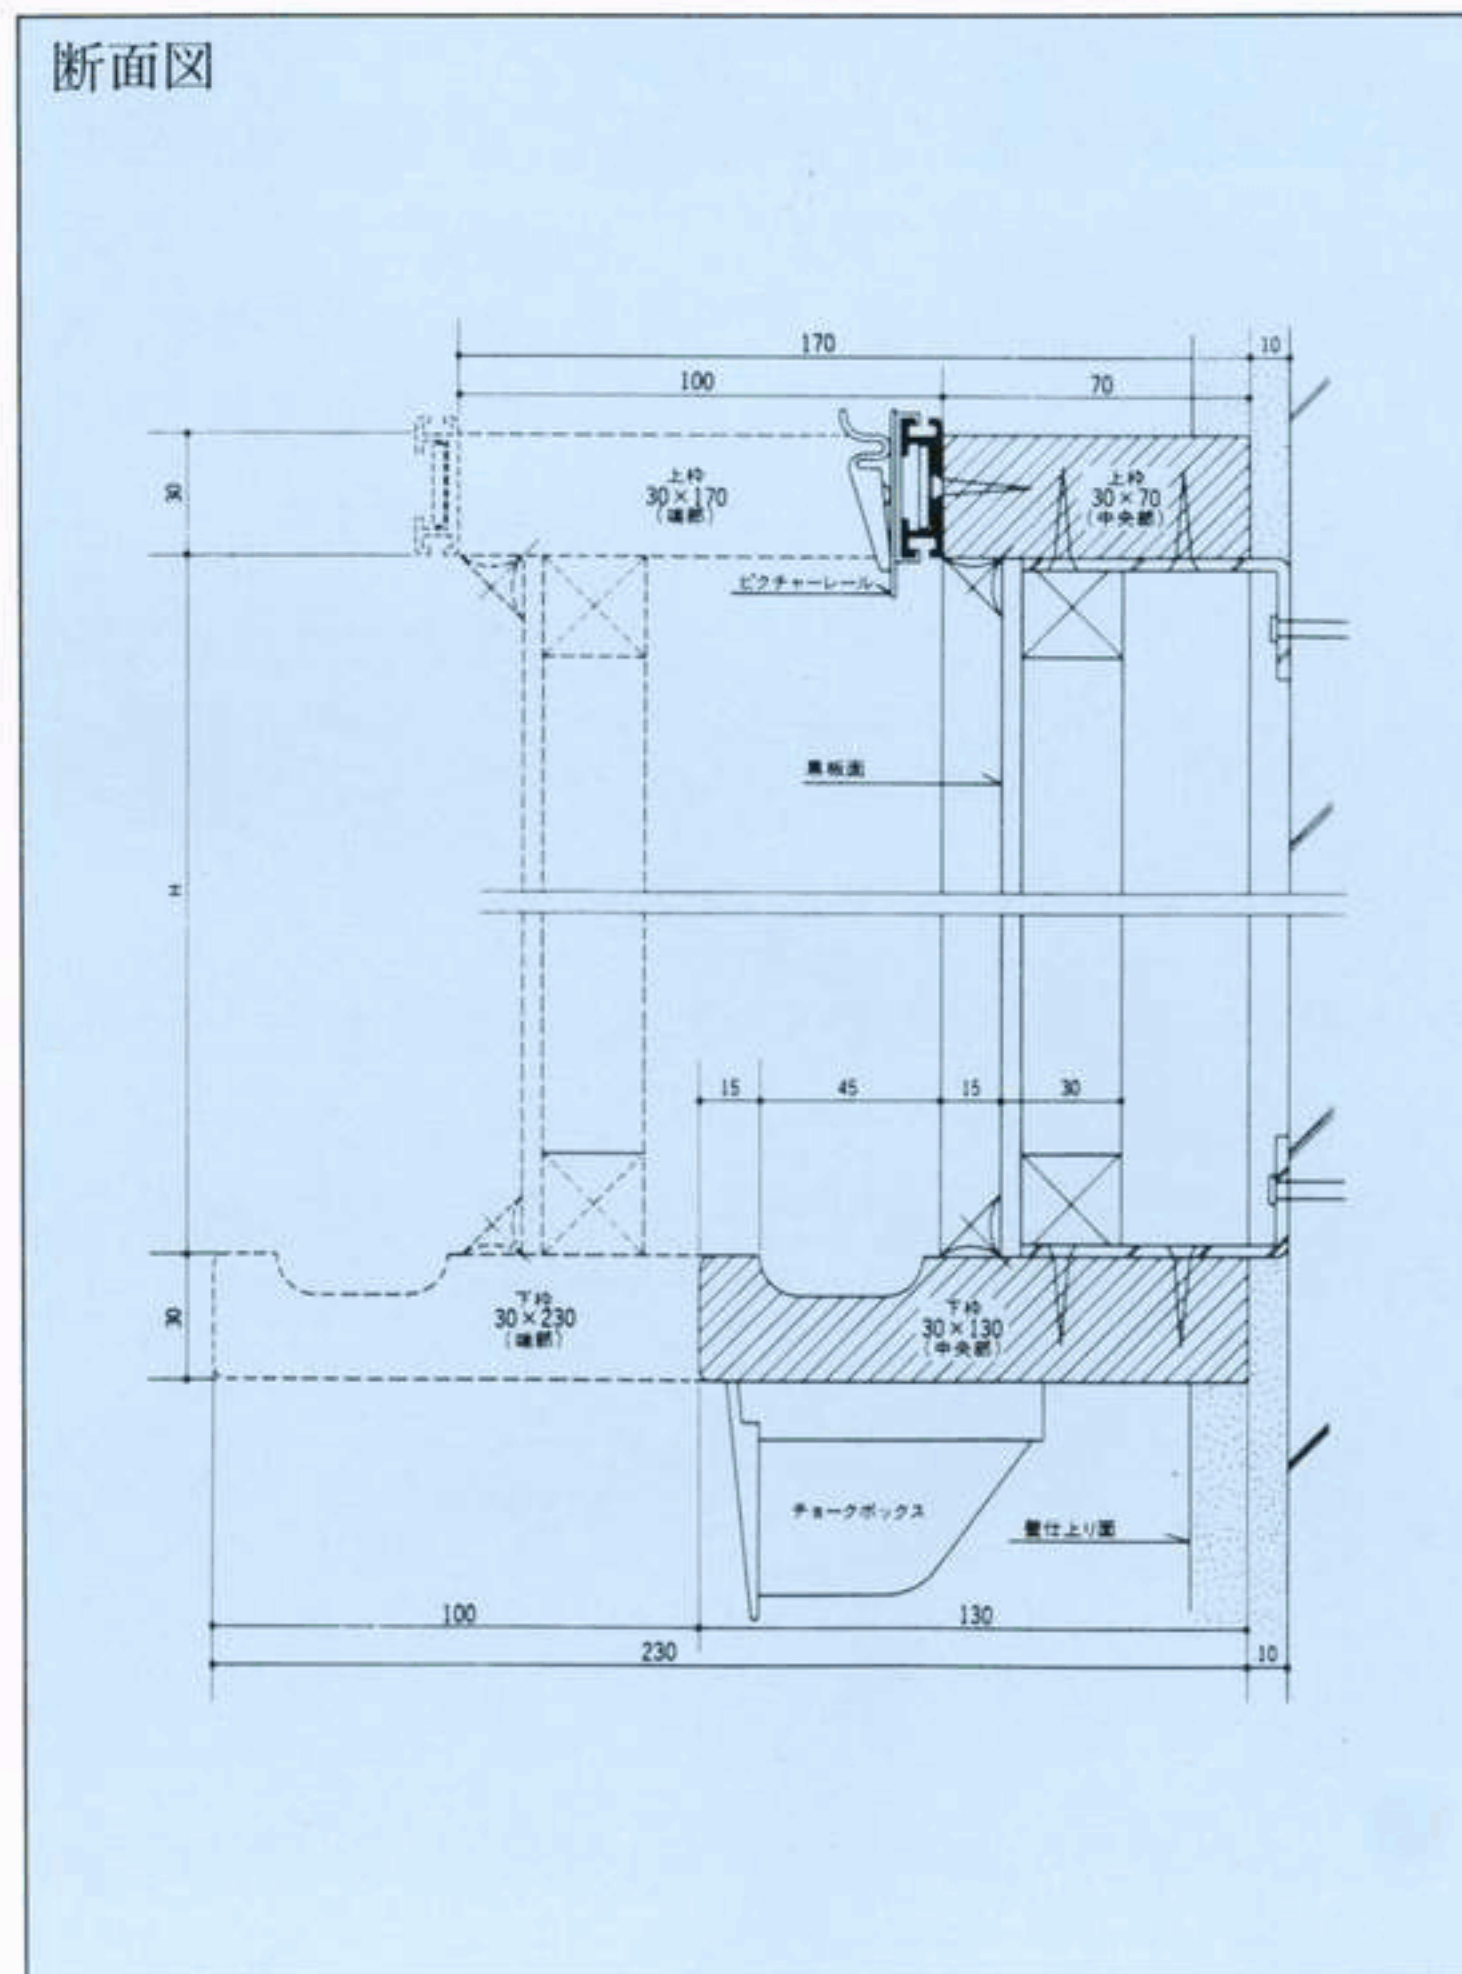

アルミ枠詳細図

木枠詳細図

規格サイズ

H	W
1200	3600
1200	4500
1200	5400

特長

- 反射光を防止し、黒板文字を見やすくしました。
- アルミ枠及び木枠を使用。(カラーアルミもあります)
- 板面はホーロー・スチール・木製が選択できます。
- その他規格外寸法も承ります。