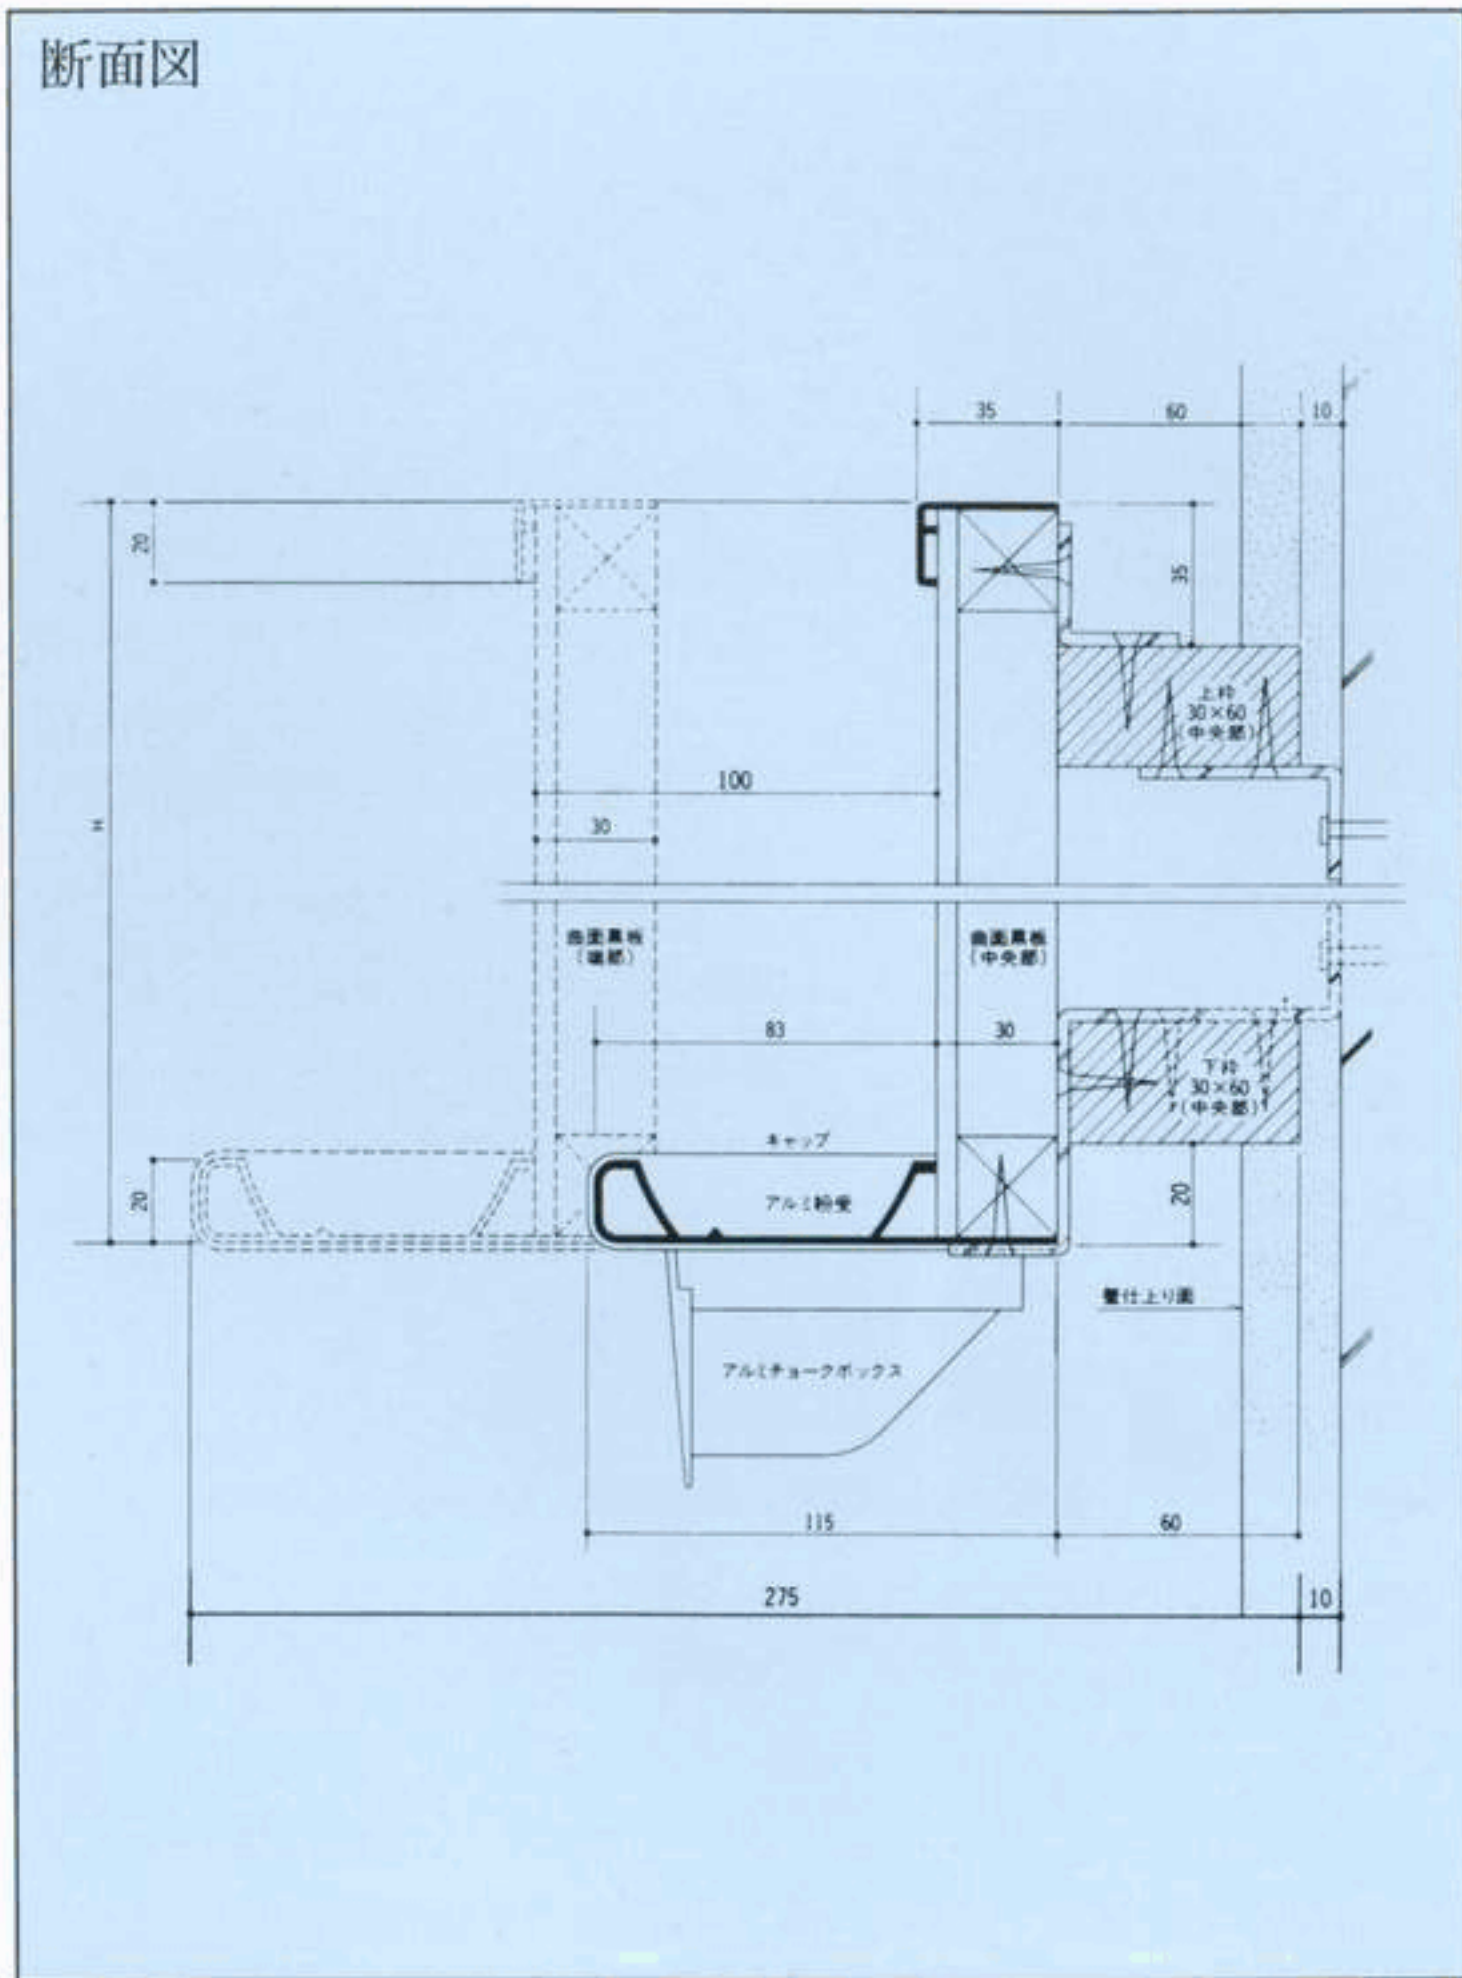

アルミ枠詳細図

木枠詳細図

規格サイズ

H	W
1200	3600
1200	4500
1200	5400

特長

- 反射光を防止し、黒板文字を見やすくしました。
- アルミ枠及び木枠を使用。(カラーアルミもあります)
- 板面はホーロー・スチール・木製が選択できます。
- その他規格外寸法も承ります。