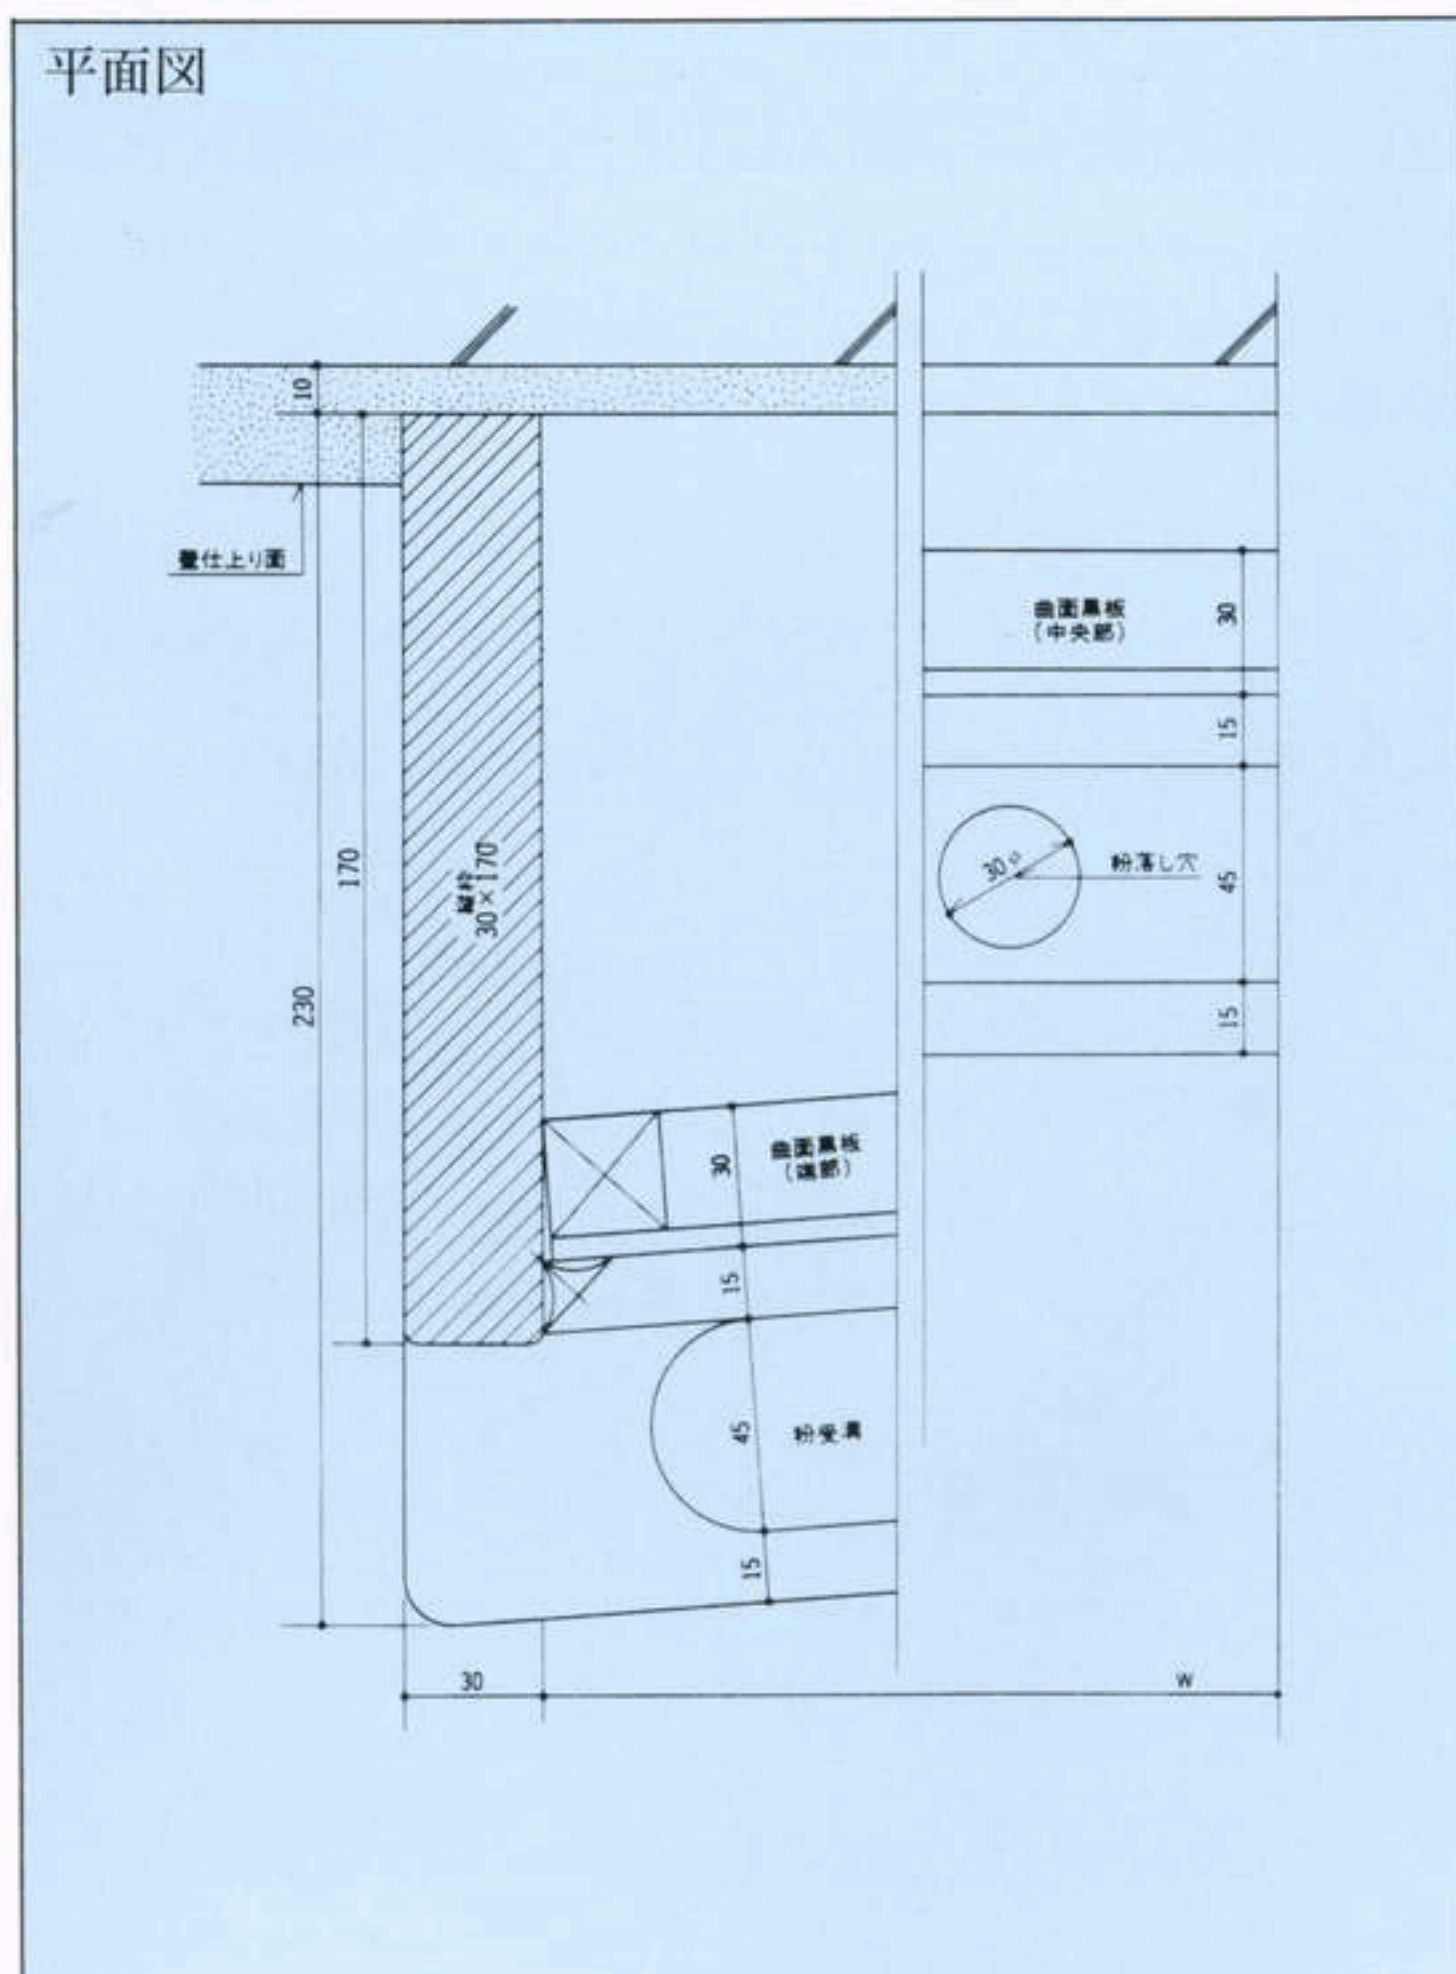

アルミ枠詳細図

木枠詳細図

規格サイズ

H	W
1200	3600
1200	4500
1200	5400

特長

- 反射光を防止し、黒板文字を見やすくしました。
- アルミ枠及び木枠を使用。(カラーアルミもあります)
- 板面はホーロー・スチール・木製が選択できます。
- その他規格外寸法も承ります。