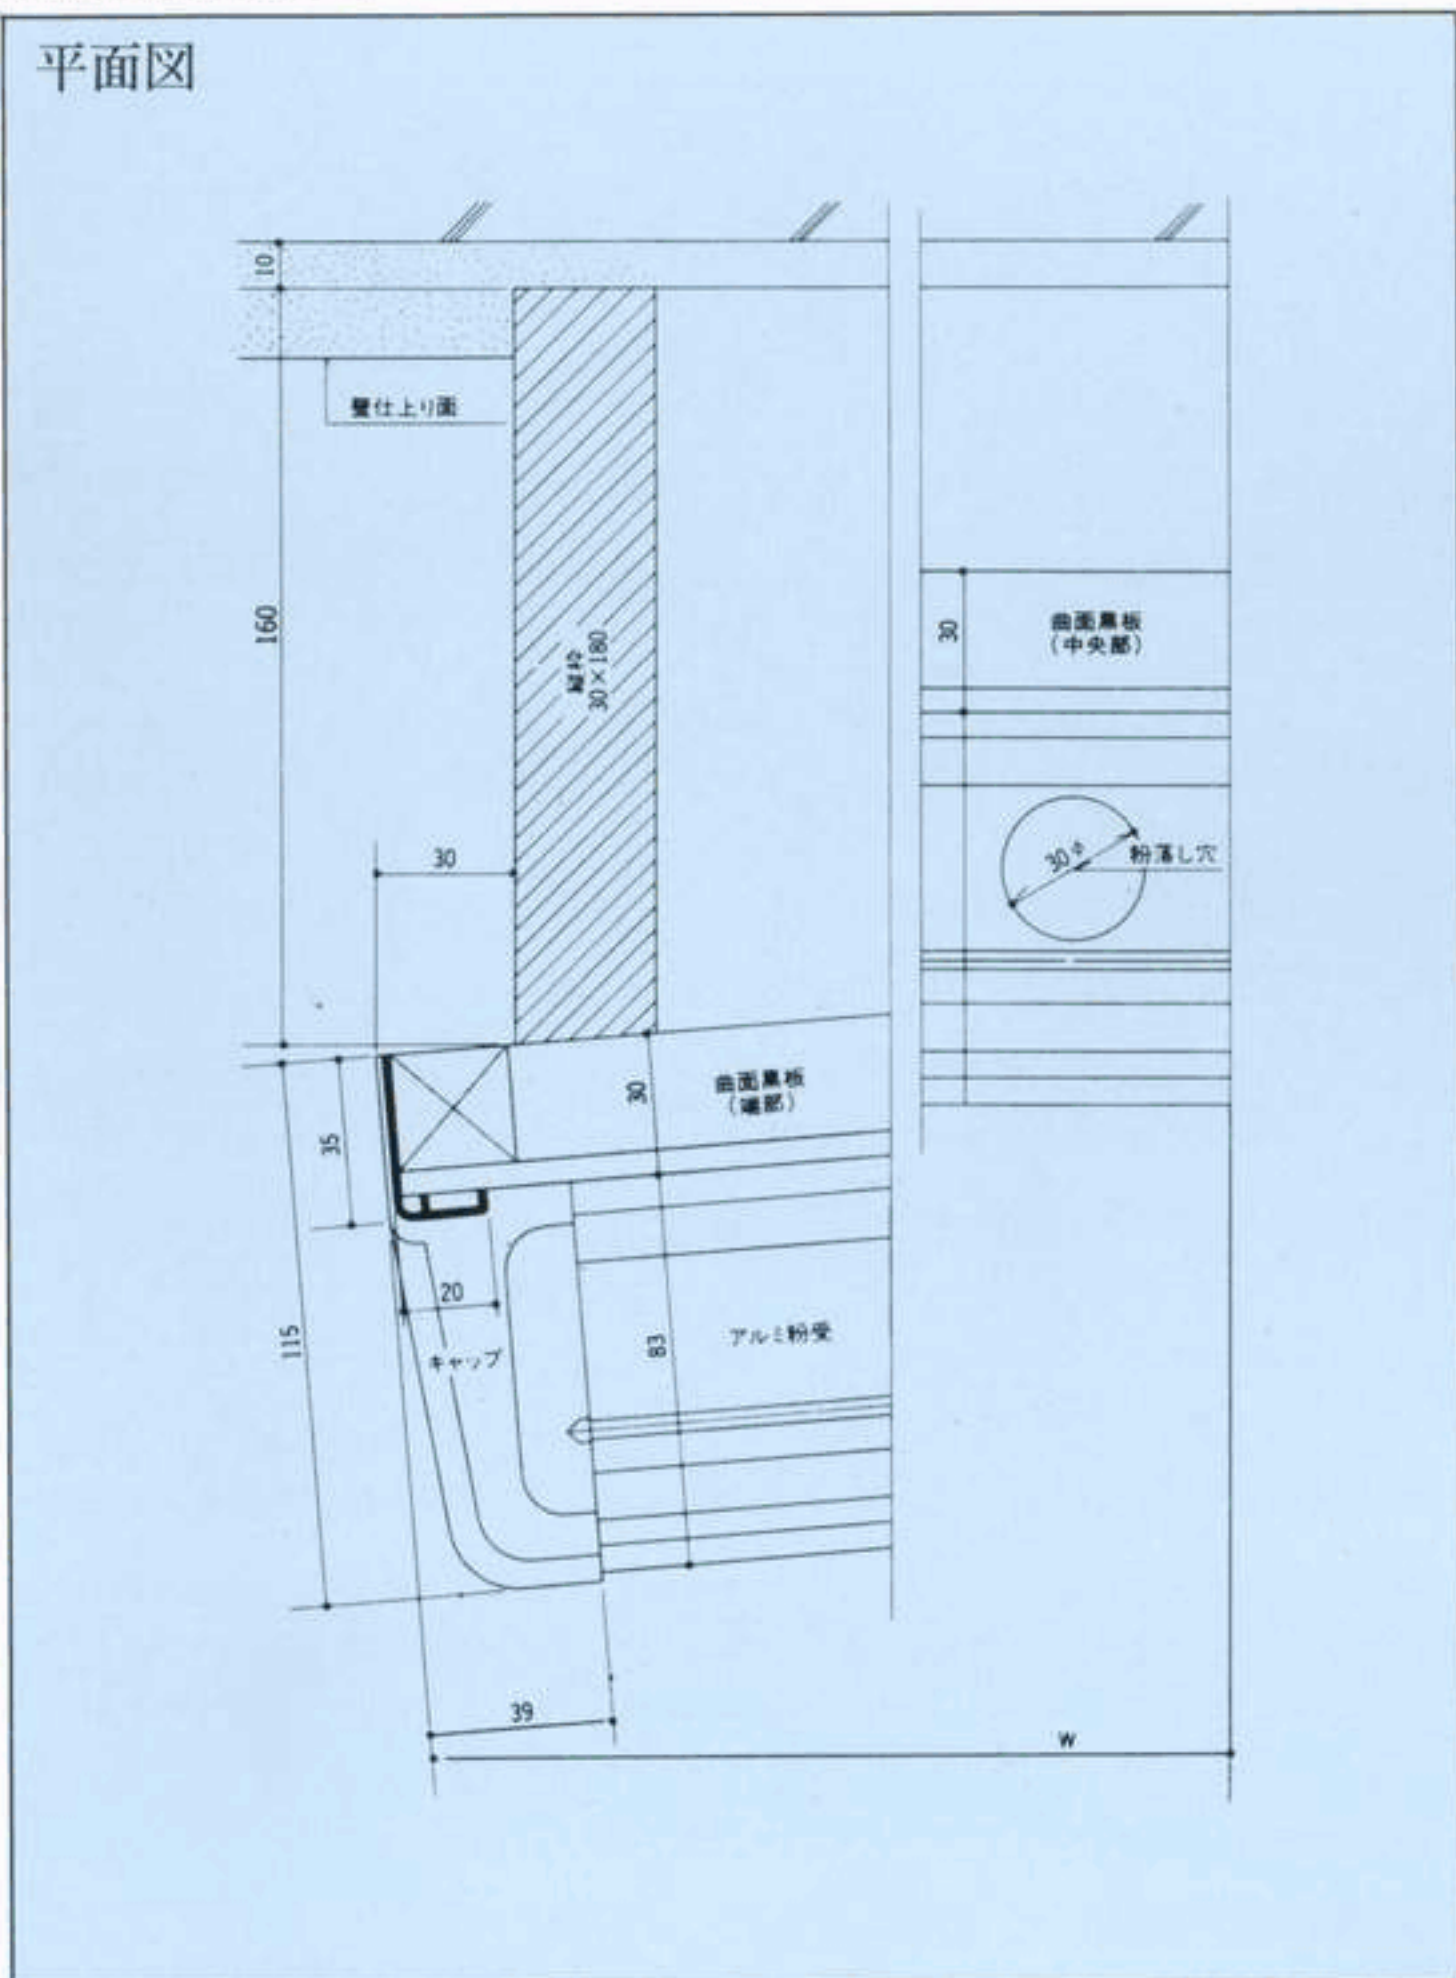

アルミ枠詳細図

木枠詳細図

規格サイズ

H	W
1200	3600
1200	4500
1200	5400

特長

- 反射光を防止し、黒板文字を見やすくしました。
- アルミ枠及び木枠を使用。(カラーアルミもあります)
- 板面はホーロー・スチール・木製が選択できます。
- その他規格外寸法も承ります。