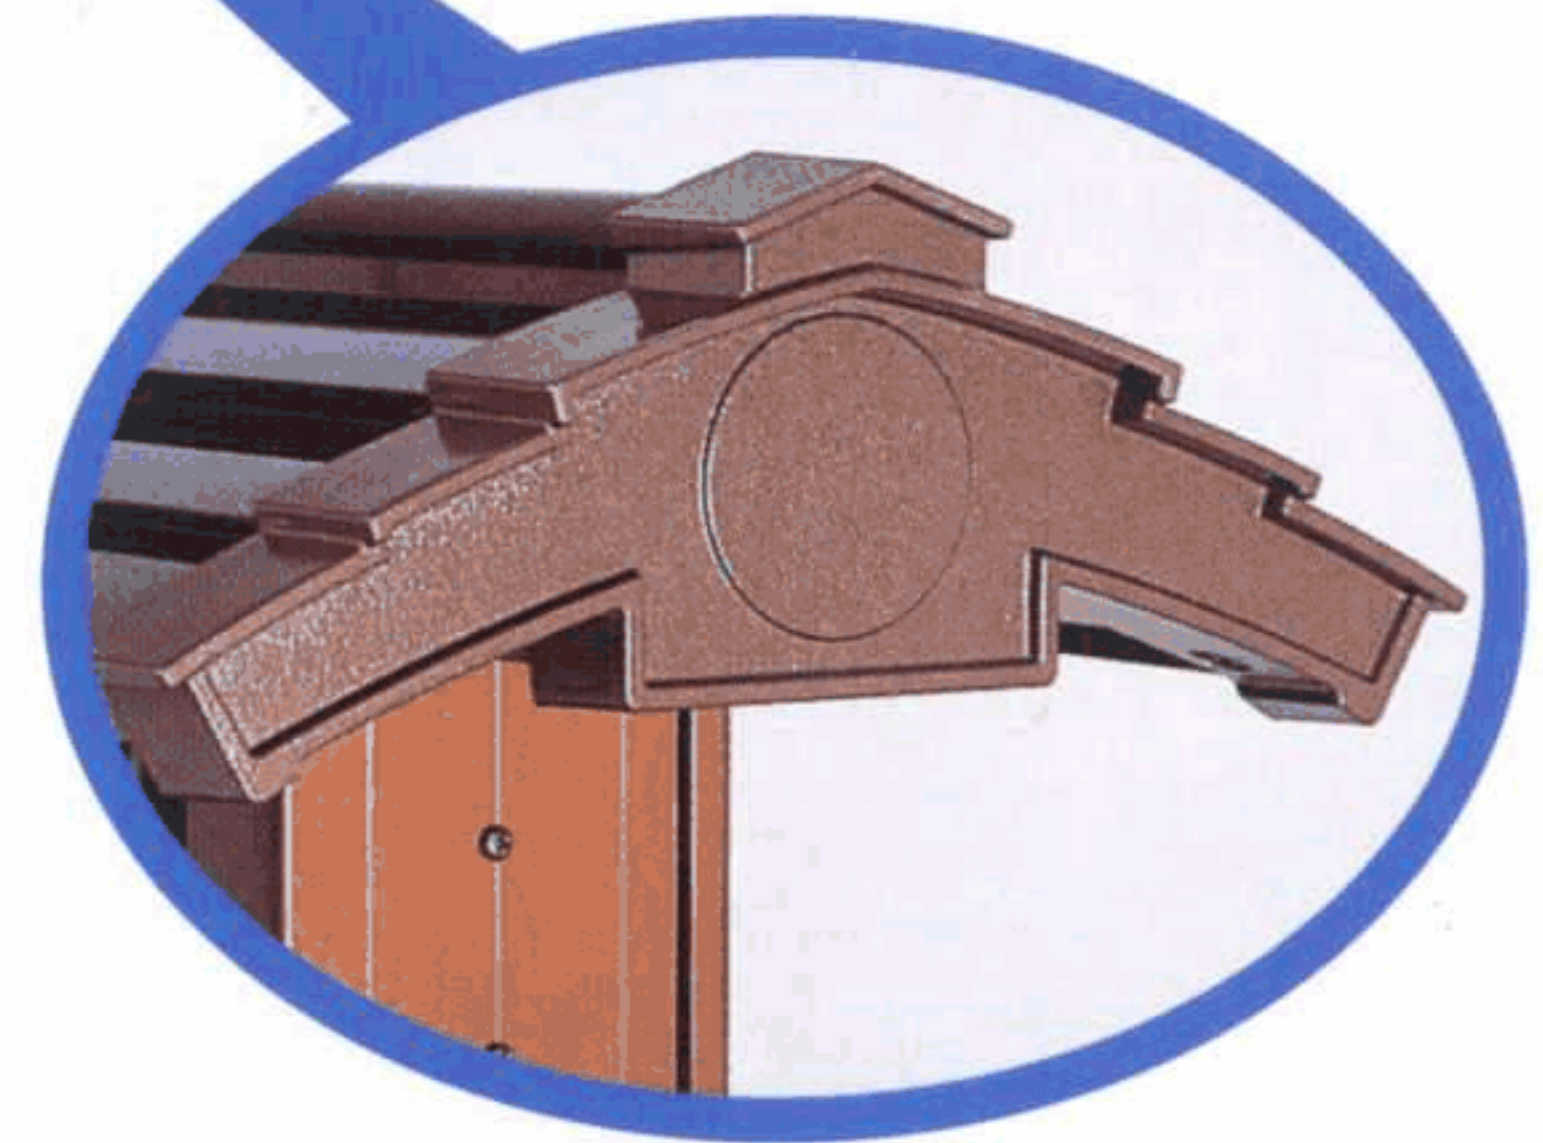

屋根付屋外掲示板 (D110タイプ)

お寺、お宮の歴史的建造物に調和のとれたインフォメーションに最適です。
(掲示物を雨風からしっかりとガードします)

ポスターケースシリーズ

屋根材

- 仕様
 - 本体 / 水切り付アルミ押出型材ブロンズクリアー処理
 - ガラス / 5mm厚強化ガラスプッシュ錠付
 - 掲示部 / 掲示板パネルは押しピンタイプ (白板、スチール黒板、各種OK)
 - ポール / (支柱) / 60×100×2600mm補強リブ入り
 - 屋根 / アルミ押出型材ブロンズクリアー処理 (250mm幅高さ95mmエンドパーツ付)
- 屋根エンドキャップ / 鋳物材
 - 角コーナー / アルミダイカスト38R
 - 表面 / 幕板付
- オプション
 - 照明 / 20W~40W自動スイッチ取付可

和風式 引戸式ポスターケース

品番	サイズ mm	内容
HY36	ケースサイズH930×W1830	屋根長さ 2170
HY34	ケースサイズH930×W1230	屋根長さ 1570
HY36FL	ケースサイズH930×W1830	屋根蛍光灯付
HY34FL	ケースサイズH930×W1230	屋根蛍光灯付

引戸式ポスターケース