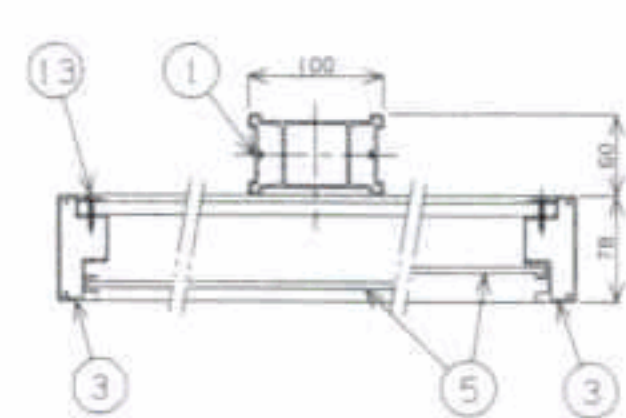

普及型

アルミ製 屋外掲示板 (D80タイプ)

ダイカストコーナー (38R) 仕様

コストパフォーマンスに優れたエコノミータイプです。

製品は安全を重視した
アルミダイカスト
コーナー仕様です。

- 仕様
- 本体 / 水切り付アルミ押出型材 クリアー処理、
 - ガラス / 5mm厚フロートガラス、鍵付
 - 掲示部 / 掲示板パネルは押ピンタイプ (白板、スチール黒板 各種OK)
 - ポール / 60×100×2600mm 補強リブ入り

- オプション
- アルミ製押出屋根板(クリアー加工) 取付可
 - 幕板取付可
 - 壁付OK

品番	色	サイズ mm (H×W×D)	ポール
34SS	シルバー	930×1230×80	2本
34SB	ブロンズ	930×1230×80	2本
36SS	シルバー	930×1830×80	2本
36SB	ブロンズ	930×1830×80	2本
38SS	シルバー	930×2430×80	3本
38SB	ブロンズ	930×2430×80	3本
312SS	シルバー	930×3630×80	4本
312SB	ブロンズ	930×3630×80	4本
46SS	シルバー	1230×1830×80	2本
46SB	ブロンズ	1230×1830×80	2本
48SS	シルバー	1230×2430×80	3本
48SB	ブロンズ	1230×2430×80	3本
412SS	シルバー	1230×3630×80	4本
412SB	ブロンズ	1230×3630×80	4本

断面B-B

上面

正面

側面

断面A-A