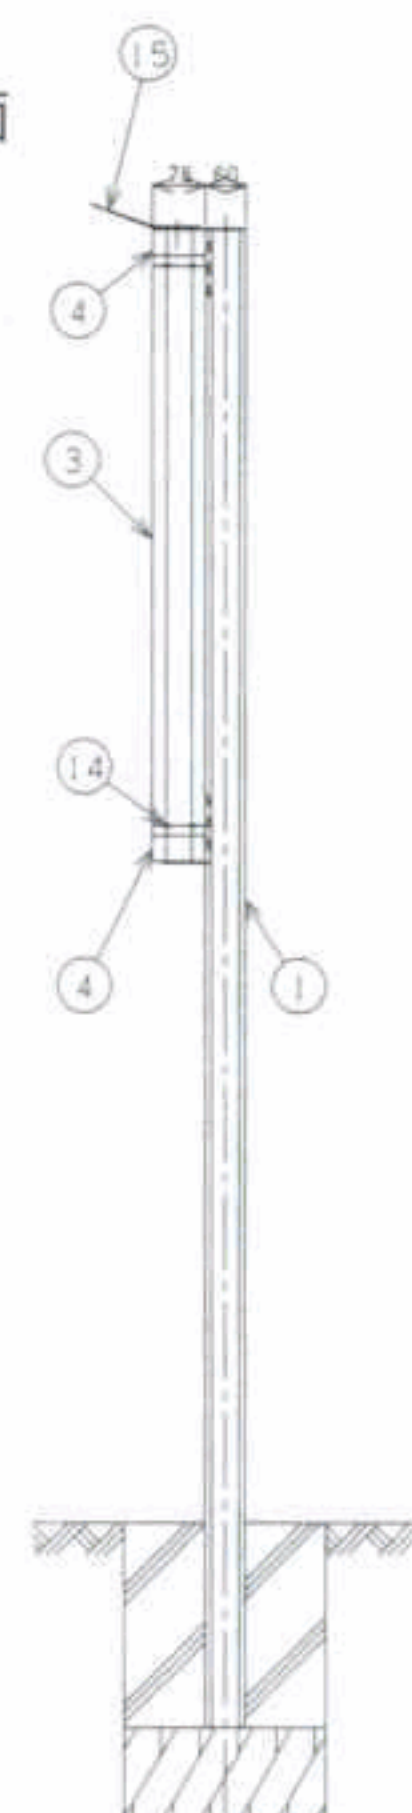

普及型

アルミ製 屋外掲示板 (D80タイプ)

ダイカストコーナー (38R) 仕様

コストパフォーマンスに優れたエコノミータイプです。

製品は安全を重視した
アルミダイカスト
コーナー仕様です。

- 仕様
- 本体 / 水切り付アルミ押出型材 クリアー処理、
 - ガラス / 5mm厚フロートガラス、鍵付
 - 掲示部 / 掲示板パネルは押ピンタイプ (白板、スチール黒板 各種OK)
 - ポール / 60×100×2600mm 補強リブ入り

- オプション
- アルミ製押出屋根板(クリアー加工) 取付可
 - 幕板取付可
 - 壁付OK

品番	色	サイズ mm (H×W×D)	ポール
34SS	シルバー	930×1230×80	2本
34SB	ブロンズ	930×1230×80	2本
36SS	シルバー	930×1830×80	2本
36SB	ブロンズ	930×1830×80	2本
38SS	シルバー	930×2430×80	3本
38SB	ブロンズ	930×2430×80	3本
312SS	シルバー	930×3630×80	4本
312SB	ブロンズ	930×3630×80	4本
46SS	シルバー	1230×1830×80	2本
46SB	ブロンズ	1230×1830×80	2本
48SS	シルバー	1230×2430×80	3本
48SB	ブロンズ	1230×2430×80	3本
412SS	シルバー	1230×3630×80	4本
412SB	ブロンズ	1230×3630×80	4本

断面B-B

上面

正面

側面

断面A-A