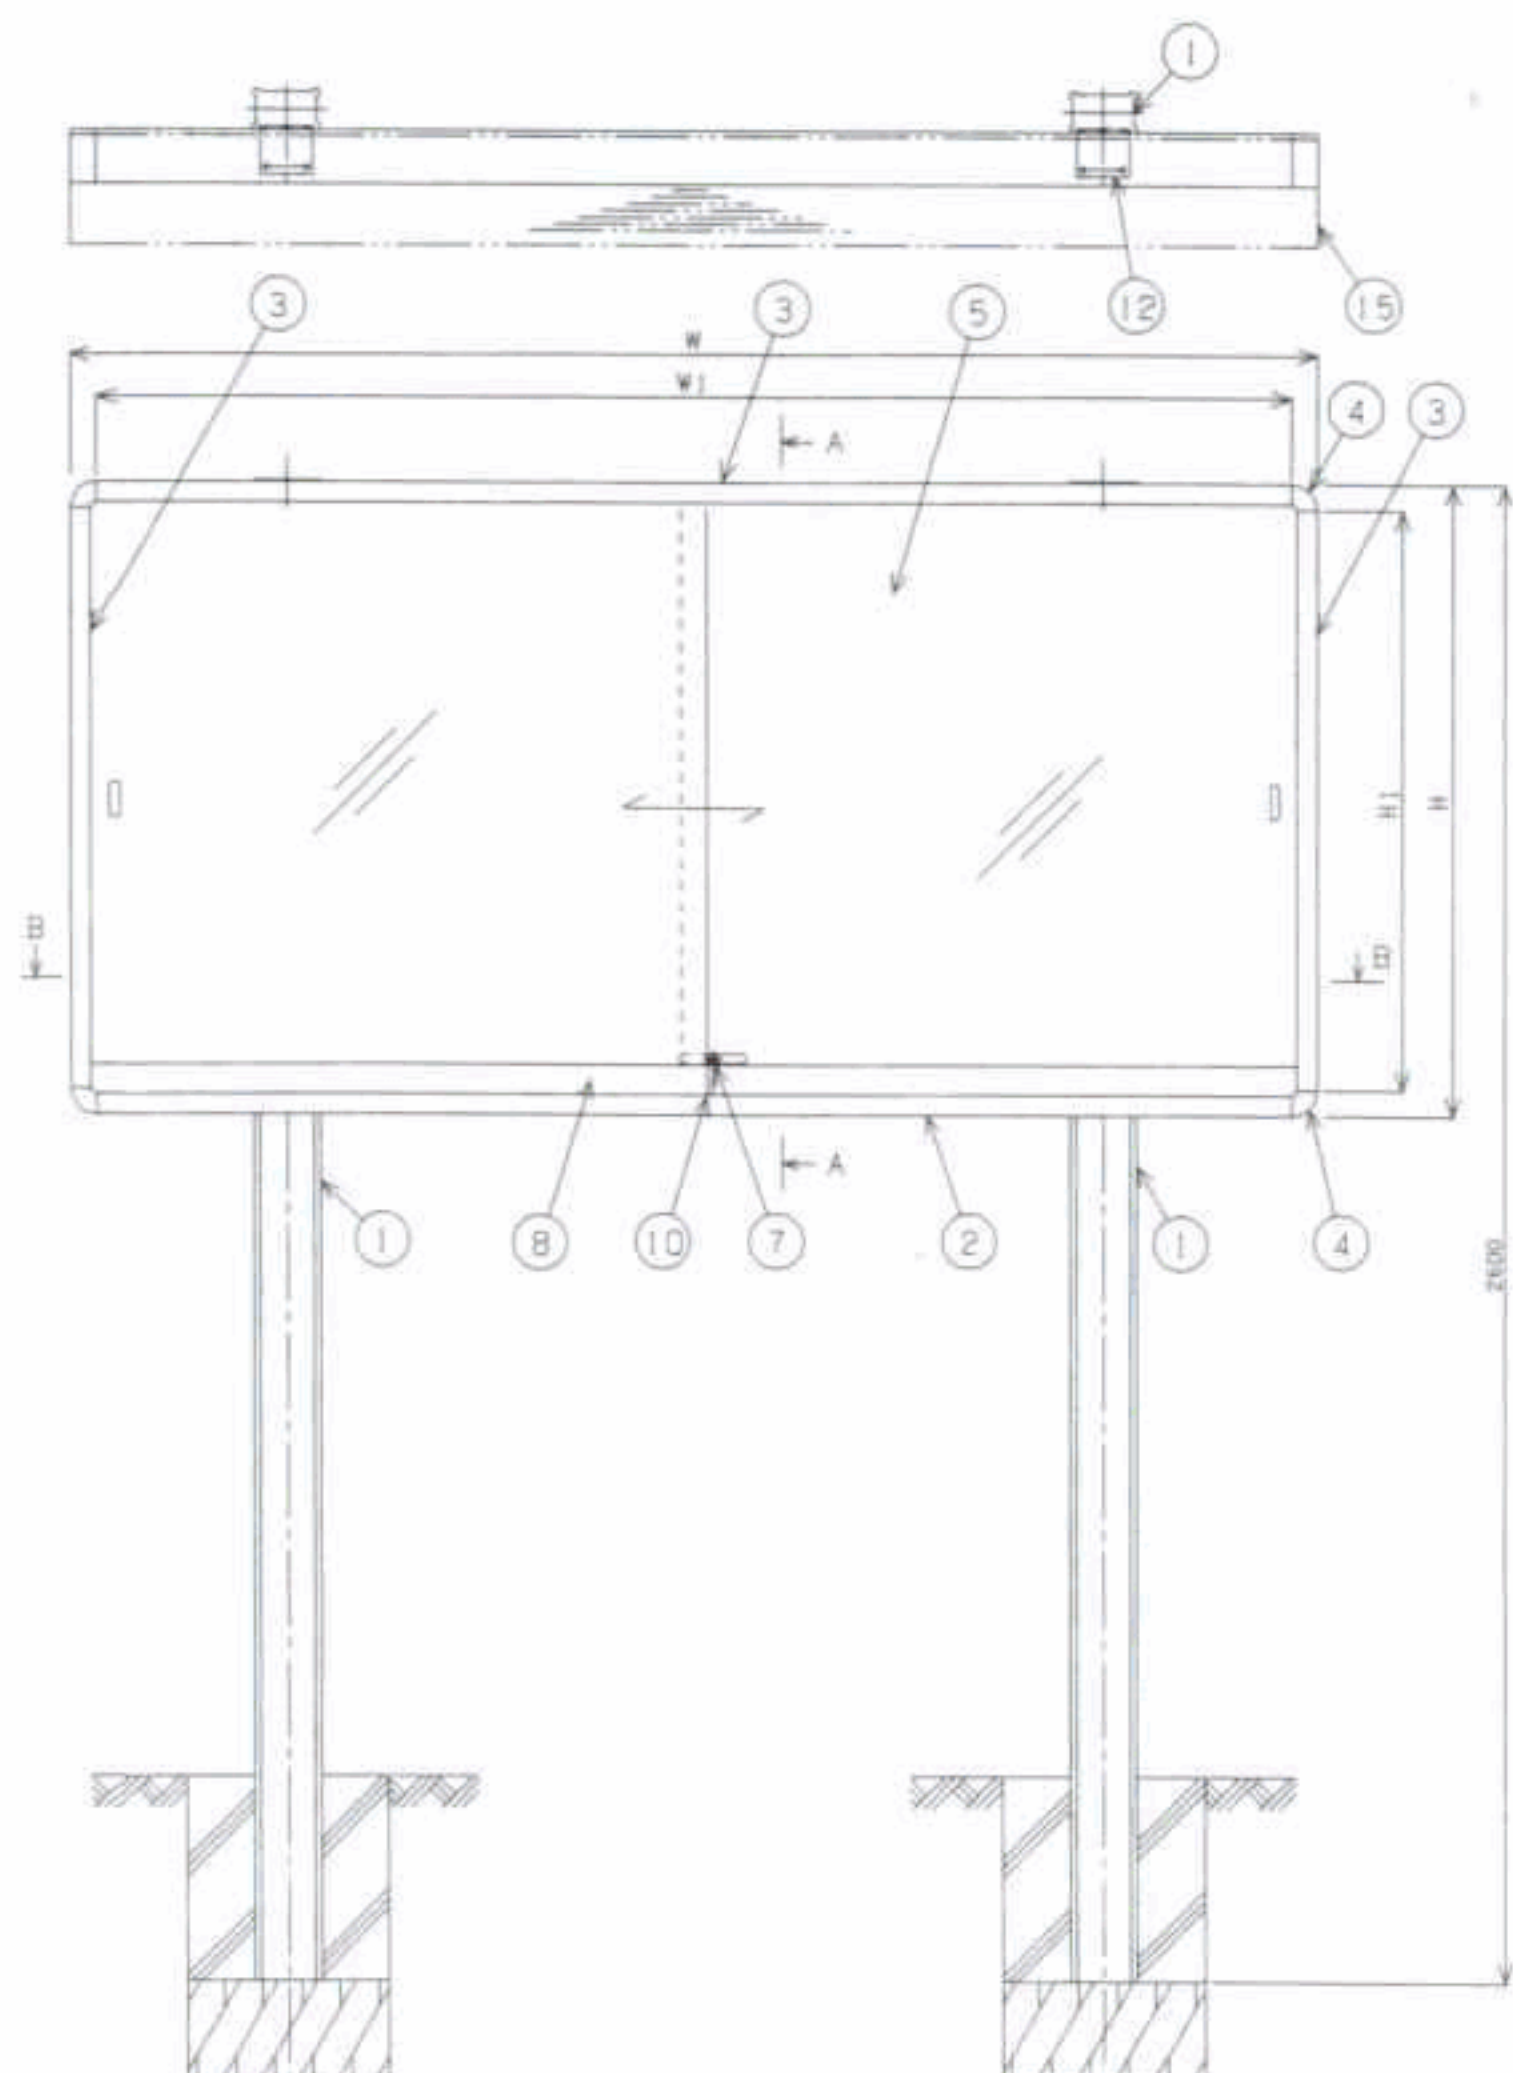

普及型

アルミ製 屋外掲示板 (D80タイプ)

ダイカストコーナー (38R) 仕様

コストパフォーマンスに優れたエコノミータイプです。

製品は安全を重視した
アルミダイカスト
コーナー仕様です。

- 仕様
- 本体 / 水切り付アルミ押出型材 クリアー処理、
 - ガラス / 5mm厚フロートガラス、鍵付
 - 掲示部 / 掲示板パネルは押ピンタイプ (白板、スチール黒板 各種OK)
 - ポール / 60×100×2600mm 補強リブ入り

- オプション
- アルミ製押出屋根板(クリアー加工) 取付可
 - 幕板取付可
 - 壁付OK

品番	色	サイズ mm (H×W×D)	ポール
34SS	シルバー	930×1230×80	2本
34SB	ブロンズ	930×1230×80	2本
36SS	シルバー	930×1830×80	2本
36SB	ブロンズ	930×1830×80	2本
38SS	シルバー	930×2430×80	3本
38SB	ブロンズ	930×2430×80	3本
312SS	シルバー	930×3630×80	4本
312SB	ブロンズ	930×3630×80	4本
46SS	シルバー	1230×1830×80	2本
46SB	ブロンズ	1230×1830×80	2本
48SS	シルバー	1230×2430×80	3本
48SB	ブロンズ	1230×2430×80	3本
412SS	シルバー	1230×3630×80	4本
412SB	ブロンズ	1230×3630×80	4本

断面B-B

上面

正面

側面

断面A-A