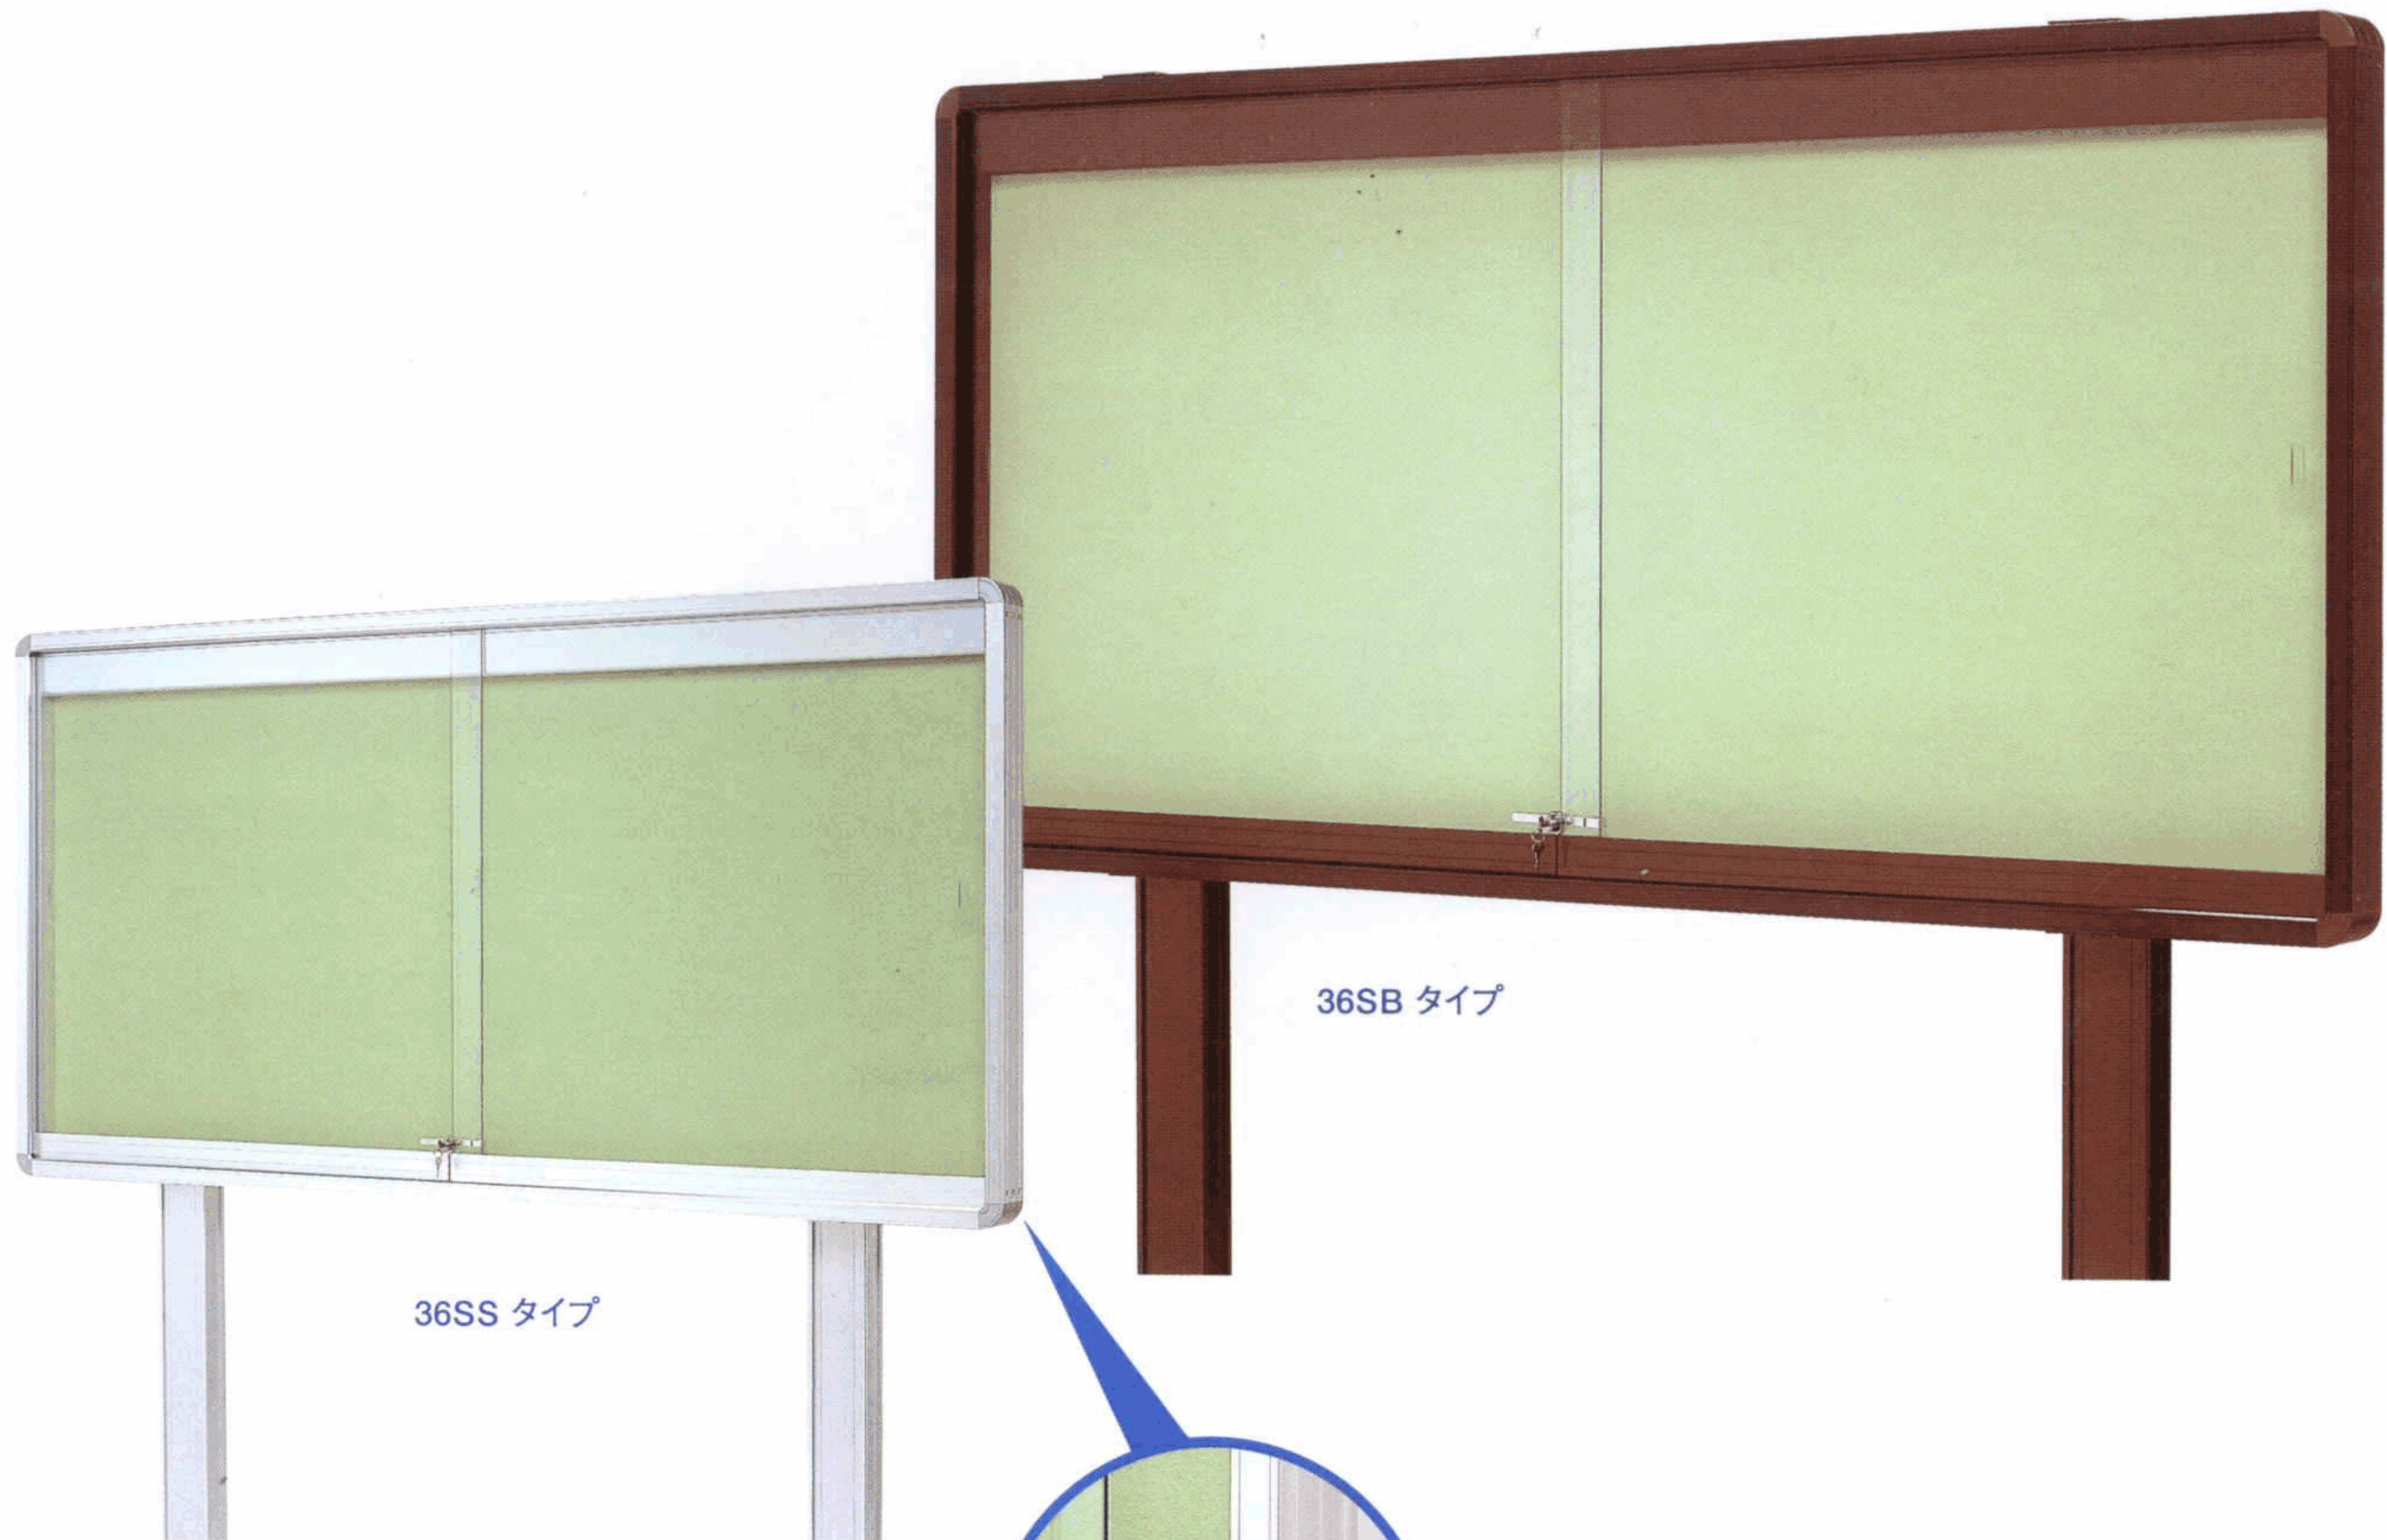

普及型

アルミ製 屋外掲示板 (D80タイプ)

ダイカストコーナー (38R) 仕様

コストパフォーマンスに優れたエコノミータイプです。

製品は安全を重視した
アルミダイカスト
コーナー仕様です。

- 仕様
- 本体 / 水切り付アルミ押出型材 クリアー処理、
 - ガラス / 5mm厚フロートガラス、鍵付
 - 掲示部 / 掲示板パネルは押ピンタイプ (白板、スチール黒板 各種OK)
 - ポール / 60×100×2600mm 補強リブ入り

- オプション
- アルミ製押出屋根板(クリアー加工) 取付可
 - 幕板取付可
 - 壁付OK

品番	色	サイズ mm (H×W×D)	ポール
34SS	シルバー	930×1230×80	2本
34SB	ブロンズ	930×1230×80	2本
36SS	シルバー	930×1830×80	2本
36SB	ブロンズ	930×1830×80	2本
38SS	シルバー	930×2430×80	3本
38SB	ブロンズ	930×2430×80	3本
312SS	シルバー	930×3630×80	4本
312SB	ブロンズ	930×3630×80	4本
46SS	シルバー	1230×1830×80	2本
46SB	ブロンズ	1230×1830×80	2本
48SS	シルバー	1230×2430×80	3本
48SB	ブロンズ	1230×2430×80	3本
412SS	シルバー	1230×3630×80	4本
412SB	ブロンズ	1230×3630×80	4本

断面B-B

上面

正面

側面

断面A-A