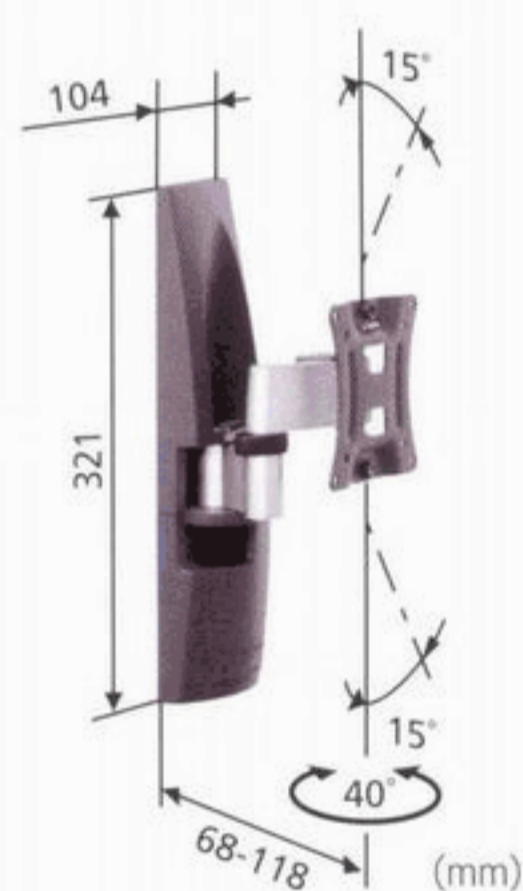

VFW426

小型ディスプレイ壁付け金具
(Wアーム型)
角度調節機能付き

型式：VFW426
対応規格：VESA MIS-D(75×75,100×100)
画面サイズ：10型～26型
耐荷重：0.15kN(15kgf)
質量：1.8kg
EANコード：8712285310249

EFK1325

設置場所の可能性を広げ、
使用後はスッキリ収納

角度調節・収納機能付き

小型ディスプレイ
天井取付け金具(収納型)

EFF1135

場所を選ばないフロア設置タイプ

小型ディスプレイスタンド

型式：EFF1135
対応規格：VESA MIS-D(75×75,100×100)
画面サイズ：10型～24型
耐荷重：0.15kN(15kgf)
質量：6kg
EANコード：8712285307744

小型ディスプレイ 壁付け金具

EFW6105

小型ディスプレイ壁付け金具 (固定型)

省スペース・固定型

型式: EFW6105	
対応規格: VESA MIS-D, (75×75, 100×100)	
画面サイズ: 14型~22型	
耐荷重: 0.12kN (12kgf)	
質量: 0.8 kg	
EANコード: 8712285308864	

EFW6125

小型ディスプレイ壁付け金具 (アーム型)

角度調節機能付き

型式: EFW6125	
対応規格: VESA MIS-D, (75×75, 100×100)	
画面サイズ: 14型~22型	
耐荷重: 0.12kN (12kgf)	
質量: 2.2 kg	
EANコード: 8712285308888	

EFW6145

小型ディスプレイ壁付け金具 (Wアーム型)

角度調節機能・
画面保護機構付き

型式: EFW6145	
対応規格: VESA MIS-D, (75×75, 100×100)	
画面サイズ: 14型~22型	
耐荷重: 0.12kN (12kgf)	
質量: 3.2 kg	
EANコード: 8712285308901	

中型ディスプレイ 壁付け金具

EFW6205

中型ディスプレイ壁付け金具 (固定型)