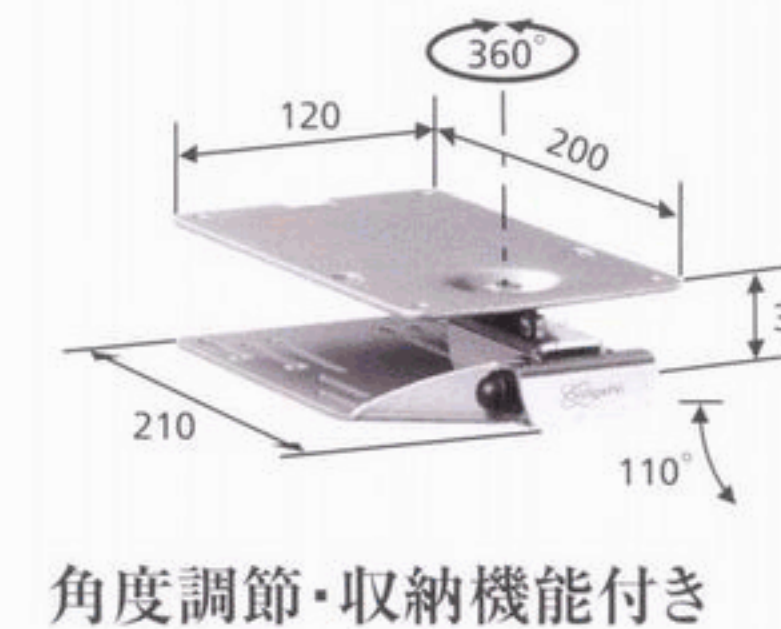

小型ディスプレイ 壁付け金具

VFW226

小型ディスプレイ壁付け金具
(傾斜型)
省スペース・傾斜機能付き

型式：VFW226
対応規格：VESA MIS-D(75×75,100×100)
画面サイズ：10型～26型
耐荷重：0.15kN(15kgf)
質量：1kg
EANコード：8712285310201

VFW326

小型ディスプレイ壁付け金具
(アーム型)
角度調節機能付き

型式：VFW326
対応規格：VESA MIS-D(75×75,100×100)
画面サイズ：10型～26型
耐荷重：0.15kN(15kgf)
質量：1.2kg
EANコード：8712285310225

VFW426

小型ディスプレイ壁付け金具
(Wアーム型)
角度調節機能付き

型式：VFW426
対応規格：VESA MIS-D(75×75,100×100)
画面サイズ：10型～26型
耐荷重：0.15kN(15kgf)
質量：1.8kg
EANコード：8712285310249

EFK1325

設置場所の可能性を広げ、
使用後はスッキリ収納

角度調節・収納機能付き

小型ディスプレイ
天井取付け金具(収納型)

型式：EFK1325
対応規格：VESA MIS-D(75×75,100×100)
画面サイズ：10型～15型
耐荷重：0.05kN(5kgf)
質量：1.66kg
EANコード：8712285307782

EFW1130

省スペースで机の上は広々
高さ自在・壁付けも可能

小型ディスプレイ
机上取付け金具(Wアーム型)

型式：EFW1130
対応規格：VESA MIS-D(75×75,100×100)
画面サイズ：10型～24型
耐荷重：0.15kN(15kgf)
質量：2.61kg
EANコード：8712285309267