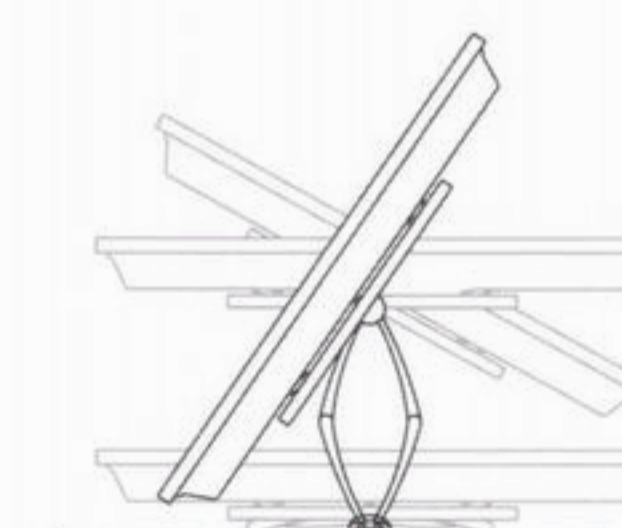

EFW6145

小型ディスプレイ壁付け金具 (Wアーム型)

角度調節機能・
画面保護機構付き

型式: EFW6145	
対応規格: VESA MIS-D, (75×75, 100×100)	
画面サイズ: 14型~22型	
耐荷重: 0.12kN (12kgf)	
質量: 3.2 kg	
EANコード: 8712285308901	

中型ディスプレイ 壁付け金具

EFW6205

中型ディスプレイ壁付け金具 (固定型)

省スペース・固定型

型式: EFW6205	
対応規格: VESA MIS-D,E (75×75, 100×100, 100×200)	
画面サイズ: 23型~32型	
耐荷重: 0.25kN (25kgf)	
質量: 2.6 kg	
価格: ¥16,800 (本体価格 ¥16,000)	
EANコード: 8712285308925	

EFW6225

中型ディスプレイ壁付け金具 (アーム型)

角度調節機能付き

型式: EFW6225	
対応規格: VESA MIS-D,E (75×75, 100×100, 100×200)	
画面サイズ: 23型~32型	
耐荷重: 0.25kN (25kgf)	
質量: 4.2kg	
EANコード: 8712285308949	

EFW6245

中型ディスプレイ壁付け金具 (Wアーム型)

角度調節機能・
画面保護機構付き

型式: EFW6245	
対応規格: VESA MIS-D,E (75×75, 100×100, 100×200)	
画面サイズ: 23型~32型	
耐荷重: 0.25kN (25kgf)	
質量: 6.6kg	
EANコード: 8712285308963	