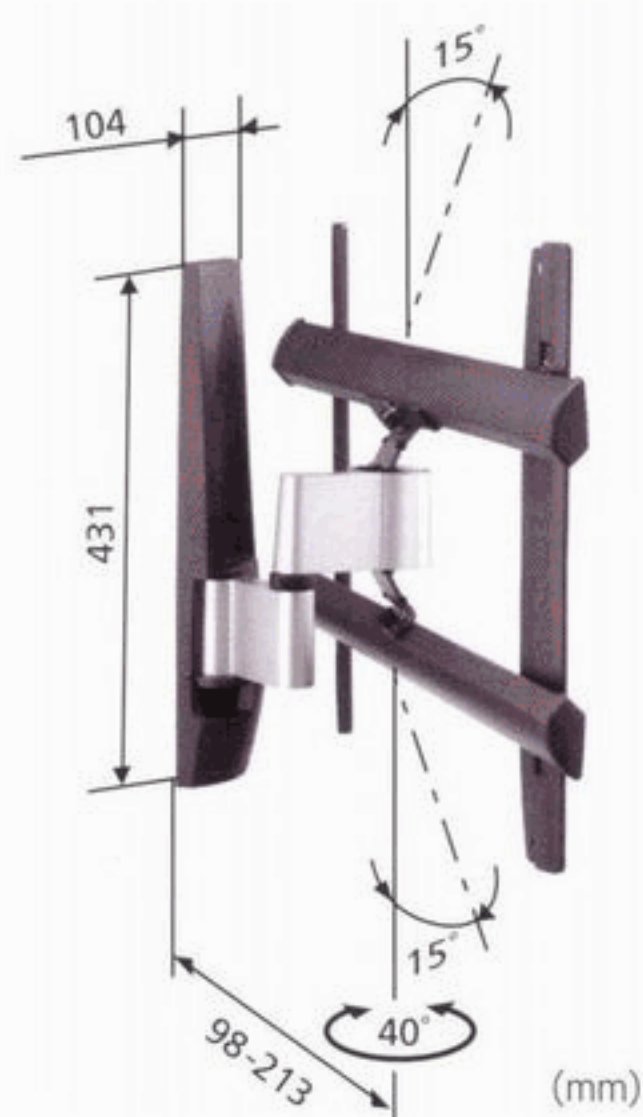

大型ディスプレイ 壁付け金具

EFW6305

大型ディスプレイ壁付け金具 (固定型)

省スペース・固定型

型式：EFW6305
 対応規格：VESA MIS-F(最大700×450)
 画面サイズ：31~60型
 耐荷重：0.6kN(60kgf)
 質量：5.6kg
 EANコード：8712285308987

EFW6325

大型ディスプレイ壁付け金具 (アーム型)

角度調節機能付き

型式：EFW6325
 対応規格：VESA MIS-F(最大700×450)
 画面サイズ：31~42型
 耐荷重：0.45kN(45kgf)
 質量：8kg
 EANコード：8712285309007

EFW6345

大型ディスプレイ壁付け金具 (Wアーム型)

角度調節機能・
画面保護機構付き

型式：EFW6345
 対応規格：VESA MIS-F(最大700×450)
 画面サイズ：31~42型
 耐荷重：0.45kN(45kgf)
 質量：12.5kg
 EANコード：8712285309021

EFA6875

VESA規格外製品に
幅広く対応

中型ディスプレイ 取付け金具

型式：EFA6875
 対応規格：EFW6205,6225,6245
 に適合し、VESAに対応していないデ
ィスプレイに使用
 画面サイズ：23型~32型
 耐荷重：0.25kN(25kgf)
 質量：3.2kg
 EANコード：8712285309120

EFA6825 EFA6835

機能的ラックシステムで
洗練されたAV空間に

VFW426

小型ディスプレイ壁付け金具
(Wアーム型)
角度調節機能付き

型式：VFW426
対応規格：VESA MIS-D(75×75,100×100)
画面サイズ：10型～26型
耐荷重：0.15kN(15kgf)
質量：1.8kg
EANコード：8712285310249

EFK1325

設置場所の可能性を広げ、
使用後はスッキリ収納

角度調節・収納機能付き

小型ディスプレイ
天井取付け金具(収納型)