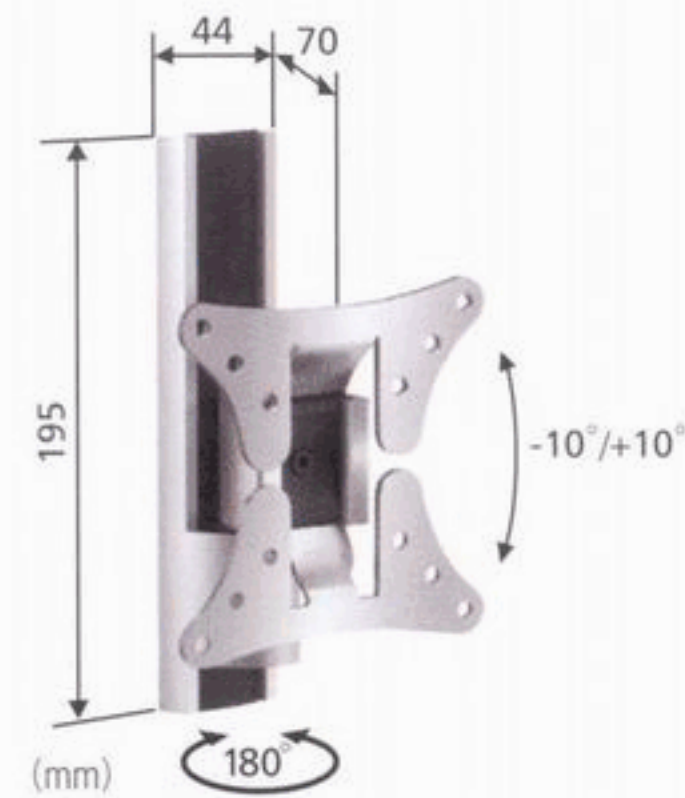

AV機器ラックは、ケー
ブル支柱に簡単に差し
込むだけで、AV機器を
しっかりとサポート。

AV機器ラックは、支柱
の好みの高さに調節可
能。すべり止め付きア
ームの長さは自在に調
節でき、幅広いサイズ
のAV機器にジャスト
フィット。1本の支柱に
3組まで設置できます。

どの高さに設置して
も、AV機器のケーブル
を支柱にスッキリと収
納できます。

AV機器ラック

型式：EFA6825
 対応製品：支柱EFA6835とともに使用
 耐荷重：0.1kN(10kgf)
 質量：1.4kg
 EANコード：8712285309045

ケーブル支柱

型式：EFA6835
 対応製品：ラックEFA6825とともに使用
 耐荷重：0.1kN(10kgf)×3
 質量：1.2kg
 EANコード：8712285309069

EFA6895

6000シリーズ壁面補強金具 より安全に確実に 設置壁面をサポート

型式：EFA6895
 対応製品：EFW6205・EFW6225・EFW6245
 EFW6305・EFW6325・EFW6345
 耐荷重：0.6kN(60kgf)
 質量：3.9kg
 EANコード：8712285310164

小型ディスプレイ 壁付け金具

VFW226

小型ディスプレイ壁付け金具
(傾斜型)
省スペース・傾斜機能付き

型式：VFW226
対応規格：VESA MIS-D(75×75,100×100)
画面サイズ：10型～26型
耐荷重：0.15kN(15kgf)
質量：1kg
EANコード：8712285310201

VFW326

小型ディスプレイ壁付け金具
(アーム型)
角度調節機能付き

型式：VFW326
対応規格：VESA MIS-D(75×75,100×100)
画面サイズ：10型～26型
耐荷重：0.15kN(15kgf)
質量：1.2kg
EANコード：8712285310225

VFW426

小型ディスプレイ壁付け金具
(Wアーム型)
角度調節機能付き

型式：VFW426
対応規格：VESA MIS-D(75×75,100×100)
画面サイズ：10型～26型
耐荷重：0.15kN(15kgf)
質量：1.8kg
EANコード：8712285310249

EFK1325

設置場所の可能性を広げ、
使用後はスッキリ収納

角度調節・収納機能付き

小型ディスプレイ
天井取付け金具(収納型)