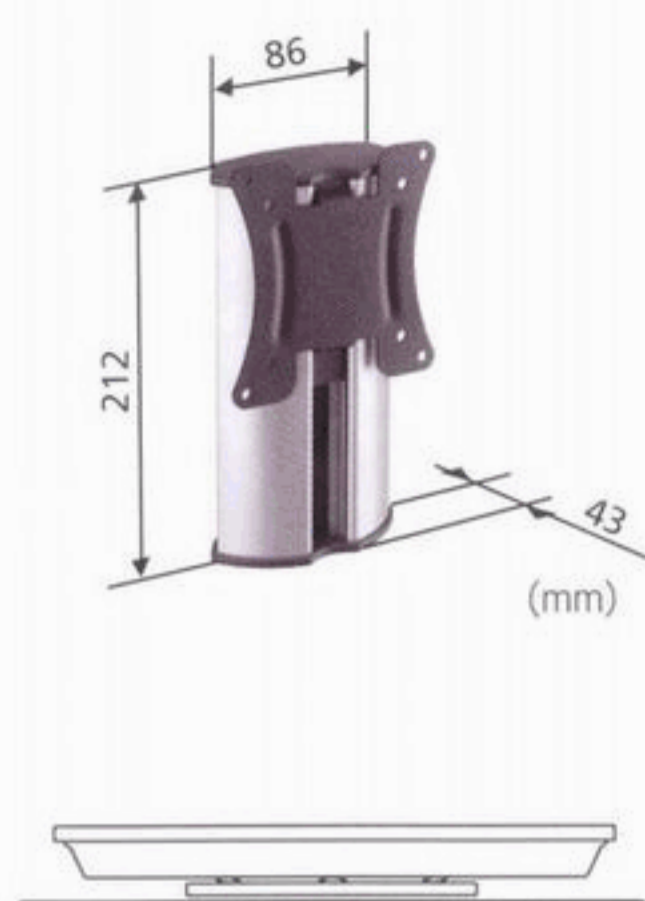

VFW426

小型ディスプレイ壁付け金具
(Wアーム型)
角度調節機能付き

型式：VFW426
対応規格：VESA MIS-D(75×75,100×100)
画面サイズ：10型～26型
耐荷重：0.15kN(15kgf)
質量：1.8kg
EANコード：8712285310249

EFK1325

設置場所の可能性を広げ、
使用後はスッキリ収納

角度調節・収納機能付き

小型ディスプレイ
天井取付け金具(収納型)

EFF1135

場所を選ばないフロア設置タイプ

小型ディスプレイスタンド

型式：EFF1135
対応規格：VESA MIS-D(75×75,100×100)
画面サイズ：10型～24型
耐荷重：0.15kN(15kgf)
質量：6kg
EANコード：8712285307744

小型ディスプレイ 壁付け金具

EFW6105

小型ディスプレイ壁付け金具 (固定型)

省スペース・固定型

型式: EFW6105	
対応規格: VESA MIS-D, (75×75, 100×100)	
画面サイズ: 14型~22型	
耐荷重: 0.12kN (12kgf)	
質量: 0.8 kg	
EANコード: 8712285308864	

EFW6125

小型ディスプレイ壁付け金具 (アーム型)

角度調節機能付き

型式: EFW6125	
対応規格: VESA MIS-D, (75×75, 100×100)	
画面サイズ: 14型~22型	
耐荷重: 0.12kN (12kgf)	
質量: 2.2 kg	
EANコード: 8712285308888	

EFW6145

小型ディスプレイ壁付け金具 (Wアーム型)

角度調節機能・
画面保護機構付き

型式: EFW6145	
対応規格: VESA MIS-D, (75×75, 100×100)	
画面サイズ: 14型~22型	
耐荷重: 0.12kN (12kgf)	
質量: 3.2 kg	
EANコード: 8712285308901	

中型ディスプレイ 壁付け金具

EFW6205

中型ディスプレイ壁付け金具 (固定型)