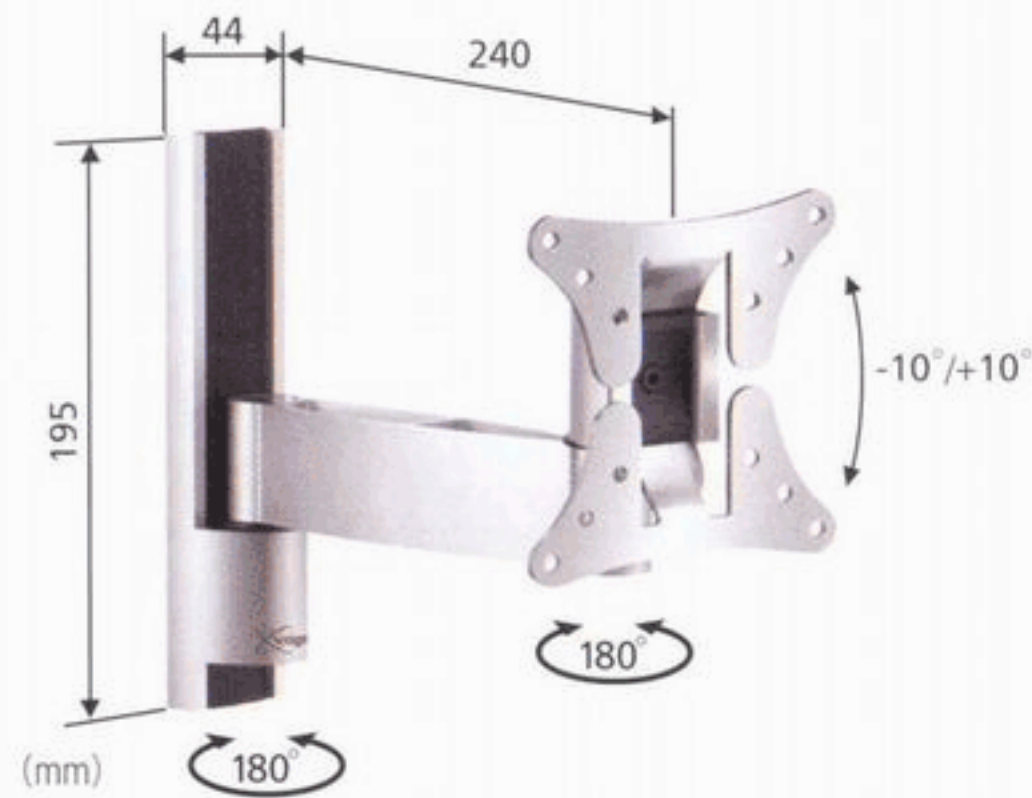

ケーブル支柱

型式：EFA6835
 対応製品：ラックEFA6825とともに使用
 耐荷重：0.1kN(10kgf)×3
 質量：1.2kg
 EANコード：8712285309069

EFA6895

6000シリーズ壁面補強金具 より安全に確実に 設置壁面をサポート

型式：EFA6895
 対応製品：EFW6205・EFW6225・EFW6245
 EFW6305・EFW6325・EFW6345
 耐荷重：0.6kN(60kgf)
 質量：3.9kg
 EANコード：8712285310164

小型ディスプレイ 壁付け金具

VFW226

小型ディスプレイ壁付け金具
(傾斜型)
省スペース・傾斜機能付き

型式：VFW226
対応規格：VESA MIS-D(75×75,100×100)
画面サイズ：10型～26型
耐荷重：0.15kN(15kgf)
質量：1kg
EANコード：8712285310201

VFW326

小型ディスプレイ壁付け金具
(アーム型)
角度調節機能付き

型式：VFW326
対応規格：VESA MIS-D(75×75,100×100)
画面サイズ：10型～26型
耐荷重：0.15kN(15kgf)
質量：1.2kg
EANコード：8712285310225

VFW426

小型ディスプレイ壁付け金具
(Wアーム型)
角度調節機能付き

型式：VFW426
対応規格：VESA MIS-D(75×75,100×100)
画面サイズ：10型～26型
耐荷重：0.15kN(15kgf)
質量：1.8kg
EANコード：8712285310249

EFK1325

設置場所の可能性を広げ、
使用後はスッキリ収納

角度調節・収納機能付き

小型ディスプレイ
天井取付け金具(収納型)