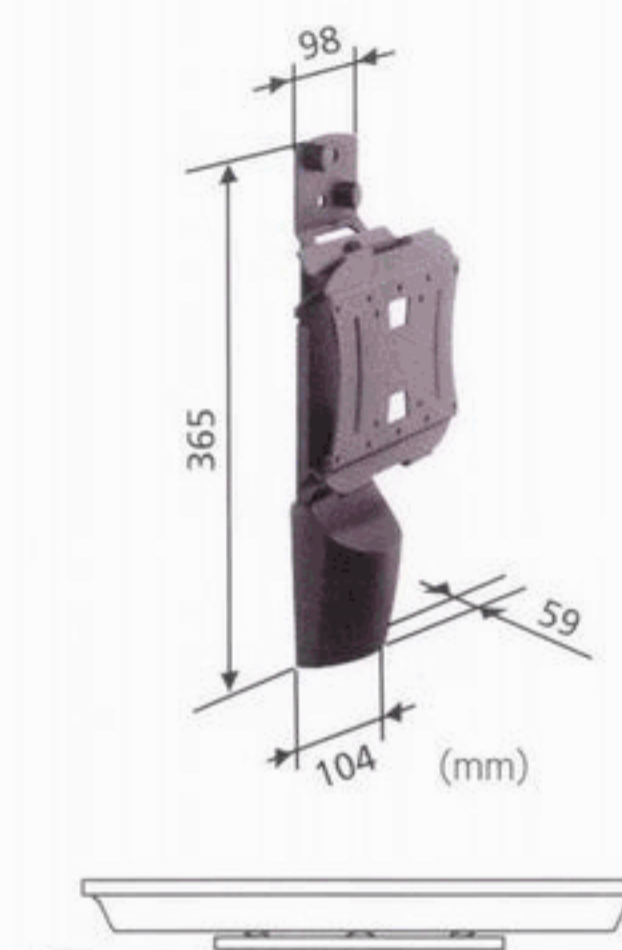

型式: EFW6105	
対応規格: VESA MIS-D, (75×75, 100×100)	
画面サイズ: 14型~22型	
耐荷重: 0.12kN (12kgf)	
質量: 0.8 kg	
EANコード: 8712285308864	

EFW6125

小型ディスプレイ壁付け金具 (アーム型)

角度調節機能付き

型式: EFW6125	
対応規格: VESA MIS-D, (75×75, 100×100)	
画面サイズ: 14型~22型	
耐荷重: 0.12kN (12kgf)	
質量: 2.2 kg	
EANコード: 8712285308888	

EFW6145

小型ディスプレイ壁付け金具 (Wアーム型)

角度調節機能・
画面保護機構付き

型式: EFW6145	
対応規格: VESA MIS-D, (75×75, 100×100)	
画面サイズ: 14型~22型	
耐荷重: 0.12kN (12kgf)	
質量: 3.2 kg	
EANコード: 8712285308901	

中型ディスプレイ 壁付け金具

EFW6205

中型ディスプレイ壁付け金具 (固定型)

省スペース・固定型

型式: EFW6205	
対応規格: VESA MIS-D,E (75×75, 100×100, 100×200)	
画面サイズ: 23型~32型	
耐荷重: 0.25kN (25kgf)	
質量: 2.6 kg	
価格: ¥16,800 (本体価格 ¥16,000)	
EANコード: 8712285308925	

EFW6225

中型ディスプレイ壁付け金具 (アーム型)

角度調節機能付き

型式: EFW6225	
対応規格: VESA MIS-D,E (75×75, 100×100, 100×200)	
画面サイズ: 23型~32型	
耐荷重: 0.25kN (25kgf)	
質量: 4.2kg	
EANコード: 8712285308949	

EFW6245

中型ディスプレイ壁付け金具 (Wアーム型)

角度調節機能・
画面保護機構付き

型式: EFW6245	
対応規格: VESA MIS-D,E (75×75, 100×100, 100×200)	
画面サイズ: 23型~32型	
耐荷重: 0.25kN (25kgf)	
質量: 6.6kg	
EANコード: 8712285308963	