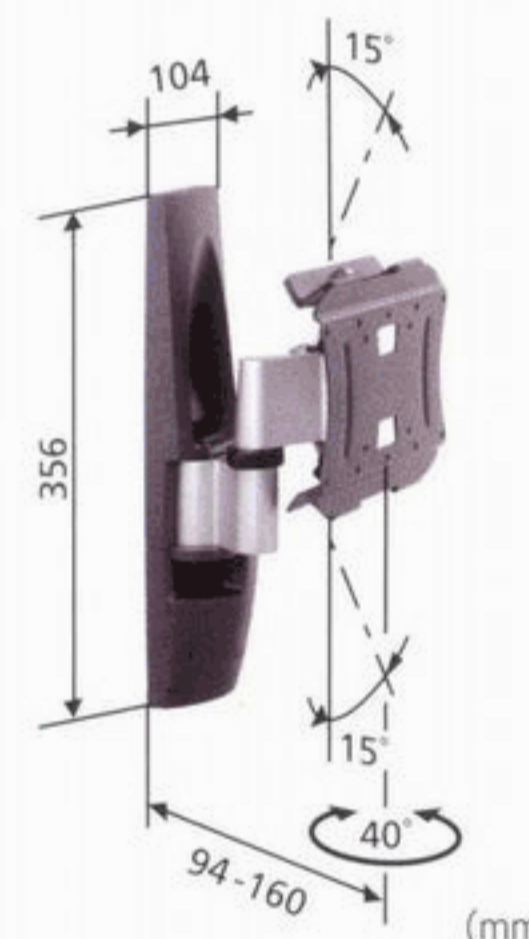

型式: EFW6105	
対応規格: VESA MIS-D, (75×75, 100×100)	
画面サイズ: 14型~22型	
耐荷重: 0.12kN (12kgf)	
質量: 0.8 kg	
EANコード: 8712285308864	

EFW6125

小型ディスプレイ壁付け金具 (アーム型)

角度調節機能付き

型式: EFW6125	
対応規格: VESA MIS-D, (75×75, 100×100)	
画面サイズ: 14型~22型	
耐荷重: 0.12kN (12kgf)	
質量: 2.2 kg	
EANコード: 8712285308888	

EFW6145

小型ディスプレイ壁付け金具 (Wアーム型)

角度調節機能・
画面保護機構付き

型式: EFW6145	
対応規格: VESA MIS-D, (75×75, 100×100)	
画面サイズ: 14型~22型	
耐荷重: 0.12kN (12kgf)	
質量: 3.2 kg	
EANコード: 8712285308901	

中型ディスプレイ 壁付け金具

EFW6205

中型ディスプレイ壁付け金具 (固定型)

省スペース・固定型

型式: EFW6205	
対応規格: VESA MIS-D,E (75×75, 100×100, 100×200)	
画面サイズ: 23型~32型	
耐荷重: 0.25kN (25kgf)	
質量: 2.6 kg	
価格: ¥16,800 (本体価格 ¥16,000)	
EANコード: 8712285308925	

EFW6225

中型ディスプレイ壁付け金具 (アーム型)

角度調節機能付き

型式: EFW6225	
対応規格: VESA MIS-D,E (75×75, 100×100, 100×200)	
画面サイズ: 23型~32型	
耐荷重: 0.25kN (25kgf)	
質量: 4.2kg	
EANコード: 8712285308949	

EFW6245

中型ディスプレイ壁付け金具 (Wアーム型)

角度調節機能・
画面保護機構付き

型式: EFW6245	
対応規格: VESA MIS-D,E (75×75, 100×100, 100×200)	
画面サイズ: 23型~32型	
耐荷重: 0.25kN (25kgf)	
質量: 6.6kg	
EANコード: 8712285308963	