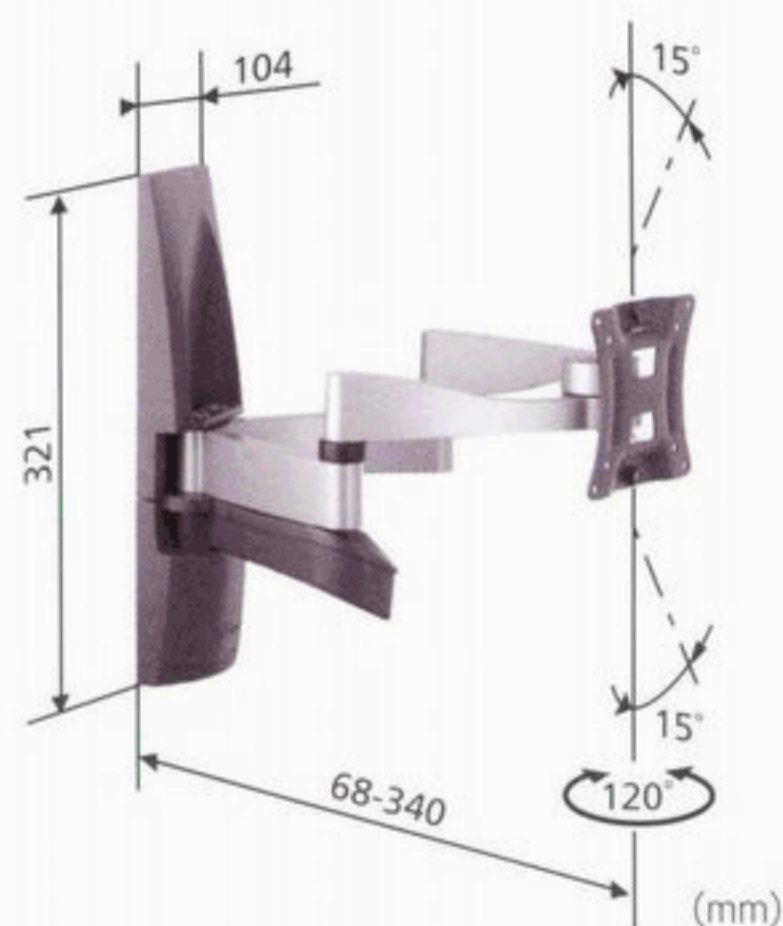

型式: EFW6105	
対応規格: VESA MIS-D, (75×75, 100×100)	
画面サイズ: 14型~22型	
耐荷重: 0.12kN (12kgf)	
質量: 0.8 kg	
EANコード: 8712285308864	

EFW6125

小型ディスプレイ壁付け金具 (アーム型)

角度調節機能付き

型式: EFW6125	
対応規格: VESA MIS-D, (75×75, 100×100)	
画面サイズ: 14型~22型	
耐荷重: 0.12kN (12kgf)	
質量: 2.2 kg	
EANコード: 8712285308888	

EFW6145

小型ディスプレイ壁付け金具 (Wアーム型)

角度調節機能・
画面保護機構付き

型式: EFW6145	
対応規格: VESA MIS-D, (75×75, 100×100)	
画面サイズ: 14型~22型	
耐荷重: 0.12kN (12kgf)	
質量: 3.2 kg	
EANコード: 8712285308901	

中型ディスプレイ 壁付け金具

EFW6205

中型ディスプレイ壁付け金具 (固定型)