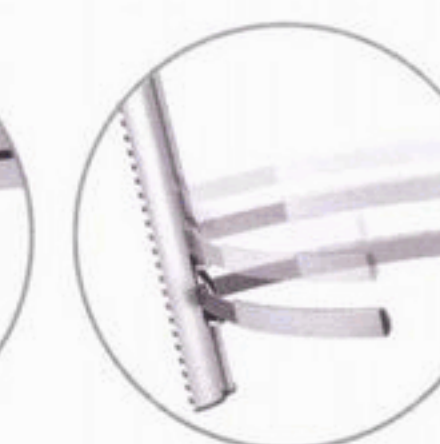

大型ディスプレイ 壁付け金具

EFW6305

大型ディスプレイ壁付け金具 (固定型)

省スペース・固定型

型式：EFW6305
 対応規格：VESA MIS-F(最大700×450)
 画面サイズ：31~60型
 耐荷重：0.6kN(60kgf)
 質量：5.6kg
 EANコード：8712285308987

EFW6325

大型ディスプレイ壁付け金具 (アーム型)

角度調節機能付き

EFA6875

VESA規格外製品に
幅広く対応

中型ディスプレイ 取付け金具

型式：EFA6875
 対応規格：EFW6205,6225,6245
 に適合し、VESAに対応していないデ
ィスプレイに使用
 画面サイズ：23型~32型
 耐荷重：0.25kN(25kgf)
 質量：3.2kg
 EANコード：8712285309120

EFA6825 EFA6835

機能的ラックシステムで
洗練されたAV空間に

AV機器ラックは、ケー
ブル支柱に簡単に差し
込むだけで、AV機器を
しっかりとサポート。

AV機器ラックは、支柱
の好みの高さに調節可
能。すべり止め付きア
ームの長さは自在に調
節でき、幅広いサイズ
のAV機器にジャスト
フィット。1本の支柱に
3組まで設置できます。

どの高さに設置して
も、AV機器のケーブル
を支柱にスッキリと収
納できます。

AV機器ラック

型式：EFA6825
 対応製品：支柱EFA6835とともに使用
 耐荷重：0.1kN(10kgf)
 質量：1.4kg
 EANコード：8712285309045

ケーブル支柱

型式：EFA6835
 対応製品：ラックEFA6825とともに使用
 耐荷重：0.1kN(10kgf)×3
 質量：1.2kg
 EANコード：8712285309069

EFA6895

6000シリーズ壁面補強金具 より安全に確実に 設置壁面をサポート

型式：EFA6895
 対応製品：EFW6205・EFW6225・EFW6245
 EFW6305・EFW6325・EFW6345
 耐荷重：0.6kN(60kgf)
 質量：3.9kg
 EANコード：8712285310164