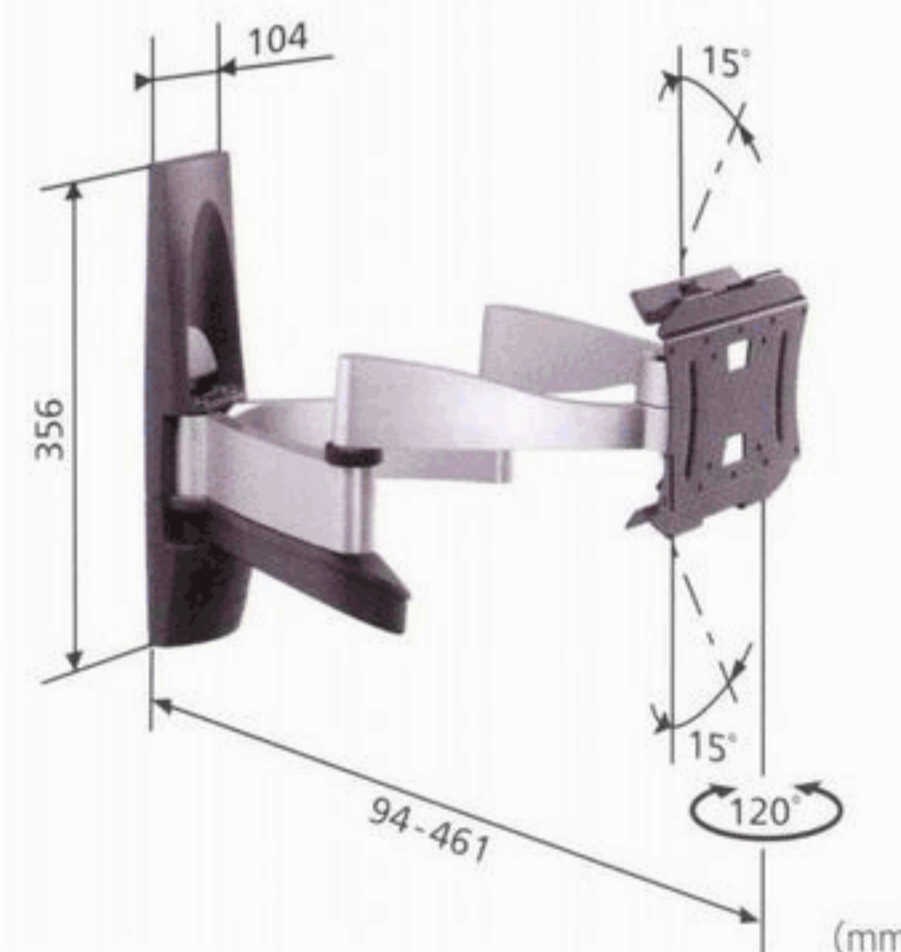

EFW6145

小型ディスプレイ壁付け金具 (Wアーム型)

角度調節機能・
画面保護機構付き

型式: EFW6145	
対応規格: VESA MIS-D, (75×75, 100×100)	
画面サイズ: 14型~22型	
耐荷重: 0.12kN (12kgf)	
質量: 3.2 kg	
EANコード: 8712285308901	

中型ディスプレイ 壁付け金具

EFW6205

中型ディスプレイ壁付け金具 (固定型)

省スペース・固定型

型式: EFW6205	
対応規格: VESA MIS-D,E (75×75, 100×100, 100×200)	
画面サイズ: 23型~32型	
耐荷重: 0.25kN (25kgf)	
質量: 2.6 kg	
価格: ¥16,800 (本体価格 ¥16,000)	
EANコード: 8712285308925	

EFW6225

中型ディスプレイ壁付け金具 (アーム型)

角度調節機能付き

型式: EFW6225	
対応規格: VESA MIS-D,E (75×75, 100×100, 100×200)	
画面サイズ: 23型~32型	
耐荷重: 0.25kN (25kgf)	
質量: 4.2kg	
EANコード: 8712285308949	

EFW6245

中型ディスプレイ壁付け金具 (Wアーム型)

角度調節機能・
画面保護機構付き

型式: EFW6245	
対応規格: VESA MIS-D,E (75×75, 100×100, 100×200)	
画面サイズ: 23型~32型	
耐荷重: 0.25kN (25kgf)	
質量: 6.6kg	
EANコード: 8712285308963	