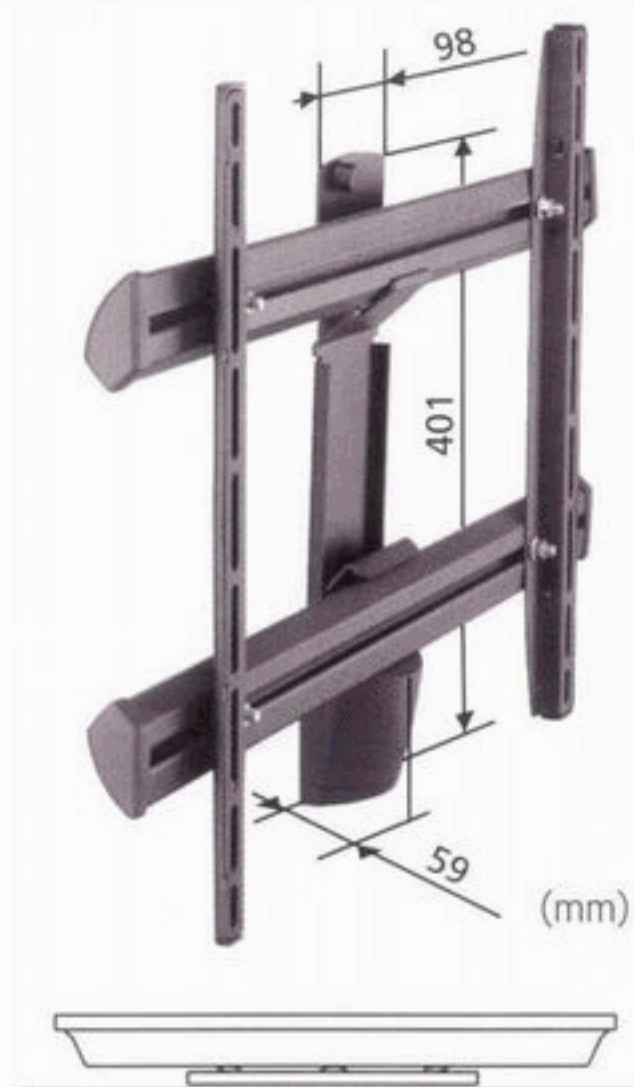

大型ディスプレイ 壁付け金具

EFW6305

大型ディスプレイ壁付け金具 (固定型)

省スペース・固定型

型式：EFW6305
 対応規格：VESA MIS-F(最大700×450)
 画面サイズ：31~60型
 耐荷重：0.6kN(60kgf)
 質量：5.6kg
 EANコード：8712285308987

EFW6325

大型ディスプレイ壁付け金具 (アーム型)

角度調節機能付き

型式：EFW6325
 対応規格：VESA MIS-F(最大700×450)
 画面サイズ：31~42型
 耐荷重：0.45kN(45kgf)
 質量：8kg
 EANコード：8712285309007

EFW6345

大型ディスプレイ壁付け金具 (Wアーム型)

角度調節機能・
画面保護機構付き

型式：EFW6345
 対応規格：VESA MIS-F(最大700×450)
 画面サイズ：31~42型
 耐荷重：0.45kN(45kgf)
 質量：12.5kg
 EANコード：8712285309021

EFA6875

VESA規格外製品に
幅広く対応

中型ディスプレイ 取付け金具

型式：EFA6875
 対応規格：EFW6205,6225,6245
 に適合し、VESAに対応していないデ
ィスプレイに使用
 画面サイズ：23型~32型
 耐荷重：0.25kN(25kgf)
 質量：3.2kg
 EANコード：8712285309120

EFA6825 EFA6835

機能的ラックシステムで
洗練されたAV空間に

AV機器ラックは、ケー
ブル支柱に簡単に差し
込むだけで、AV機器を
しっかりとサポート。

AV機器ラックは、支柱
の好みの高さに調節可
能。すべり止め付きア
ームの長さは自在に調
節でき、幅広いサイズ
のAV機器にジャスト
フィット。1本の支柱に
3組まで設置できます。

どの高さに設置して
も、AV機器のケーブル
を支柱にスッキリと収
納できます。

AV機器ラック

型式：EFA6825
 対応製品：支柱EFA6835とともに使用
 耐荷重：0.1kN(10kgf)
 質量：1.4kg
 EANコード：8712285309045