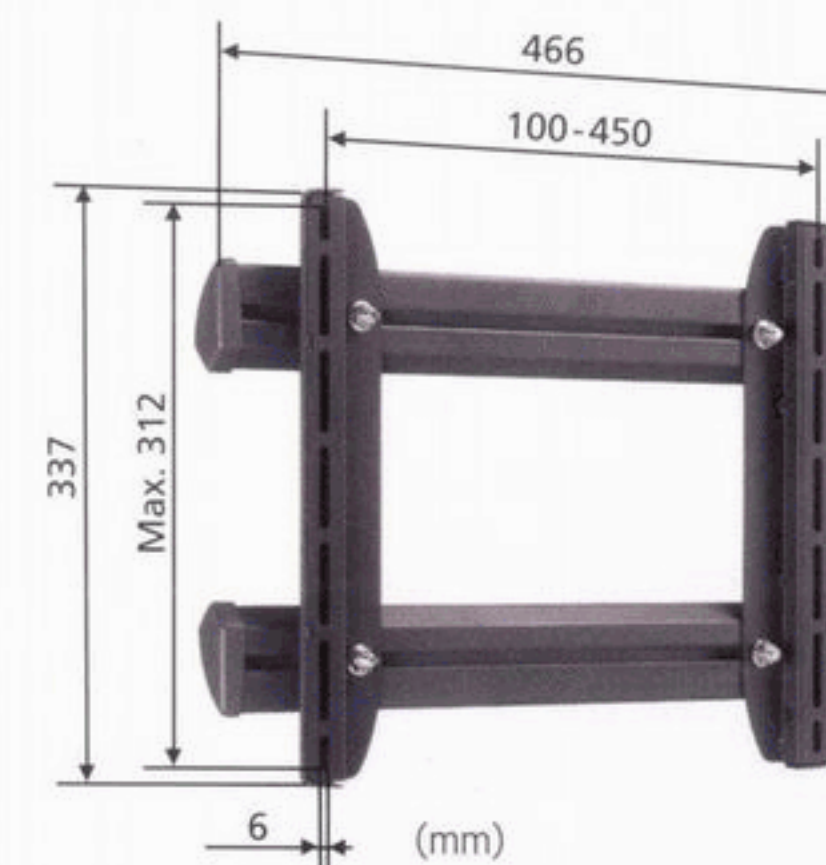

大型ディスプレイ 壁付け金具

EFW6305

大型ディスプレイ壁付け金具 (固定型)

省スペース・固定型

型式：EFW6305
 対応規格：VESA MIS-F(最大700×450)
 画面サイズ：31~60型
 耐荷重：0.6kN(60kgf)
 質量：5.6kg
 EANコード：8712285308987

EFW6325

大型ディスプレイ壁付け金具 (アーム型)

角度調節機能付き

型式：EFW6325
 対応規格：VESA MIS-F(最大700×450)
 画面サイズ：31~42型
 耐荷重：0.45kN(45kgf)
 質量：8kg
 EANコード：8712285309007

EFW6345

大型ディスプレイ壁付け金具 (Wアーム型)

角度調節機能・
画面保護機構付き

型式：EFW6345
 対応規格：VESA MIS-F(最大700×450)
 画面サイズ：31~42型
 耐荷重：0.45kN(45kgf)
 質量：12.5kg
 EANコード：8712285309021

EFA6875

VESA規格外製品に
幅広く対応

中型ディスプレイ 取付け金具

型式：EFA6875
 対応規格：EFW6205,6225,6245
 に適合し、VESAに対応していないデ
ィスプレイに使用
 画面サイズ：23型~32型
 耐荷重：0.25kN(25kgf)
 質量：3.2kg
 EANコード：8712285309120

EFA6825 EFA6835

機能的ラックシステムで
洗練されたAV空間に

AV機器ラックは、ケー
ブル支柱に簡単に差し
込むだけで、AV機器を
しっかりとサポート。

AV機器ラックは、支柱
の好みの高さに調節可
能。すべり止め付きア
ームの長さは自在に調
節でき、幅広いサイズ
のAV機器にジャスト
フィット。1本の支柱に
3組まで設置できます。

どの高さに設置して
も、AV機器のケーブル
を支柱にスッキリと収
納できます。

AV機器ラック

型式：EFA6825
 対応製品：支柱EFA6835とともに使用
 耐荷重：0.1kN(10kgf)
 質量：1.4kg
 EANコード：8712285309045