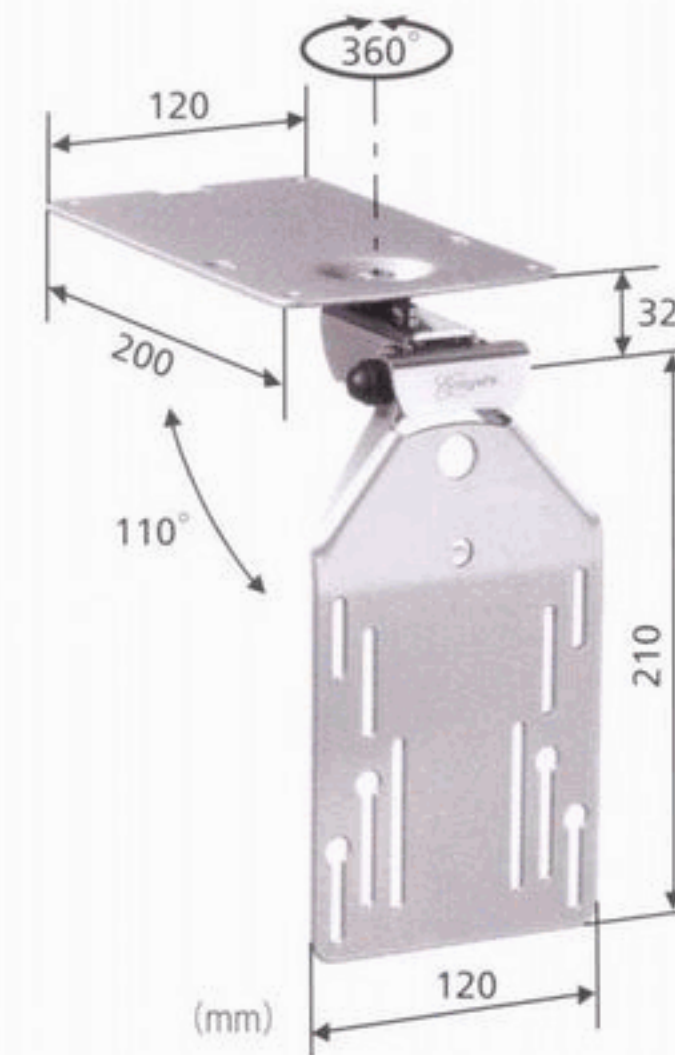

小型ディスプレイ 壁付け金具

VFW226

小型ディスプレイ壁付け金具
(傾斜型)
省スペース・傾斜機能付き

型式：VFW226
対応規格：VESA MIS-D(75×75,100×100)
画面サイズ：10型～26型
耐荷重：0.15kN(15kgf)
質量：1kg
EANコード：8712285310201

VFW326

小型ディスプレイ壁付け金具
(アーム型)
角度調節機能付き

型式：VFW326
対応規格：VESA MIS-D(75×75,100×100)
画面サイズ：10型～26型
耐荷重：0.15kN(15kgf)
質量：1.2kg
EANコード：8712285310225

VFW426

小型ディスプレイ壁付け金具
(Wアーム型)
角度調節機能付き

型式：VFW426
対応規格：VESA MIS-D(75×75,100×100)
画面サイズ：10型～26型
耐荷重：0.15kN(15kgf)
質量：1.8kg
EANコード：8712285310249

EFK1325

設置場所の可能性を広げ、
使用後はスッキリ収納

角度調節・収納機能付き

小型ディスプレイ
天井取付け金具(収納型)

型式：EFK1325
対応規格：VESA MIS-D(75×75,100×100)
画面サイズ：10型～15型
耐荷重：0.05kN(5kgf)
質量：1.66kg
EANコード：8712285307782

EFW1130

省スペースで机の上は広々
高さ自在・壁付けも可能

小型ディスプレイ
机上取付け金具(Wアーム型)

型式：EFW1130
対応規格：VESA MIS-D(75×75,100×100)
画面サイズ：10型～24型
耐荷重：0.15kN(15kgf)
質量：2.61kg
EANコード：8712285309267