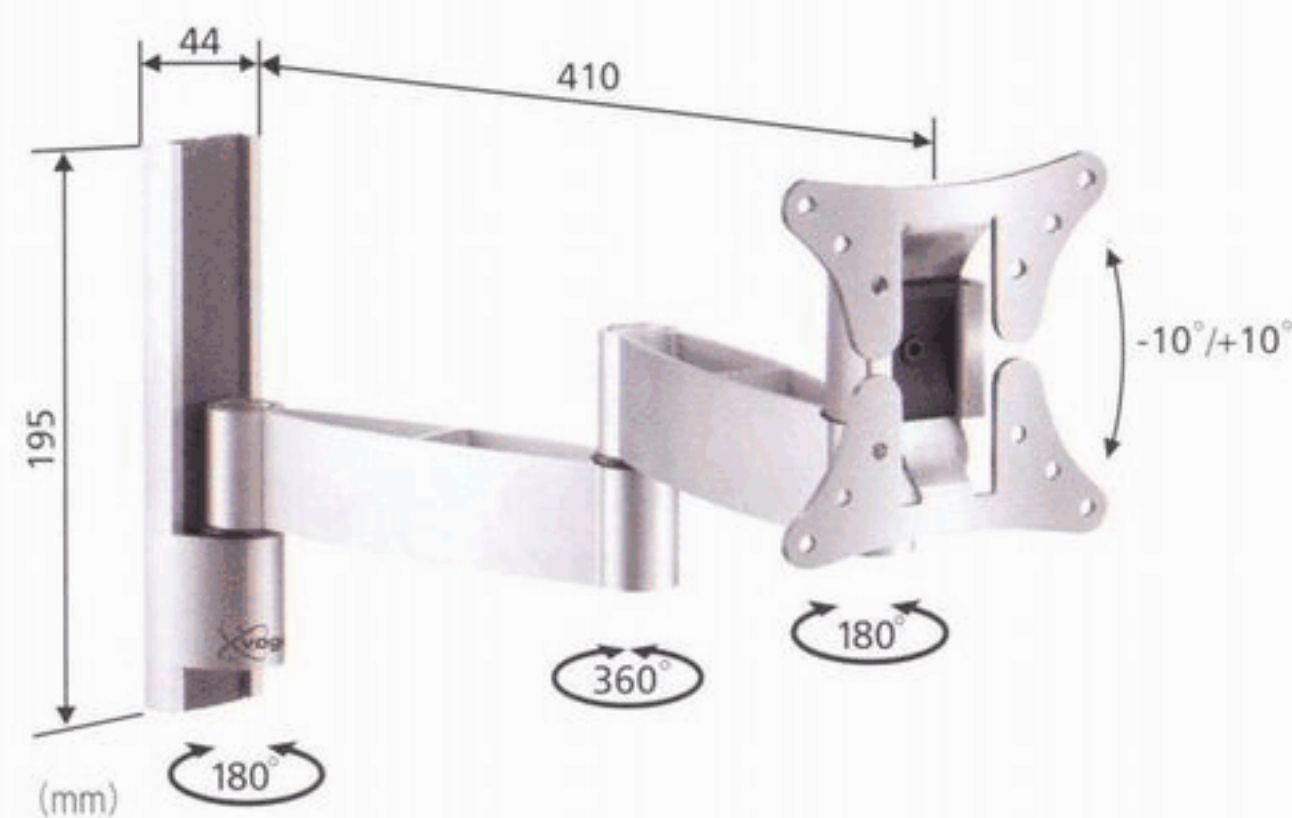

小型ディスプレイ 壁付け金具

VFW226

小型ディスプレイ壁付け金具
(傾斜型)
省スペース・傾斜機能付き

型式：VFW226
対応規格：VESA MIS-D(75×75,100×100)
画面サイズ：10型～26型
耐荷重：0.15kN(15kgf)
質量：1kg
EANコード：8712285310201

VFW326

小型ディスプレイ壁付け金具
(アーム型)
角度調節機能付き

型式：VFW326
対応規格：VESA MIS-D(75×75,100×100)
画面サイズ：10型～26型
耐荷重：0.15kN(15kgf)
質量：1.2kg
EANコード：8712285310225

VFW426

小型ディスプレイ壁付け金具
(Wアーム型)
角度調節機能付き

型式：VFW426
対応規格：VESA MIS-D(75×75,100×100)
画面サイズ：10型～26型
耐荷重：0.15kN(15kgf)
質量：1.8kg
EANコード：8712285310249

EFK1325

設置場所の可能性を広げ、
使用後はスッキリ収納

角度調節・収納機能付き

小型ディスプレイ
天井取付け金具(収納型)