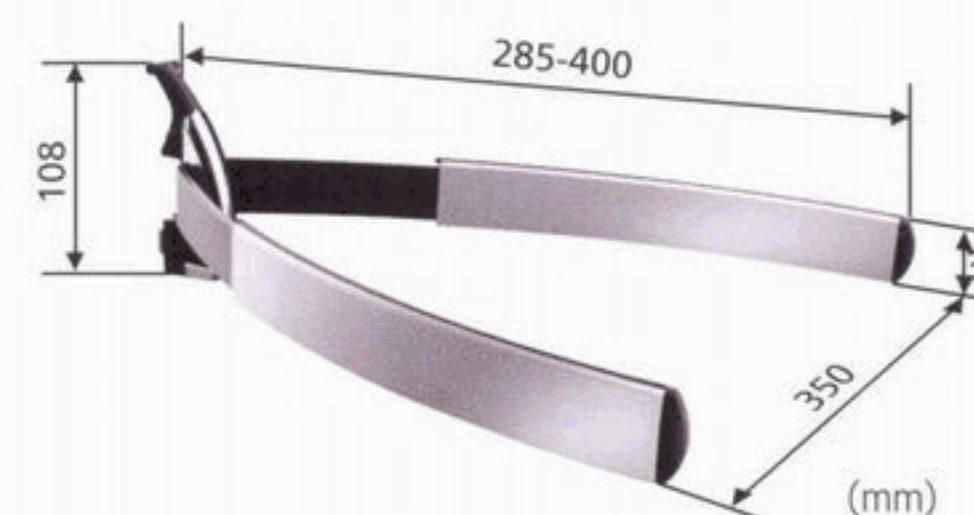

大型ディスプレイ 壁付け金具

EFW6305

大型ディスプレイ壁付け金具 (固定型)

省スペース・固定型

型式：EFW6305
 対応規格：VESA MIS-F(最大700×450)
 画面サイズ：31~60型
 耐荷重：0.6kN(60kgf)
 質量：5.6kg
 EANコード：8712285308987

EFW6325

大型ディスプレイ壁付け金具 (アーム型)

角度調節機能付き

型式：EFW6325
 対応規格：VESA MIS-F(最大700×450)
 画面サイズ：31~42型
 耐荷重：0.45kN(45kgf)
 質量：8kg
 EANコード：8712285309007

EFW6345

大型ディスプレイ壁付け金具 (Wアーム型)

角度調節機能・
画面保護機構付き

型式：EFW6345
 対応規格：VESA MIS-F(最大700×450)
 画面サイズ：31~42型
 耐荷重：0.45kN(45kgf)
 質量：12.5kg
 EANコード：8712285309021

EFA6875

VESA規格外製品に
幅広く対応

中型ディスプレイ 取付け金具

型式：EFA6875
 対応規格：EFW6205,6225,6245
 に適合し、VESAに対応していないデ
ィスプレイに使用
 画面サイズ：23型~32型
 耐荷重：0.25kN(25kgf)
 質量：3.2kg
 EANコード：8712285309120

EFA6825 EFA6835

機能的ラックシステムで
洗練されたAV空間に

AV機器ラックは、ケー
ブル支柱に簡単に差し
込むだけで、AV機器を
しっかりとサポート。

AV機器ラックは、支柱
の好みの高さに調節可
能。すべり止め付きア
ームの長さは自在に調
節でき、幅広いサイズ
のAV機器にジャスト
フィット。1本の支柱に
3組まで設置できます。

どの高さに設置して
も、AV機器のケーブル
を支柱にスッキリと収
納できます。

AV機器ラック

型式：EFA6825
 対応製品：支柱EFA6835とともに使用
 耐荷重：0.1kN(10kgf)
 質量：1.4kg
 EANコード：8712285309045