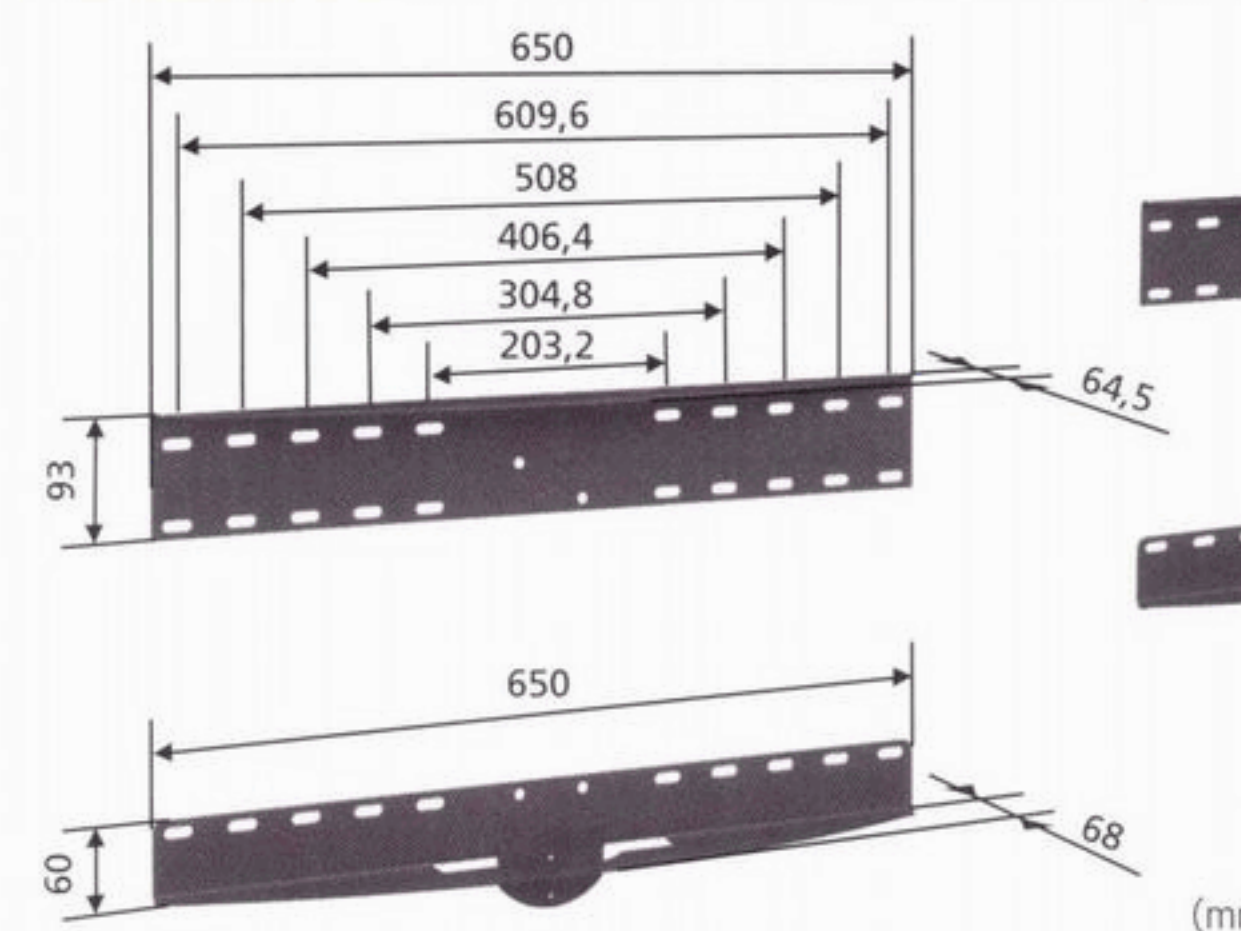

EFA6895

6000シリーズ壁面補強金具 より安全に確実に 設置壁面をサポート

型式：EFA6895
対応製品：EFW6205・EFW6225・EFW6245
EFW6305・EFW6325・EFW6345
耐荷重：0.6kN(60kgf)
質量：3.9kg
EANコード：8712285310164