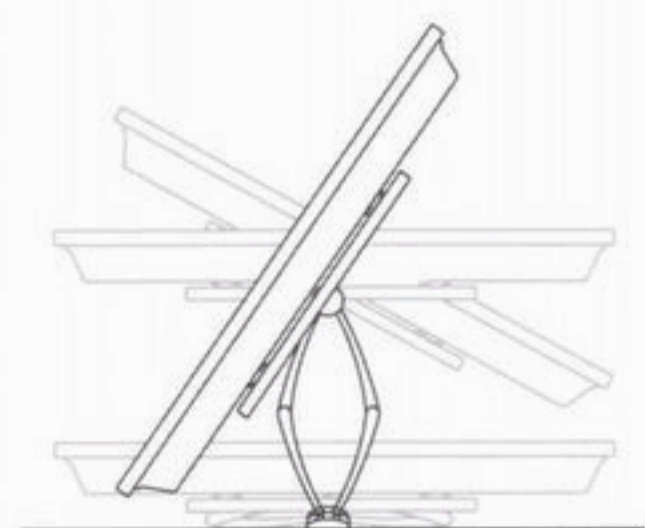

型式: EFW6105	
対応規格: VESA MIS-D, (75×75, 100×100)	
画面サイズ: 14型~22型	
耐荷重: 0.12kN (12kgf)	
質量: 0.8 kg	
EANコード: 8712285308864	

EFW6125

小型ディスプレイ壁付け金具 (アーム型)

角度調節機能付き

型式: EFW6125	
対応規格: VESA MIS-D, (75×75, 100×100)	
画面サイズ: 14型~22型	
耐荷重: 0.12kN (12kgf)	
質量: 2.2 kg	
EANコード: 8712285308888	

EFW6145

小型ディスプレイ壁付け金具 (Wアーム型)

角度調節機能・
画面保護機構付き

型式: EFW6145	
対応規格: VESA MIS-D, (75×75, 100×100)	
画面サイズ: 14型~22型	
耐荷重: 0.12kN (12kgf)	
質量: 3.2 kg	
EANコード: 8712285308901	

中型ディスプレイ 壁付け金具

EFW6205

中型ディスプレイ壁付け金具 (固定型)