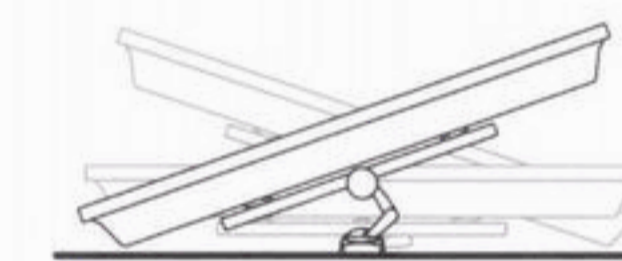

EFW6225

中型ディスプレイ壁付け金具 (アーム型)

角度調節機能付き

型式: EFW6225	
対応規格: VESA MIS-D,E (75×75, 100×100, 100×200)	
画面サイズ: 23型~32型	
耐荷重: 0.25kN (25kgf)	
質量: 4.2kg	
EANコード: 8712285308949