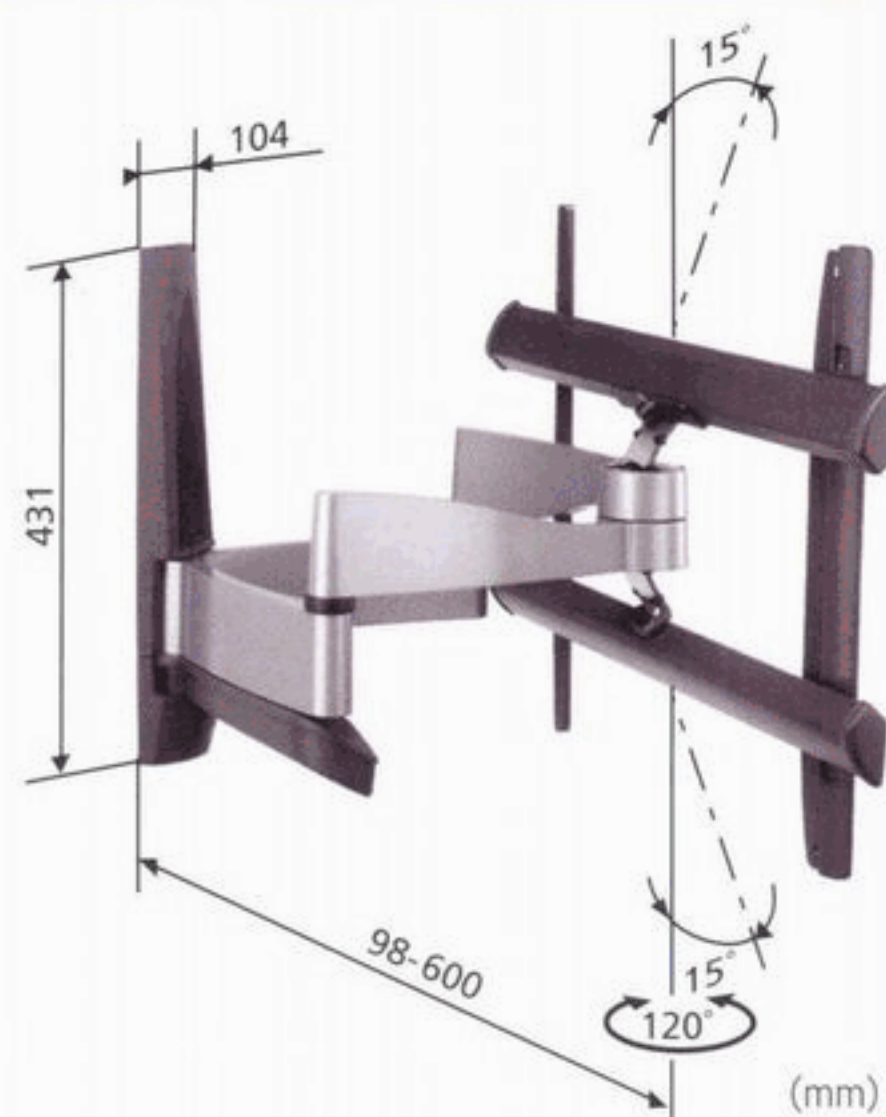

大型ディスプレイ 壁付け金具

EFW6305

大型ディスプレイ壁付け金具 (固定型)

省スペース・固定型

型式：EFW6305
 対応規格：VESA MIS-F(最大700×450)
 画面サイズ：31~60型
 耐荷重：0.6kN(60kgf)
 質量：5.6kg
 EANコード：8712285308987

EFW6325

大型ディスプレイ壁付け金具 (アーム型)

角度調節機能付き

型式：EFW6325
 対応規格：VESA MIS-F(最大700×450)
 画面サイズ：31~42型
 耐荷重：0.45kN(45kgf)
 質量：8kg
 EANコード：8712285309007

EFW6345

大型ディスプレイ壁付け金具 (Wアーム型)

角度調節機能・
画面保護機構付き

型式：EFW6345
 対応規格：VESA MIS-F(最大700×450)
 画面サイズ：31~42型
 耐荷重：0.45kN(45kgf)
 質量：12.5kg
 EANコード：8712285309021

EFA6875

VESA規格外製品に
幅広く対応

中型ディスプレイ 取付け金具

型式：EFA6875
 対応規格：EFW6205,6225,6245
 に適合し、VESAに対応していないデ
ィスプレイに使用
 画面サイズ：23型~32型
 耐荷重：0.25kN(25kgf)
 質量：3.2kg
 EANコード：8712285309120

EFA6825 EFA6835

機能的ラックシステムで
洗練されたAV空間に

AV機器ラックは、ケー
ブル支柱に簡単に差し
込むだけで、AV機器を
しっかりとサポート。

AV機器ラックは、支柱
の好みの高さに調節可
能。すべり止め付きア
ームの長さは自在に調
節でき、幅広いサイズ
のAV機器にジャスト
フィット。1本の支柱に
3組まで設置できます。

どの高さに設置して
も、AV機器のケーブル
を支柱にスッキリと収
納できます。

AV機器ラック

型式：EFA6825
 対応製品：支柱EFA6835とともに使用
 耐荷重：0.1kN(10kgf)
 質量：1.4kg
 EANコード：8712285309045