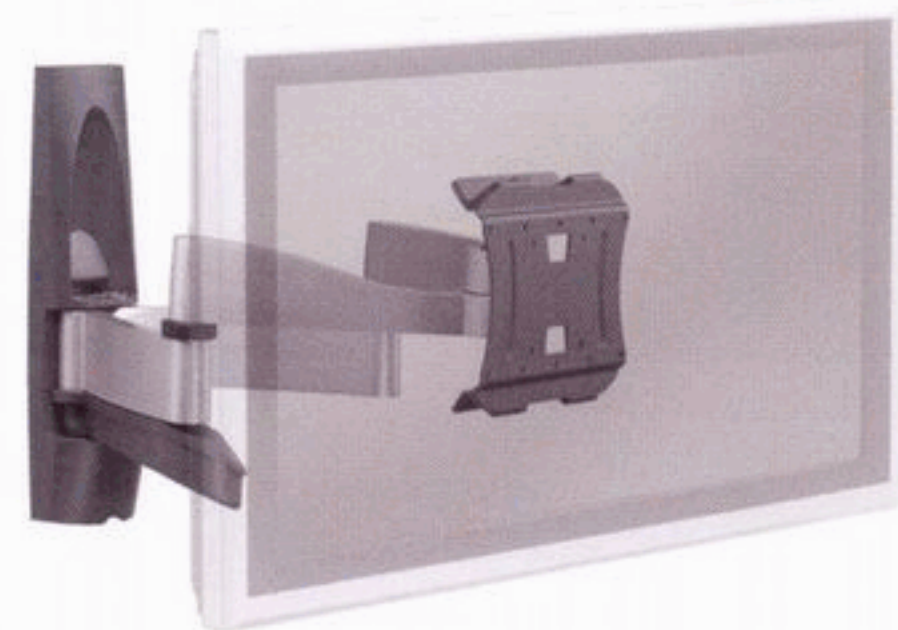

壁付け タイプ

流線型のアームに、 磨き抜かれた機能美が宿る 最上級ラインナップ

洗練されたフォルム、快適な操作性、優れた機能と耐久性で、Vogel'sの代名詞ともいわれる6000シリーズ。充実のラインナップは、あらゆるビジュアル空間を満足させます。

オプションのラック、支柱でAV機器搭載可能

ケーブル支柱とAV機器ラックが、AV機器を美しくレイアウト。

画面保護機構によりディスプレイと壁がぶつかるのを防ぐ

安定した動きが可能
前後方向に自在に動くアーム。最適な画面ポジションで映像を堪能。

ケーブルインレイシステムでスッキリ配線
見苦しいケーブルを見えないように配線できます。

角度調節機能で画面を見たい方向に

小型から大型ディスプレイに対応可能
42型45kgまでのディスプレイをサポートし、上下左右の傾斜回転動作が可能。

多彩な動きが可能
支柱接続部は180°回転し、どの位置からでも快適なビジュアルが楽しめる。

角度調節機能で画面を見たい方向に

小型ディスプレイに対応傾斜機構付き
ディスプレイ取付け部は、26型15kgまで確実にサポート。

6000 Series

【EFW6245】

シンプルに軽やかに 新AV空間を提案するVFWシリーズ

シルバーを基調としたシンプルスタイリッシュなフォルムに、壁付けディスプレイハンガーの機能を凝縮。コストパフォーマンスが高いVFWシリーズは、ビジネスユースやプライベートユースに最適です。

固定型 アーム型 Wアーム型

多彩な動きが可能
支柱接続部は180°回転し、どの位置からでも快適なビジュアルが楽しめる。

角度調節機能で画面を見たい方向に

小型ディスプレイに対応傾斜機構付き
ディスプレイ取付け部は、26型15kgまで確実にサポート。

角度調節機能で画面を見たい方向に

VFW Series

【VFW426】

取付け方法 ※写真はEFW6245です。