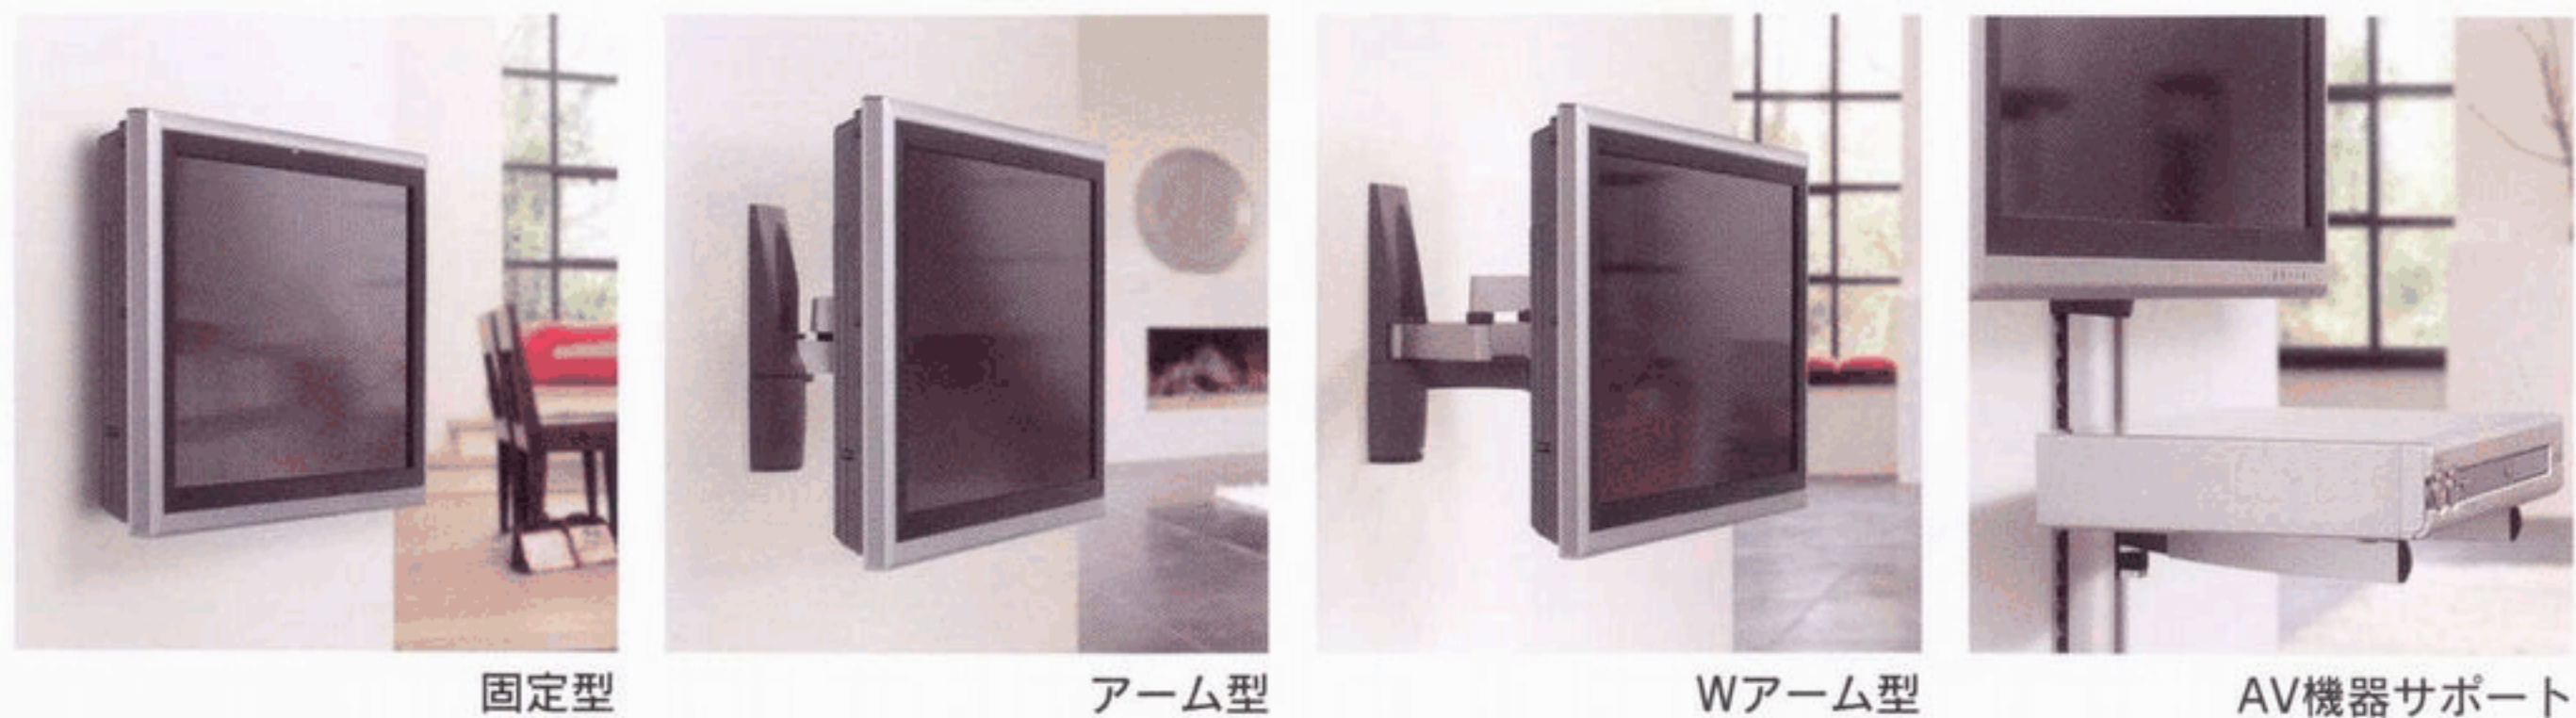

壁付け タイプ

流線型のアームに、 磨き抜かれた機能美が宿る 最上級ラインナップ

洗練されたフォルム、快適な操作性、優れた機能と耐久性で、Vogel'sの代名詞ともいわれる6000シリーズ。充実のラインナップは、あらゆるビジュアル空間を満足させます。

オプションのラック、支柱でAV機器搭載可能

ケーブル支柱とAV機器ラックが、AV機器を美しくレイアウト。

画面保護機構によりディスプレイと壁がぶつかるのを防ぐ

安定した動きが可能
前後方向に自在に動くアーム。最適な画面ポジションで映像を堪能。

ケーブルインレイシステムでスッキリ配線
見苦しいケーブルを見えないように配線できます。

角度調節機能で画面を見たい方向に

小型から大型ディスプレイに対応可能
42型45kgまでのディスプレイをサポートし、上下左右の傾斜回転動作が可能。

多彩な動きが可能
支柱接続部は180°回転し、どの位置からでも快適なビジュアルが楽しめる。

角度調節機能で画面を見たい方向に

小型ディスプレイに対応傾斜機構付き
ディスプレイ取付け部は、26型15kgまで確実にサポート。

6000 Series

【EFW6245】

シンプルに軽やかに 新AV空間を提案するVFWシリーズ

シルバーを基調としたシンプルスタイリッシュなフォルムに、壁付けディスプレイハンガーの機能を凝縮。コストパフォーマンスが高いVFWシリーズは、ビジネスユースやプライベートユースに最適です。

固定型 アーム型 Wアーム型

多彩な動きが可能
支柱接続部は180°回転し、どの位置からでも快適なビジュアルが楽しめる。

角度調節機能で画面を見たい方向に

小型ディスプレイに対応傾斜機構付き
ディスプレイ取付け部は、26型15kgまで確実にサポート。

角度調節機能で画面を見たい方向に

VFW Series

【VFW426】

取付け方法 ※写真はEFW6245です。