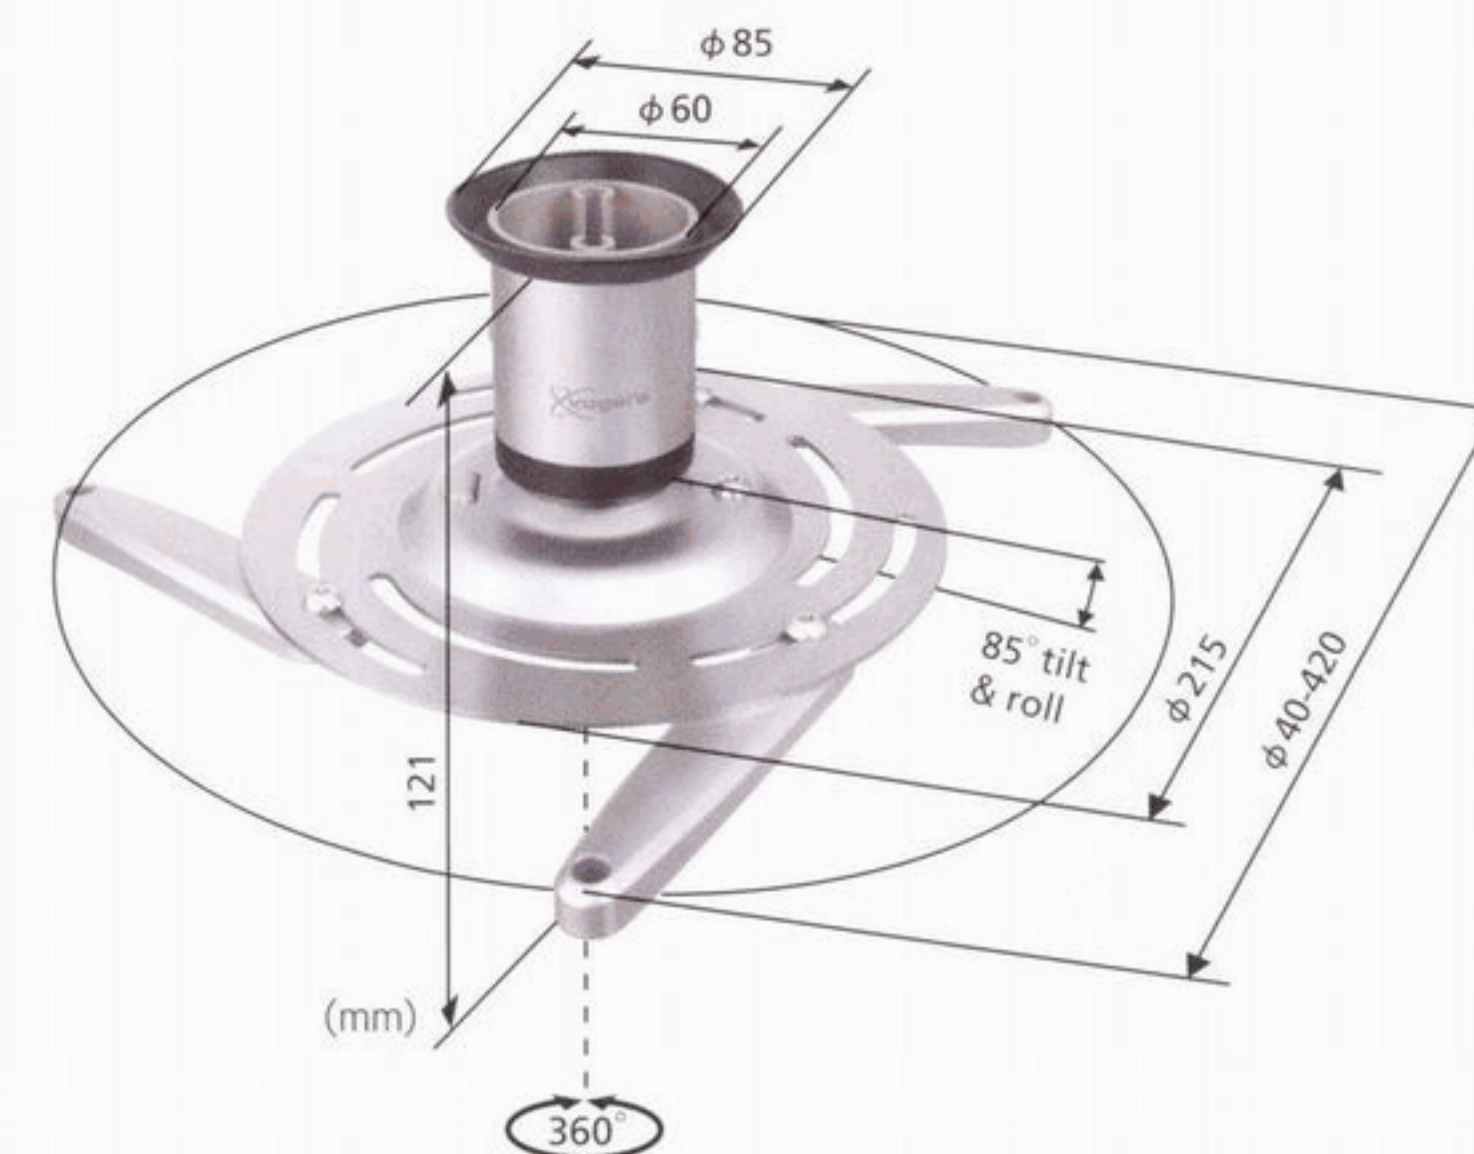

プロジェクター天吊り金具

EPC4010
PPC200

● 360°自在に回転し、
投映面を自由にセレクト可能。

● 渦巻き型のCuttingを施した
斬新なアジャスタブルアームは、
多くのプロジェクターを容易に設置。
※アームは4本付属

六角レンチ

取付け・取外しは、特殊加工が施された
付属の専用六角レンチのみ可能。プロ
ジェクターの盗難を防ぎます。

EPC4010

小型プロジェクター 天吊り金具

傾斜回転機能付き

型式：EPC4010

対応：天井直付け、延長パイプ取付けとも可能

耐荷重：0.04kN(4kgf)

質量：1.3kg

EANコード：8712285307263

PPC200

中型プロジェクター 天吊り金具

傾斜回転機能・

角度調整ロック機構付き

特殊加工が施された付属の専用六角レンチで角
度が固定できます。

型式：PPC200

対応：天井直付け、延長パイプ取付けとも可能

耐荷重：0.1kN(10kgf)

※10kg以上のプロジェクターを
取付ける場合はご相談下さい。

質量：1.88kg