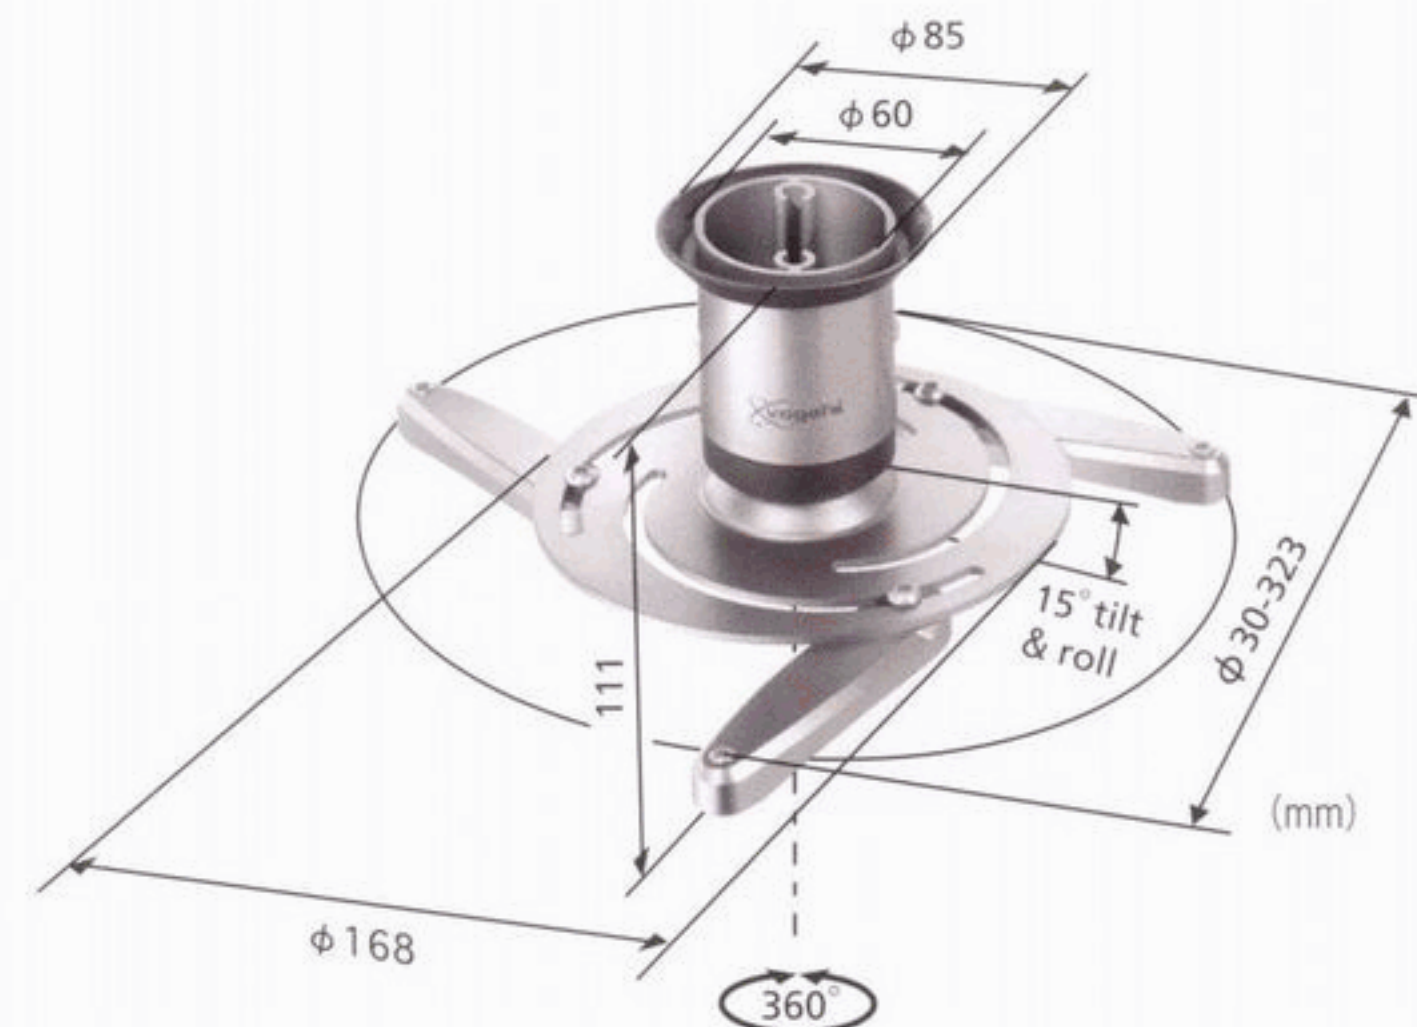

プロジェクター天吊り金具

EPC4010
PPC200

● 360°自在に回転し、
投映面を自由にセレクト可能。

● 渦巻き型のCuttingを施した
斬新なアジャスタブルアームは、
多くのプロジェクターを容易に設置。
※アームは4本付属

六角レンチ

取付け・取外しは、特殊加工が施された
付属の専用六角レンチのみ可能。プロ
ジェクターの盗難を防ぎます。

EPC4010

小型プロジェクター 天吊り金具

傾斜回転機能付き

型式：EPC4010

対応：天井直付け、延長パイプ取付けとも可能

耐荷重：0.04kN(4kgf)

質量：1.3kg

EANコード：8712285307263

PPC200

中型プロジェクター 天吊り金具

傾斜回転機能・

角度調整ロック機構付き

特殊加工が施された付属の専用六角レンチで角
度が固定できます。

型式：PPC200

対応：天井直付け、延長パイプ取付けとも可能

耐荷重：0.1kN(10kgf)

※10kg以上のプロジェクターを
取付ける場合はご相談下さい。

質量：1.88kg