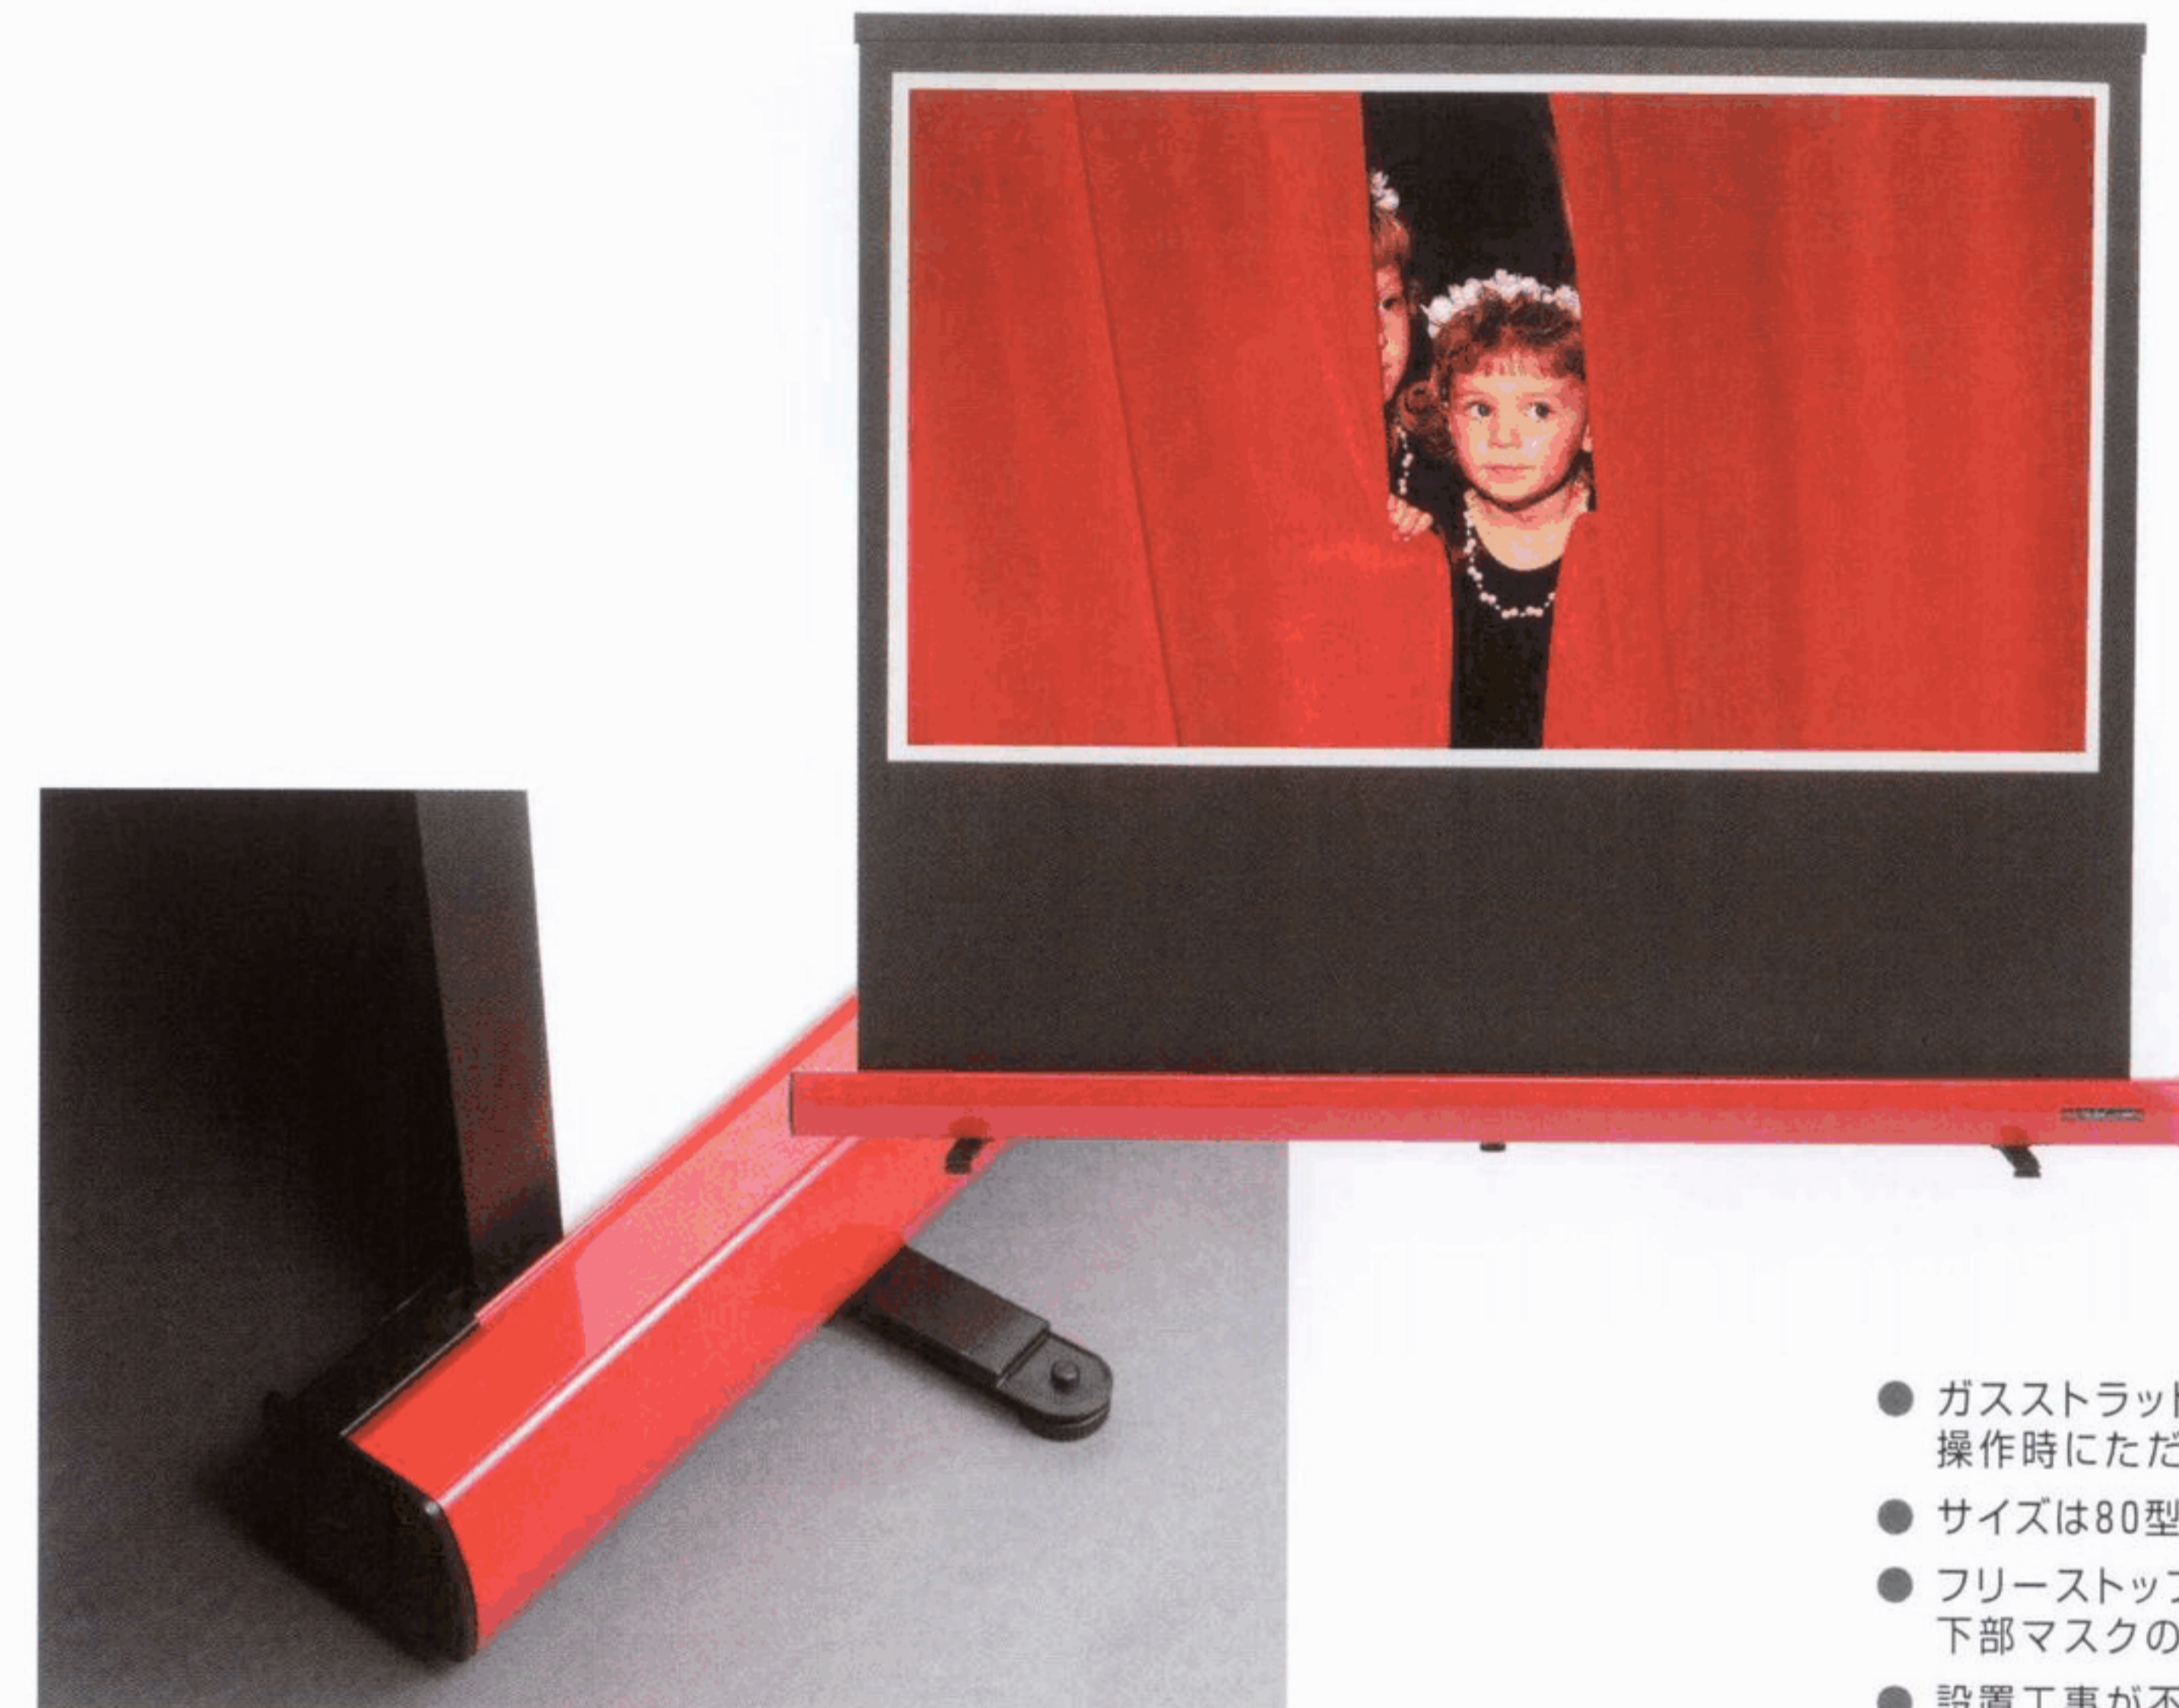

- 床置きのセルフスタンディングタイプ。
- 設置工事が不要なので簡単に移動可能。しかもキャリーバッグ付き。
- スクリーンケースは取り扱いやすいスリムサイズ。
- スクリーンは床からの高さ調節がアームの伸縮で自在に。
- スクリーンは、ホワイトマットアドバンスとグレイマットアドバンスからセレクト。

- ガスストラット仕様のワンタッチアップ機構で、操作時にただ軽く引き上げるだけの簡単セッティング。
- サイズは80型ワイドに加え、待望の100型ワイドも用意。
- フリーストップ・ギア・アシスト機構により、下部マスクの範囲でお好みの高さで使用可能。
- 設置工事が不要。置くだけなので移動が可能。
- スクリーンは、4種類のバリエーションからセレクト。

Stylist

ハイビジョンサイズ(16:9)

80型

WA	マット		JANコード	AM	JANコード	価格
	JANコード	AM				
Italian Red	SUP-80HDWA/R	< 4939326171421 >	SUP-80HDAM/R	< 4939326170424 >		オープン価格
Cobalt Blue	SUP-80HDWA/B	< 4939326171438 >	SUP-80HDAM/B	< 4939326170431 >		
Snow White	SUP-80HDWA/W	< 4939326171414 >	SUP-80HDAM/W	< 4939326170417 >		
Midnight Black	SUP-80HDWA/K	< 4939326171407 >	SUP-80HDAM/K	< 4939326170400 >		

Italian Red

Cobalt Blue

Snow White

Midnight Black

ケースのフットを回転させて
フロアにレイアウト

セッティングアームを起こして
アームの高さを自由に調整

スクリーンを引き上げて
セッティングアームに固定

Stylist Limited