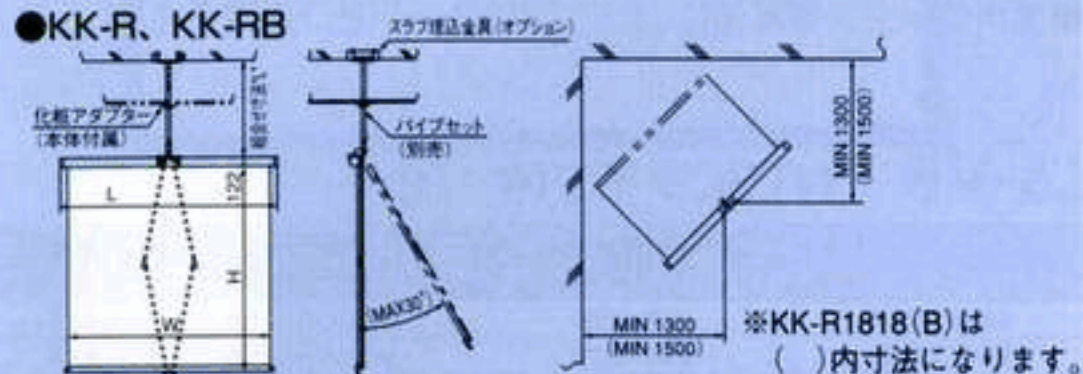

KK-R 回転傾斜式 スクリーン [スラブ取付タイプ]

360°フリー回転なので、
方向は自由自在。

スクリーン生地

W

- 明るくシャープな映像が得られるOHP用スクリーンです。
- 傾斜角度が0°～30°まで見やすい角度にワンタッチで調整できます。
- 傾斜角度0°の時には、一般映写用として利用できます。
- スクリーンの巻上げは、通常のスプリング巻上式の標準タイプと、巻上時の急激なショックを緩らげるソフトwindタイプ(KK-RB)があります。
- 付属品：アルミフック棒
- 別売品：スラブ埋込金具(TH-R20)・パイプセット(KK-RPS)

●KK-R、KK-RB

KK-R/KK-RB OHPタイプ(1:1)

形 式	スクリーンサイズ (W×H)mm	全長 (L)mm	質量 kg
KK-R1515	1500×1500	1615	8.0
KK-R1818	1800×1800	1915	9.0
KK-R1515B	1500×1500	1615	9.0
KK-R1818B	1800×1800	1915	10.0

※化粧アダプターはスクリーン本体に付属しています。